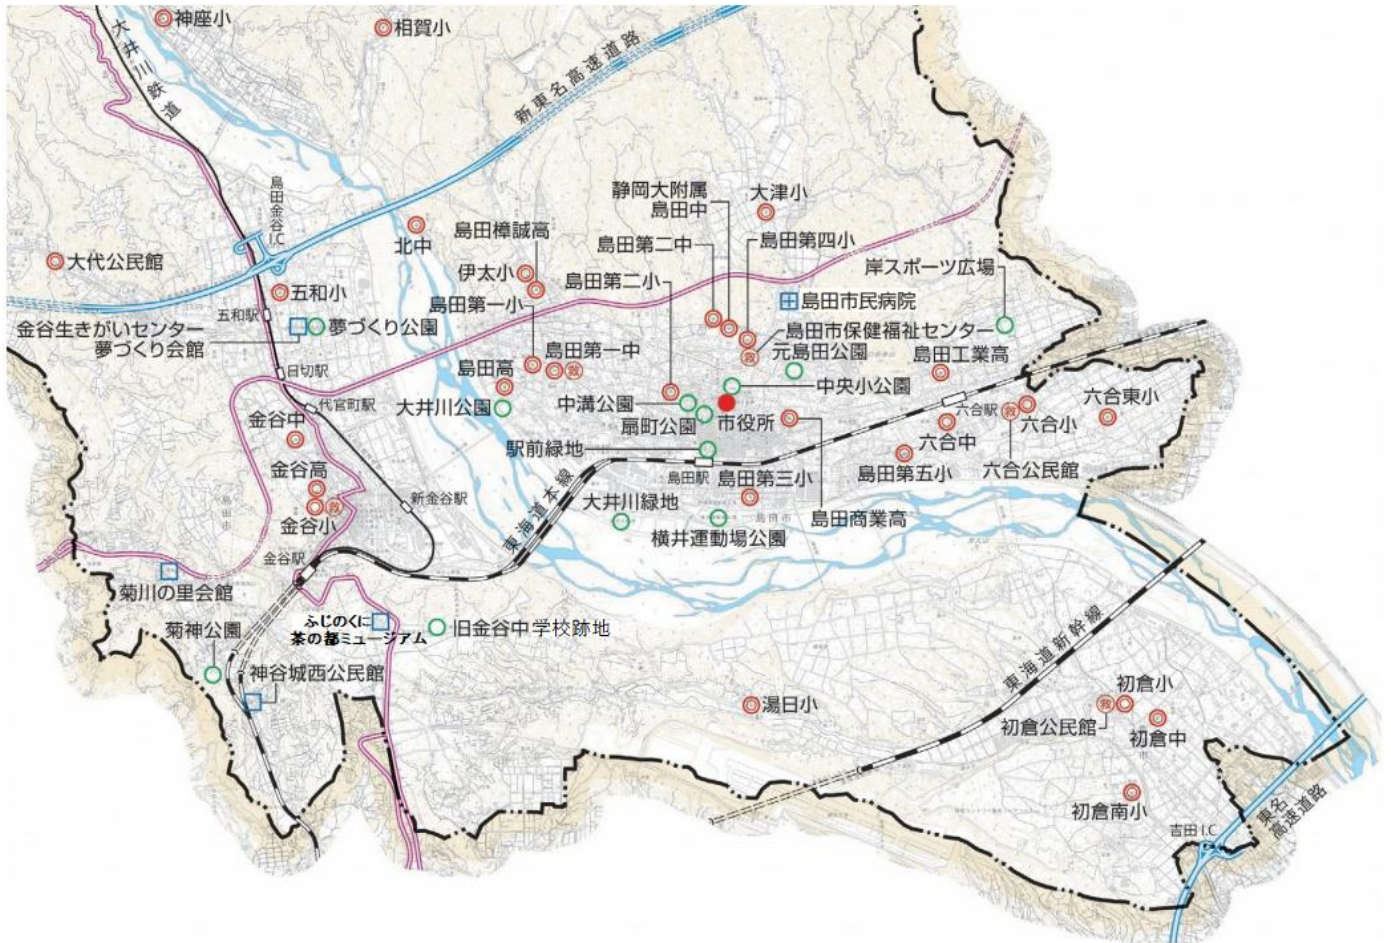

凡 例	
	避難地・避難所
	避難地
	避難所
	救護所
	市役所
	救護病院
	鉄 道
	高 速 道 路
	国 道

P33 に拡大表記

1 : 83,000

### 救護所設置場所

救護所設置場所	
1	島田第一中学校
2	島田市保健福祉センター（島田第四小学校）
3	六合公民館（六合小学校）
4	初倉公民館
5	金谷小学校
6	川根小学校

### 医療救護体制図

救護病院：救護病院は、中等症患者、重症患者の受入れ及び重症患者の災害拠点病院への搬送及び広域搬送への対応を行うものとする。

救護所：救護所は、重症患者、中等症患者、軽症患者の振り分け（トリアージ）を行う。また、原則として軽症患者に対する処置を行うものとし、必要に応じ中等症患者及び重症患者に対する応急処置を行うものとする。

自主防災会別避難地（指定緊急避難場所）・避難所（第一次指定避難所）一覧表

町名	避難地	避難所	備考
吹木 中講 本村 原の平 下湯日 沼伏 色尾西 色尾東 旧初 谷口上 谷口下 大柳 中河 井口 南原 岡田 月坂一丁目 月坂二丁目	湯日小学校	湯日小学校	湯日 自治会
初倉小学校	初倉小学校	色尾 沼伏 自治会	
初倉小学校	初倉小学校	谷口 自治会	
初倉中学校	初倉中学校		
初倉南小学校	初倉南小学校	月坂 自治会	
菊川 神谷城 神谷自治会	菊神公園	菊川の里会館 神谷城西公民館	
切山 猪土居 金谷富士見町 旧金谷中学校 跡地	ふじのくに 茶の都 ミュージアム		
金谷 元町 自治会	金谷小学校	金谷小学校	
天王・二軒 家自治会	金谷中町 金谷扇町 金谷崎町		