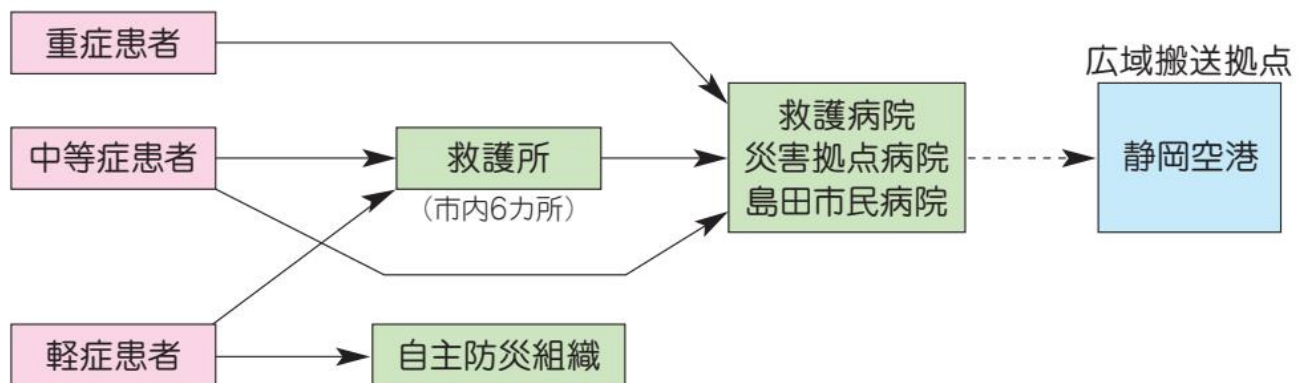

凡 例	
	避難地・避難所
	避難地
	避難所
	救護所
	市役所
	救護病院
	鉄 道
	高 速 道 路
	国 道

P33 に拡大表記

1 : 83,000

### 救護所設置場所

救護所設置場所	
1	島田第一中学校
2	島田市保健福祉センター（島田第四小学校）
3	六合公民館（六合小学校）
4	初倉公民館
5	金谷小学校
6	川根小学校

### 医療救護体制図

救護病院：救護病院は、中等症患者、重症患者の受入れ及び重症患者の災害拠点病院への搬送及び広域搬送への対応を行うものとする。

救護所：救護所は、重症患者、中等症患者、軽症患者の振り分け（トリアージ）を行う。また、原則として軽症患者に対する処置を行うものとし、必要に応じ中等症患者及び重症患者に対する応急処置を行うものとする。

自主防災会別避難地（指定緊急避難場所）・避難所（第一次指定避難所）一覧表