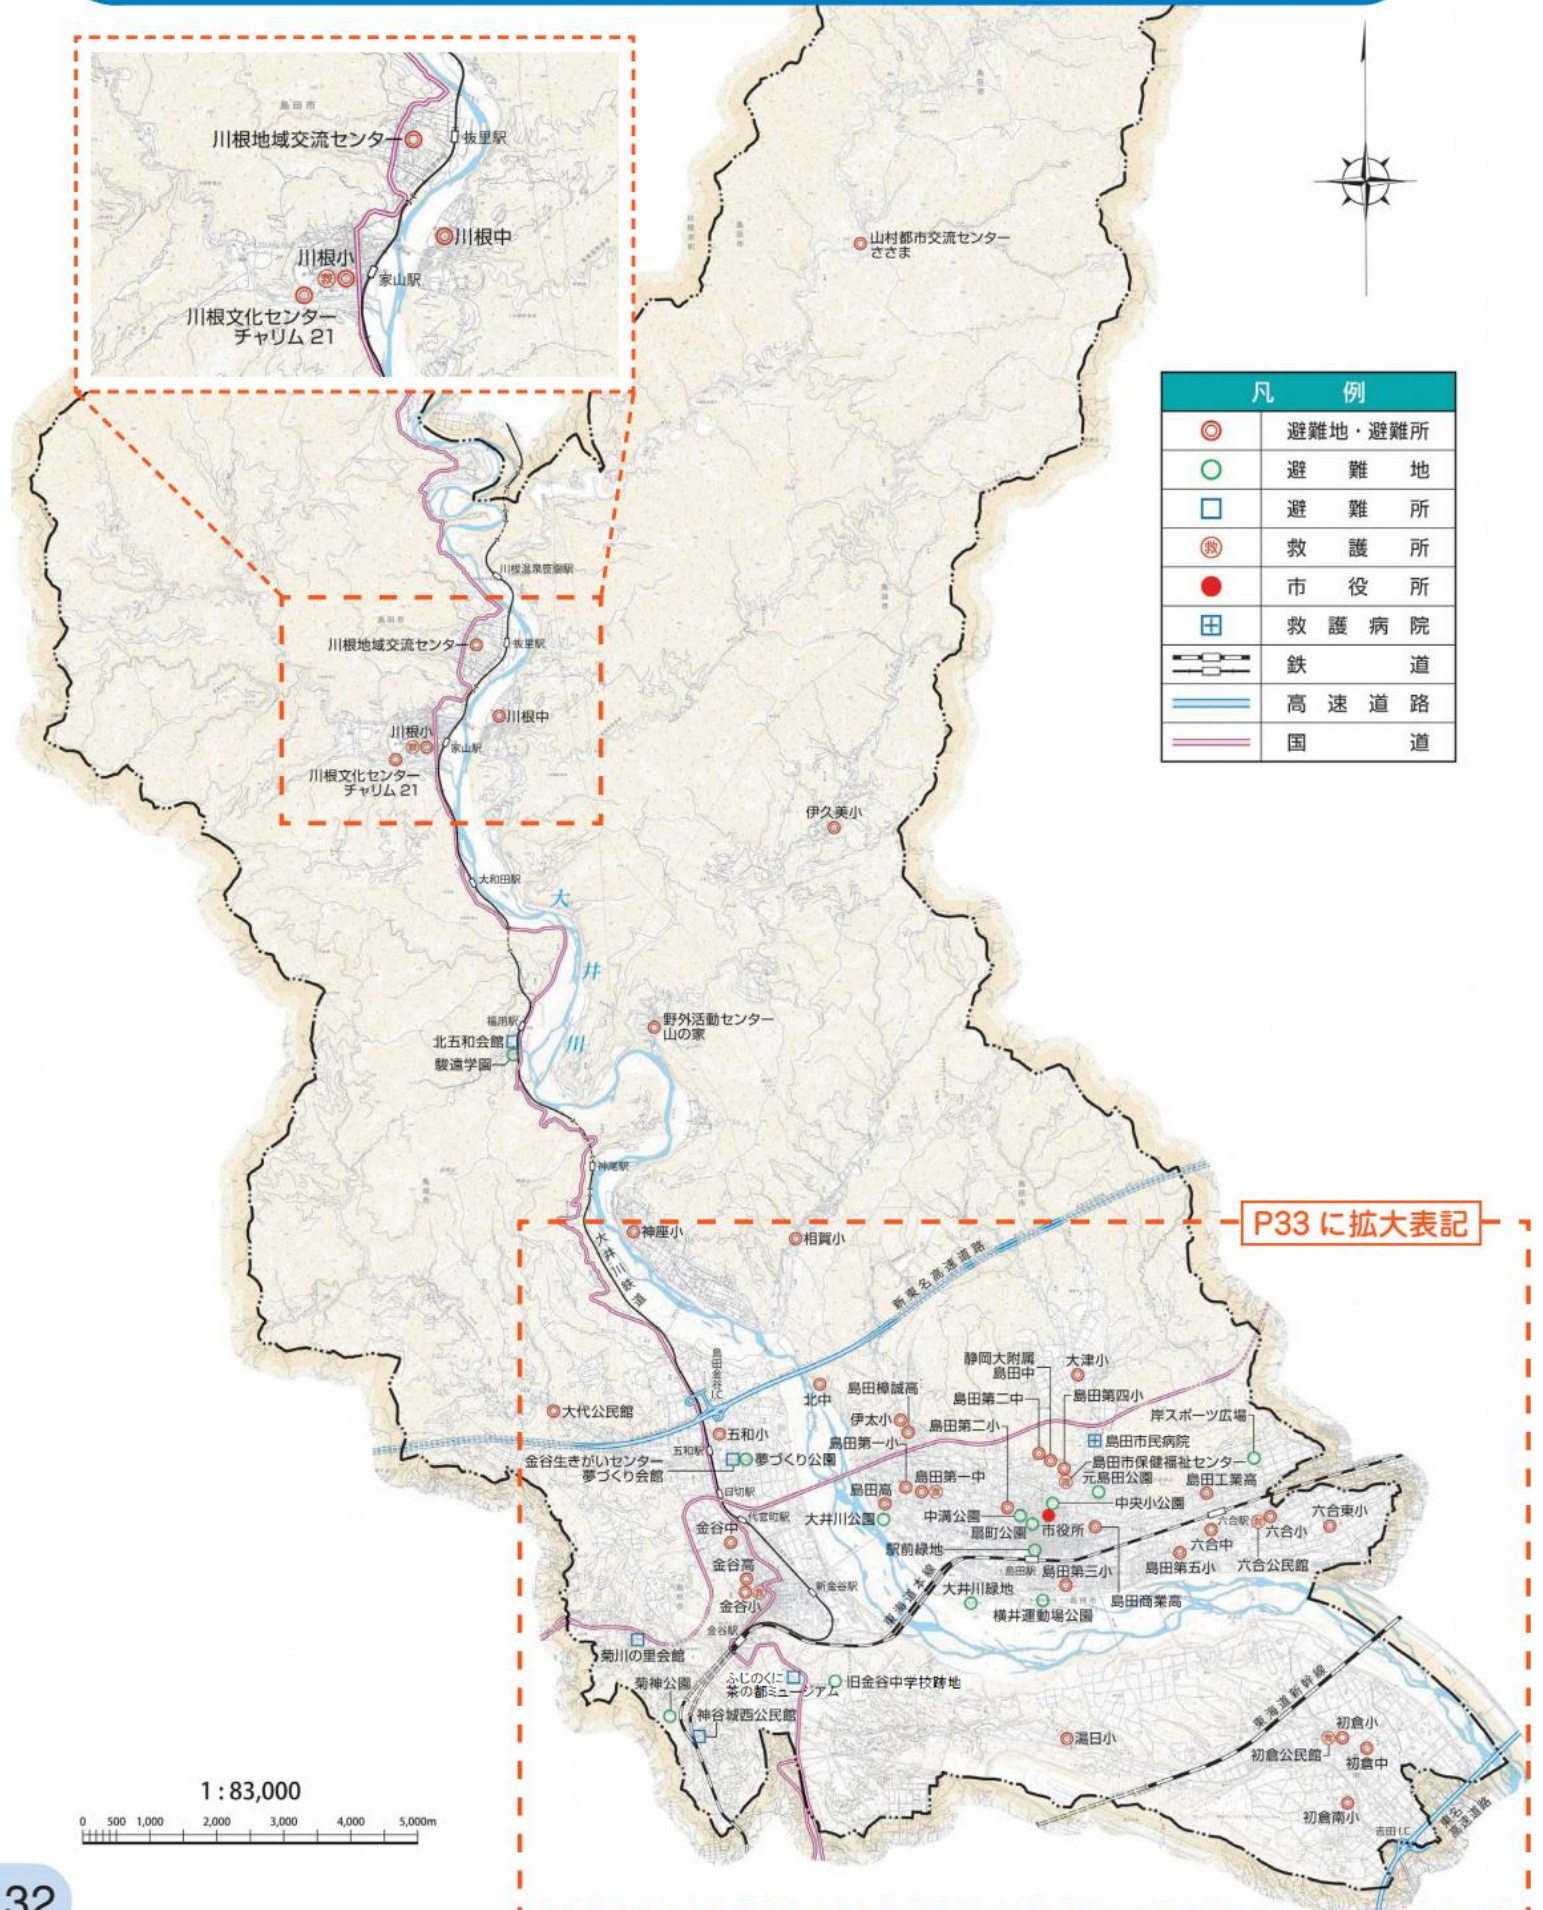

凡 例	
	避難地・避難所
	避難地
	避難所
	救護所
	市役所
	救護病院
	鉄 道
	高 速 道 路
	国 道

P33 に拡大表記

1 : 83,000

### 救護所設置場所

救護所設置場所	
1	島田第一中学校
2	島田市保健福祉センター（島田第四小学校）
3	六合公民館（六合小学校）
4	初倉公民館
5	金谷小学校
6	川根小学校

### 医療救護体制図

救護病院：救護病院は、中等症患者、重症患者の受入れ及び重症患者の災害拠点病院への搬送及び広域搬送への対応を行うものとする。

救護所：救護所は、重症患者、中等症患者、軽症患者の振り分け（トリアージ）を行う。また、原則として軽症患者に対する処置を行うものとし、必要に応じ中等症患者及び重症患者に対する応急処置を行うものとする。

自主防災会別避難地（指定緊急避難場所）・避難所（第一次指定避難所）一覧表

※災害の事象に関わらず、全ての避難地を指定緊急避難場所に指定する。