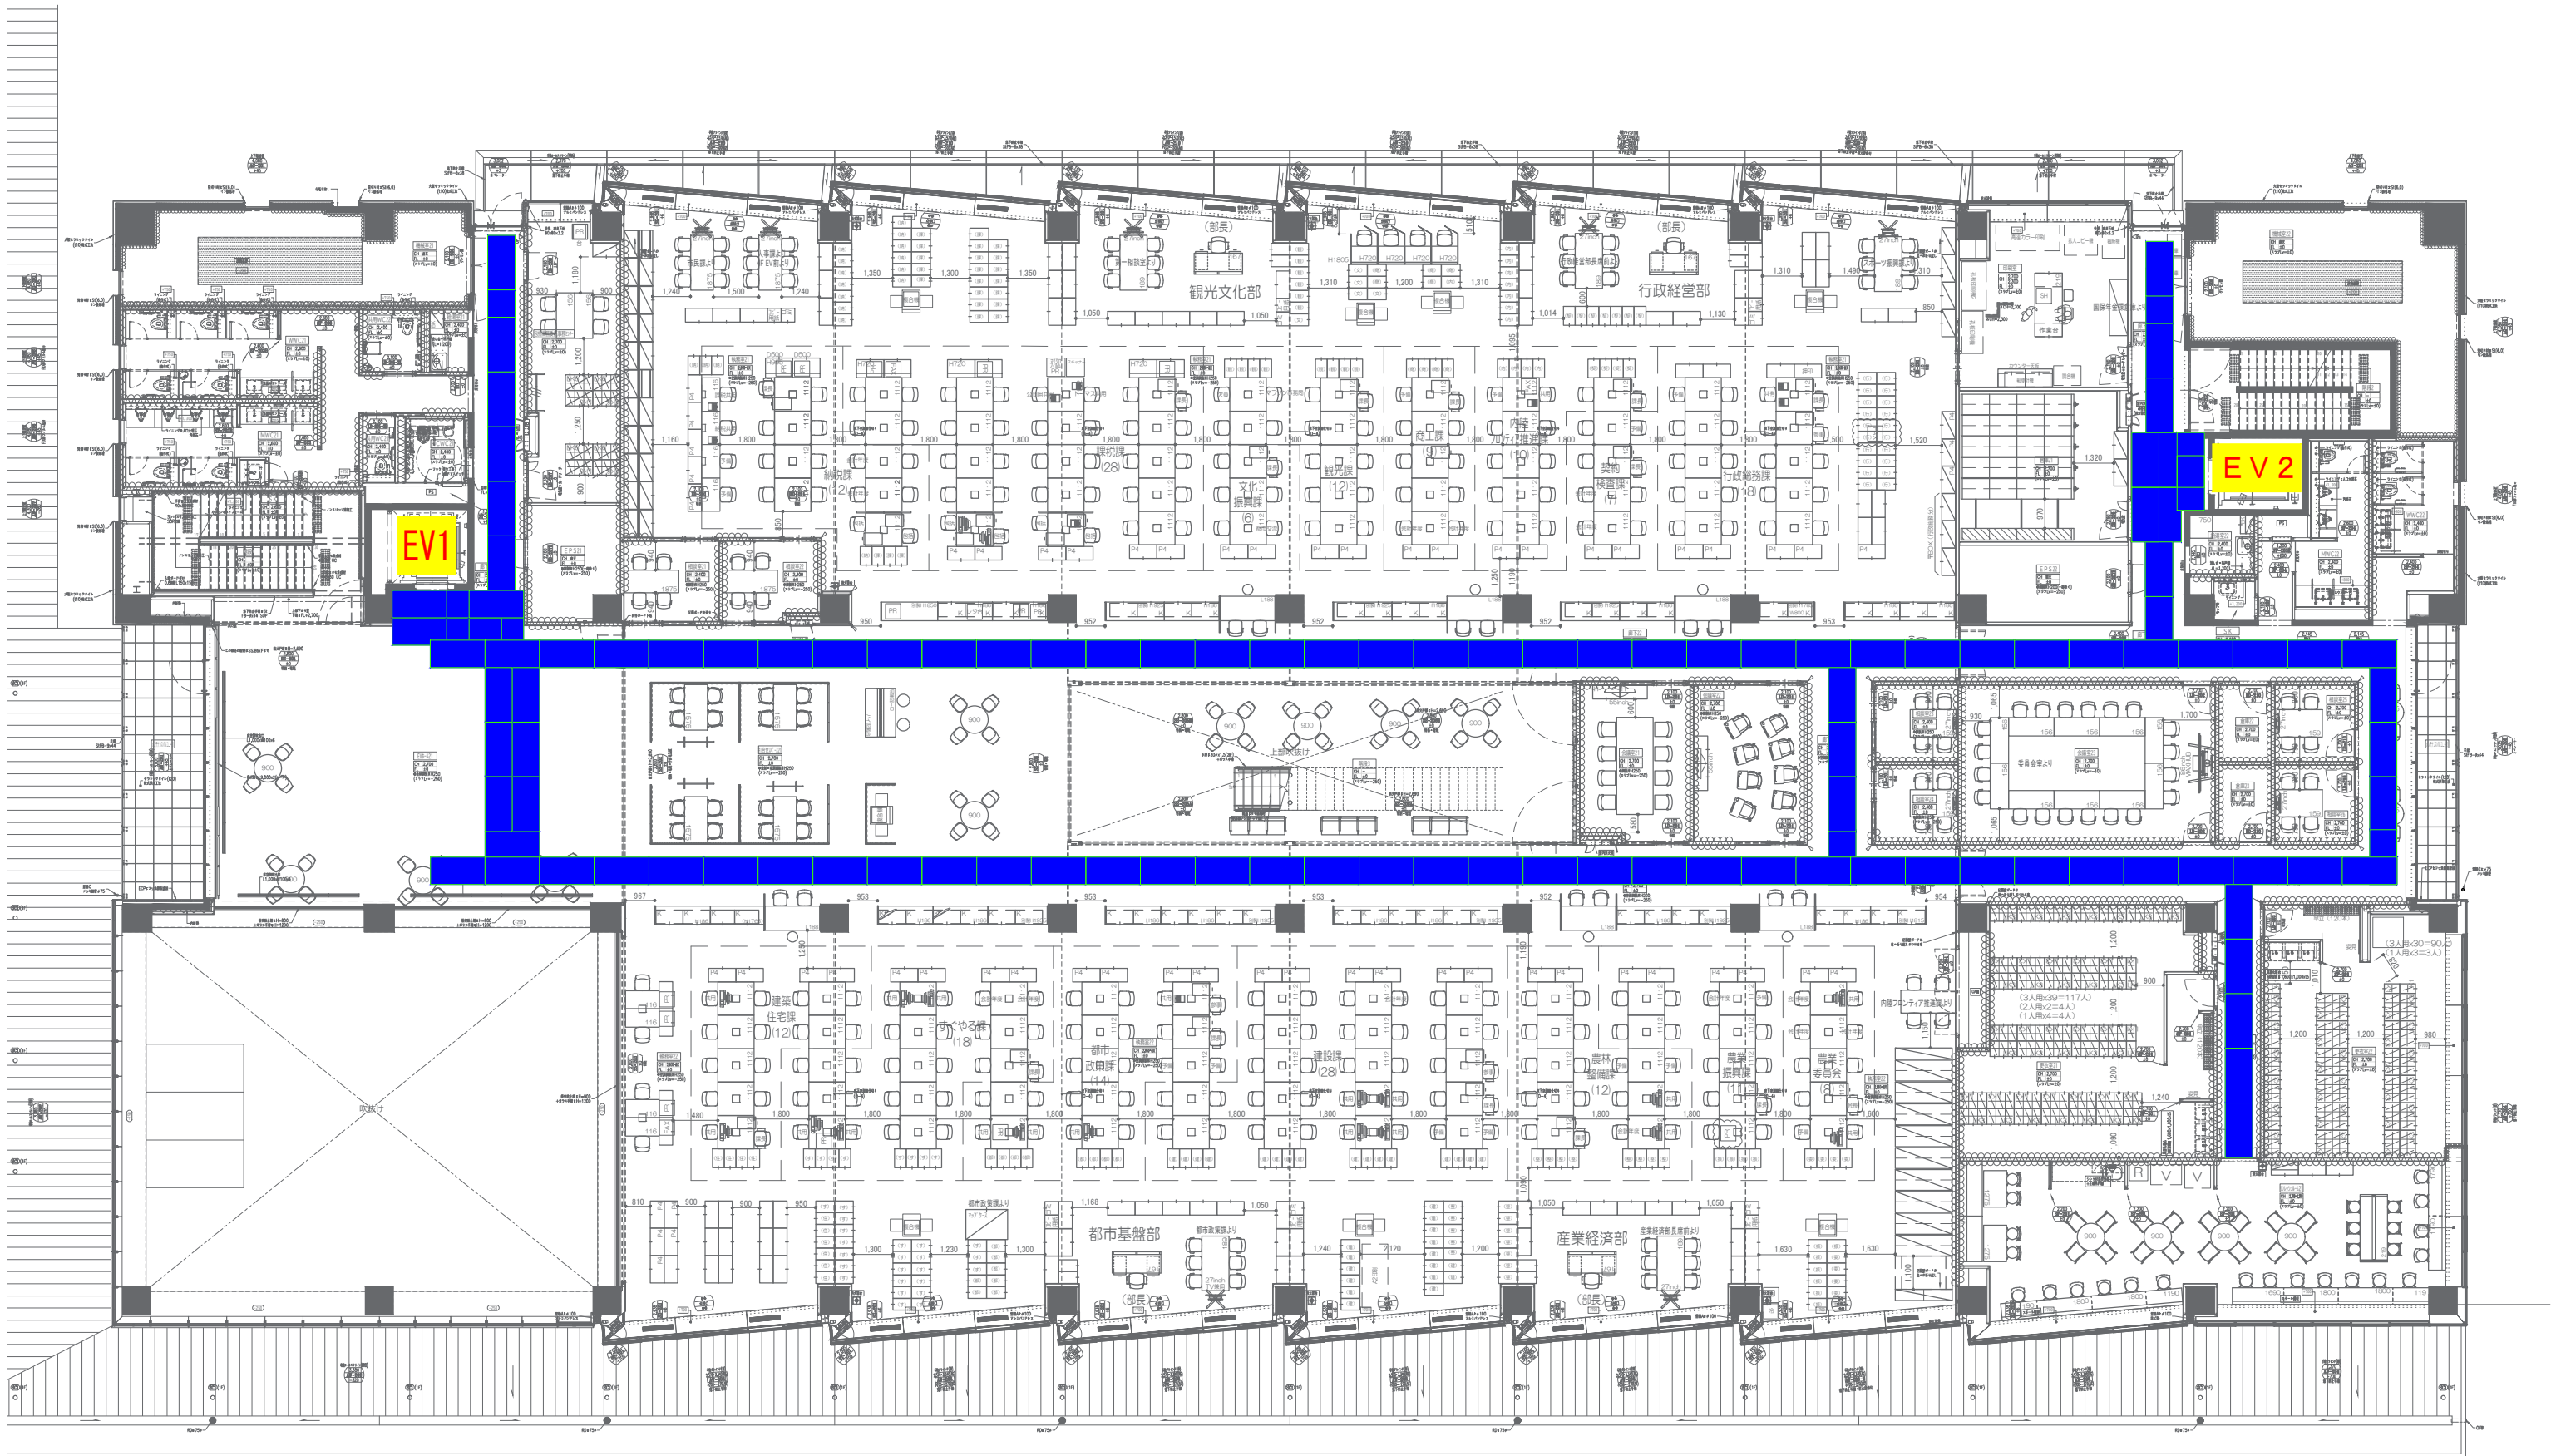

通用口1

通用口2

出入口

養生図：島田市役所新庁舎 2階