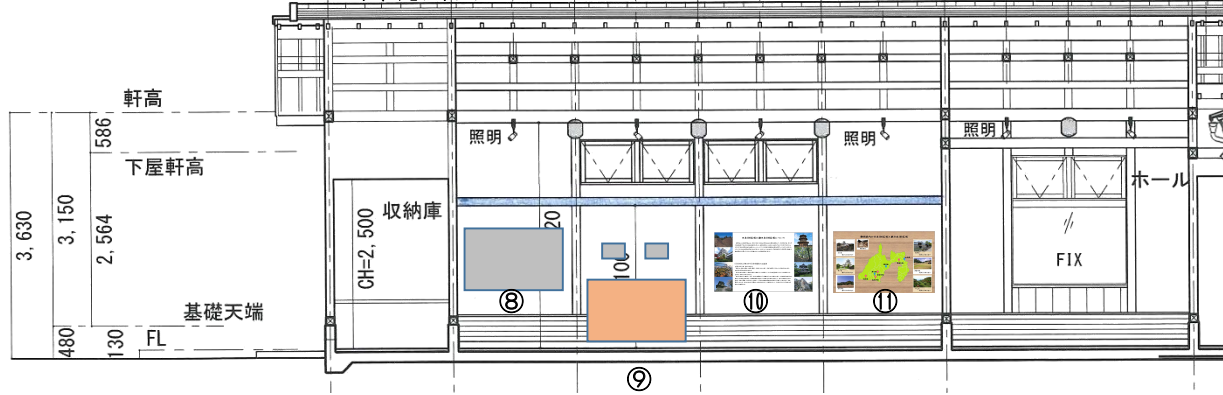

④諏訪原城の歴史と特徴

90cm × 150cm

⑤諏訪原城の年表

90cm × 150cm

⑥武田氏時代の諏訪原城

90cm × 120cm

北側展開図

西側展開図

⑬パンフレット置き場イメージ写真

⑧事業整備の経過

90cm × 150cm

⑨発掘調査の成果

A3サイズ2枚程

⑩日本100名城と続(略)の紹介 選定理由

90cm × 150cm

⑪マップと写真

90cm × 150cm

①日本の城とは?

90cm × 80cm