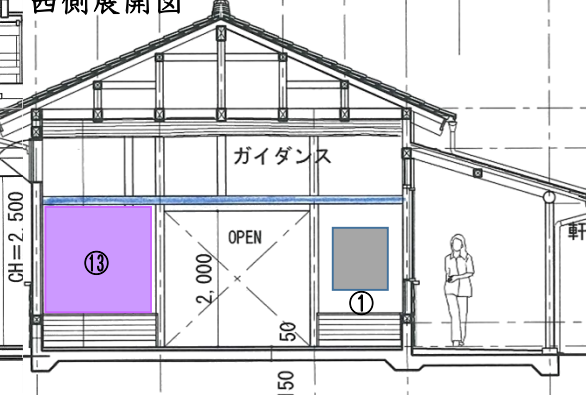

展示案(立面図)

⑦諏訪原城推定復元図

90cm × 180cm(ピクチャーレール)

⑫ジオラマは省略

②諏訪原城の年表

90cm × 180cm

③城郭用語

90cm × 150cm

④諏訪原城の歴史と特徴

90cm × 150cm

⑤諏訪原城の年表

90cm × 150cm

⑥武田氏時代の諏訪原城

90cm × 120cm

北側展開図

西側展開図

⑬パンフレット置き場イメージ写真

⑧事業整備の経過

90cm × 150cm

⑨発掘調査の成果

A3サイズ2枚程

⑩日本100名城と続(略)の紹介 選定理由

90cm × 150cm

⑪マップと写真

90cm × 150cm

①日本の城とは?

90cm × 80cm