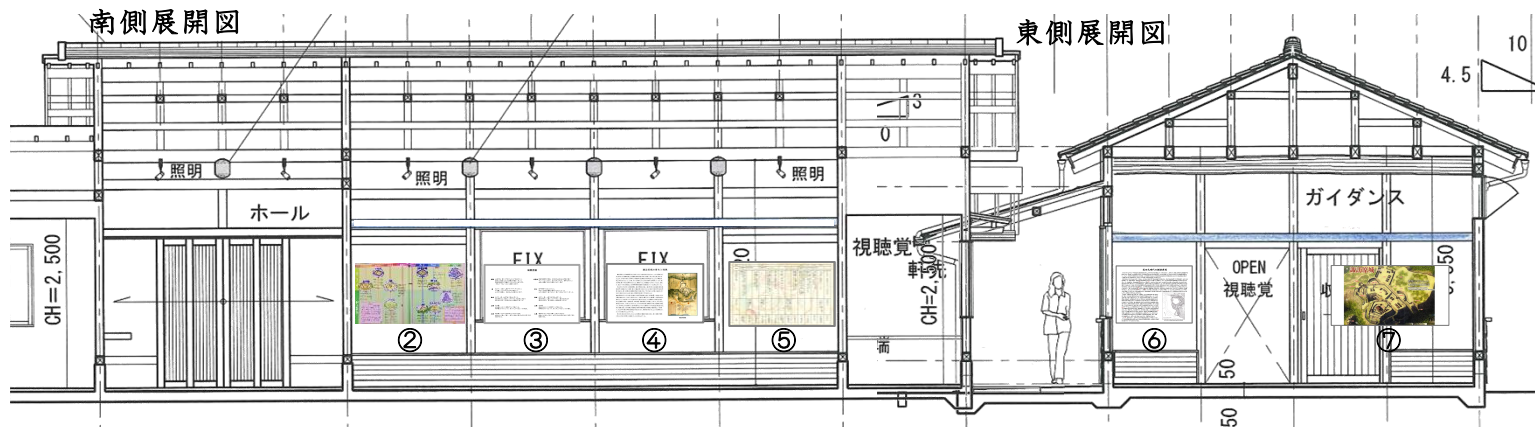

展示案(立面図)

⑦諏訪原城推定復元図

90cm × 180cm(ピクチャーレール)

⑫ジオラマは省略

②諏訪原城の年表

90cm × 180cm

③城郭用語

90cm × 150cm

④諏訪原城の歴史と特徴

90cm × 150cm

⑤諏訪原城の年表

90cm × 150cm

⑥武田氏時代の諏訪原城

90cm × 120cm

北側展開図

西側展開図

⑬パンフレット置き場イメージ写真

⑧事業整備の経過

90cm × 150cm

⑨発掘調査の成果

A3サイズ2枚程

⑩日本100名城と続(略)の紹介 選定理由

90cm × 150cm

⑪マップと写真

90cm × 150cm

①日本の城とは?

90cm × 80cm