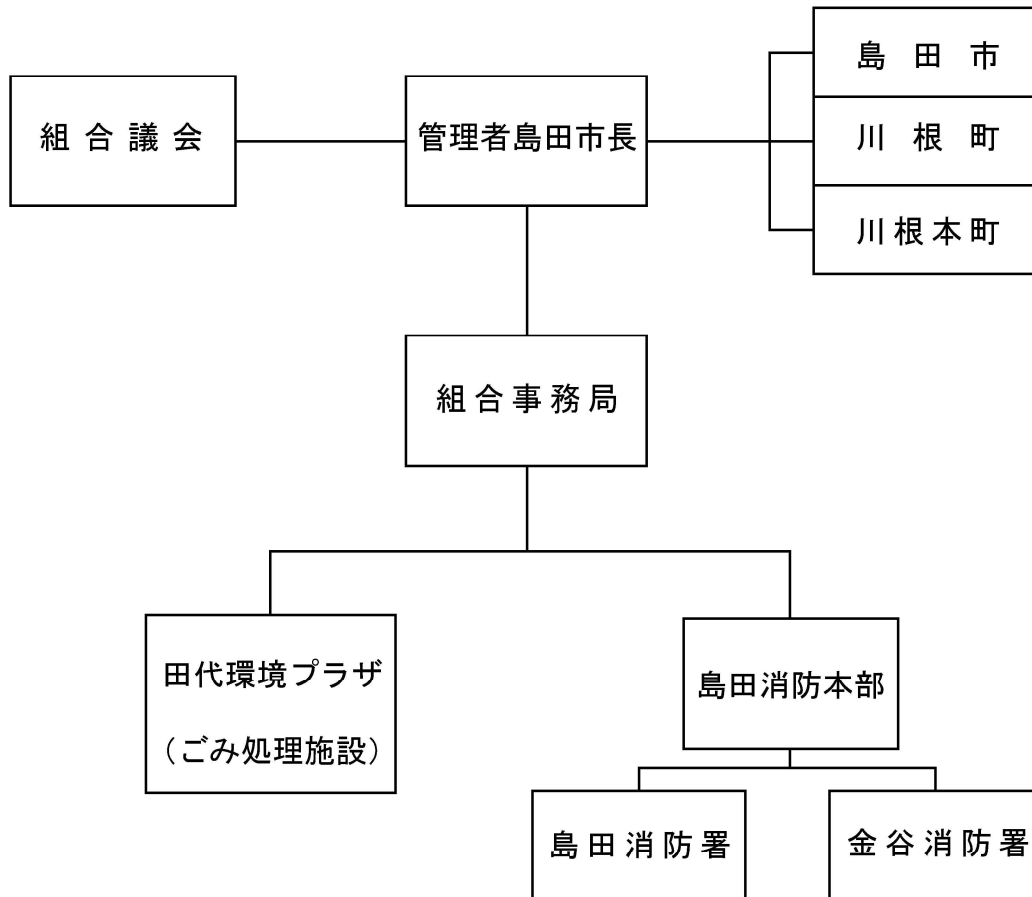

# 島田市・北榛原地区衛生消防組合の組織機構