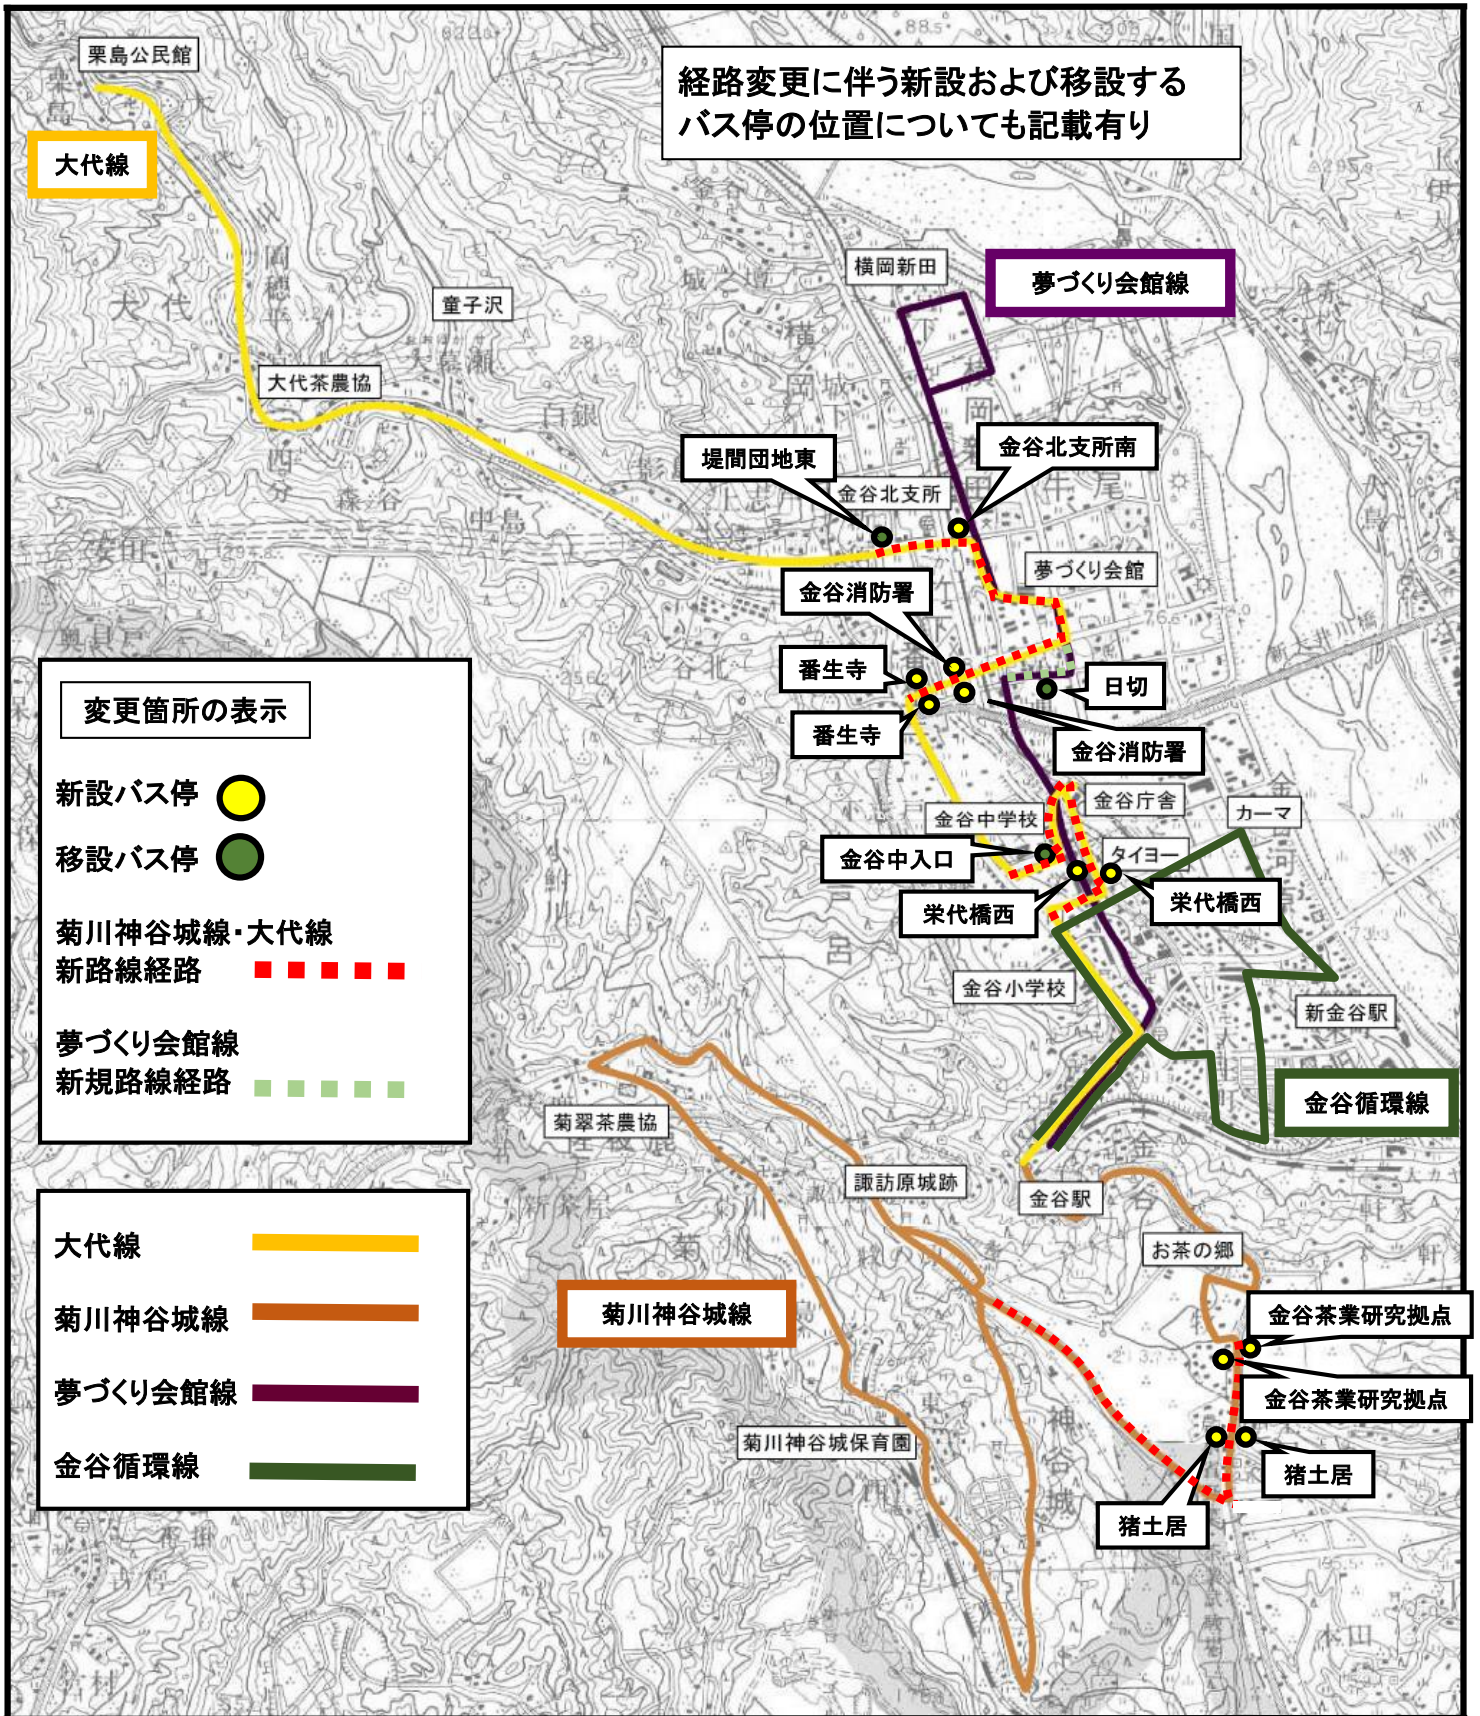

金谷地区路線図

経路変更に伴う新設および移設する
バス停の位置についても記載有り

大代線

夢づくり会館線

変更箇所の表示

新設バス停 ●

移設バス停 ●

菊川神谷城線・大代線

新路線経路 ■■■■■

夢づくり会館線

新規路線経路 ■■■■■

大代線

菊川神谷城線

夢づくり会館線

金谷循環線

菊川神谷城線

金谷循環線

栗島公民館

大代線

大代茶農協

童子沢

横岡新田

夢づくり会館線

堤間団地東