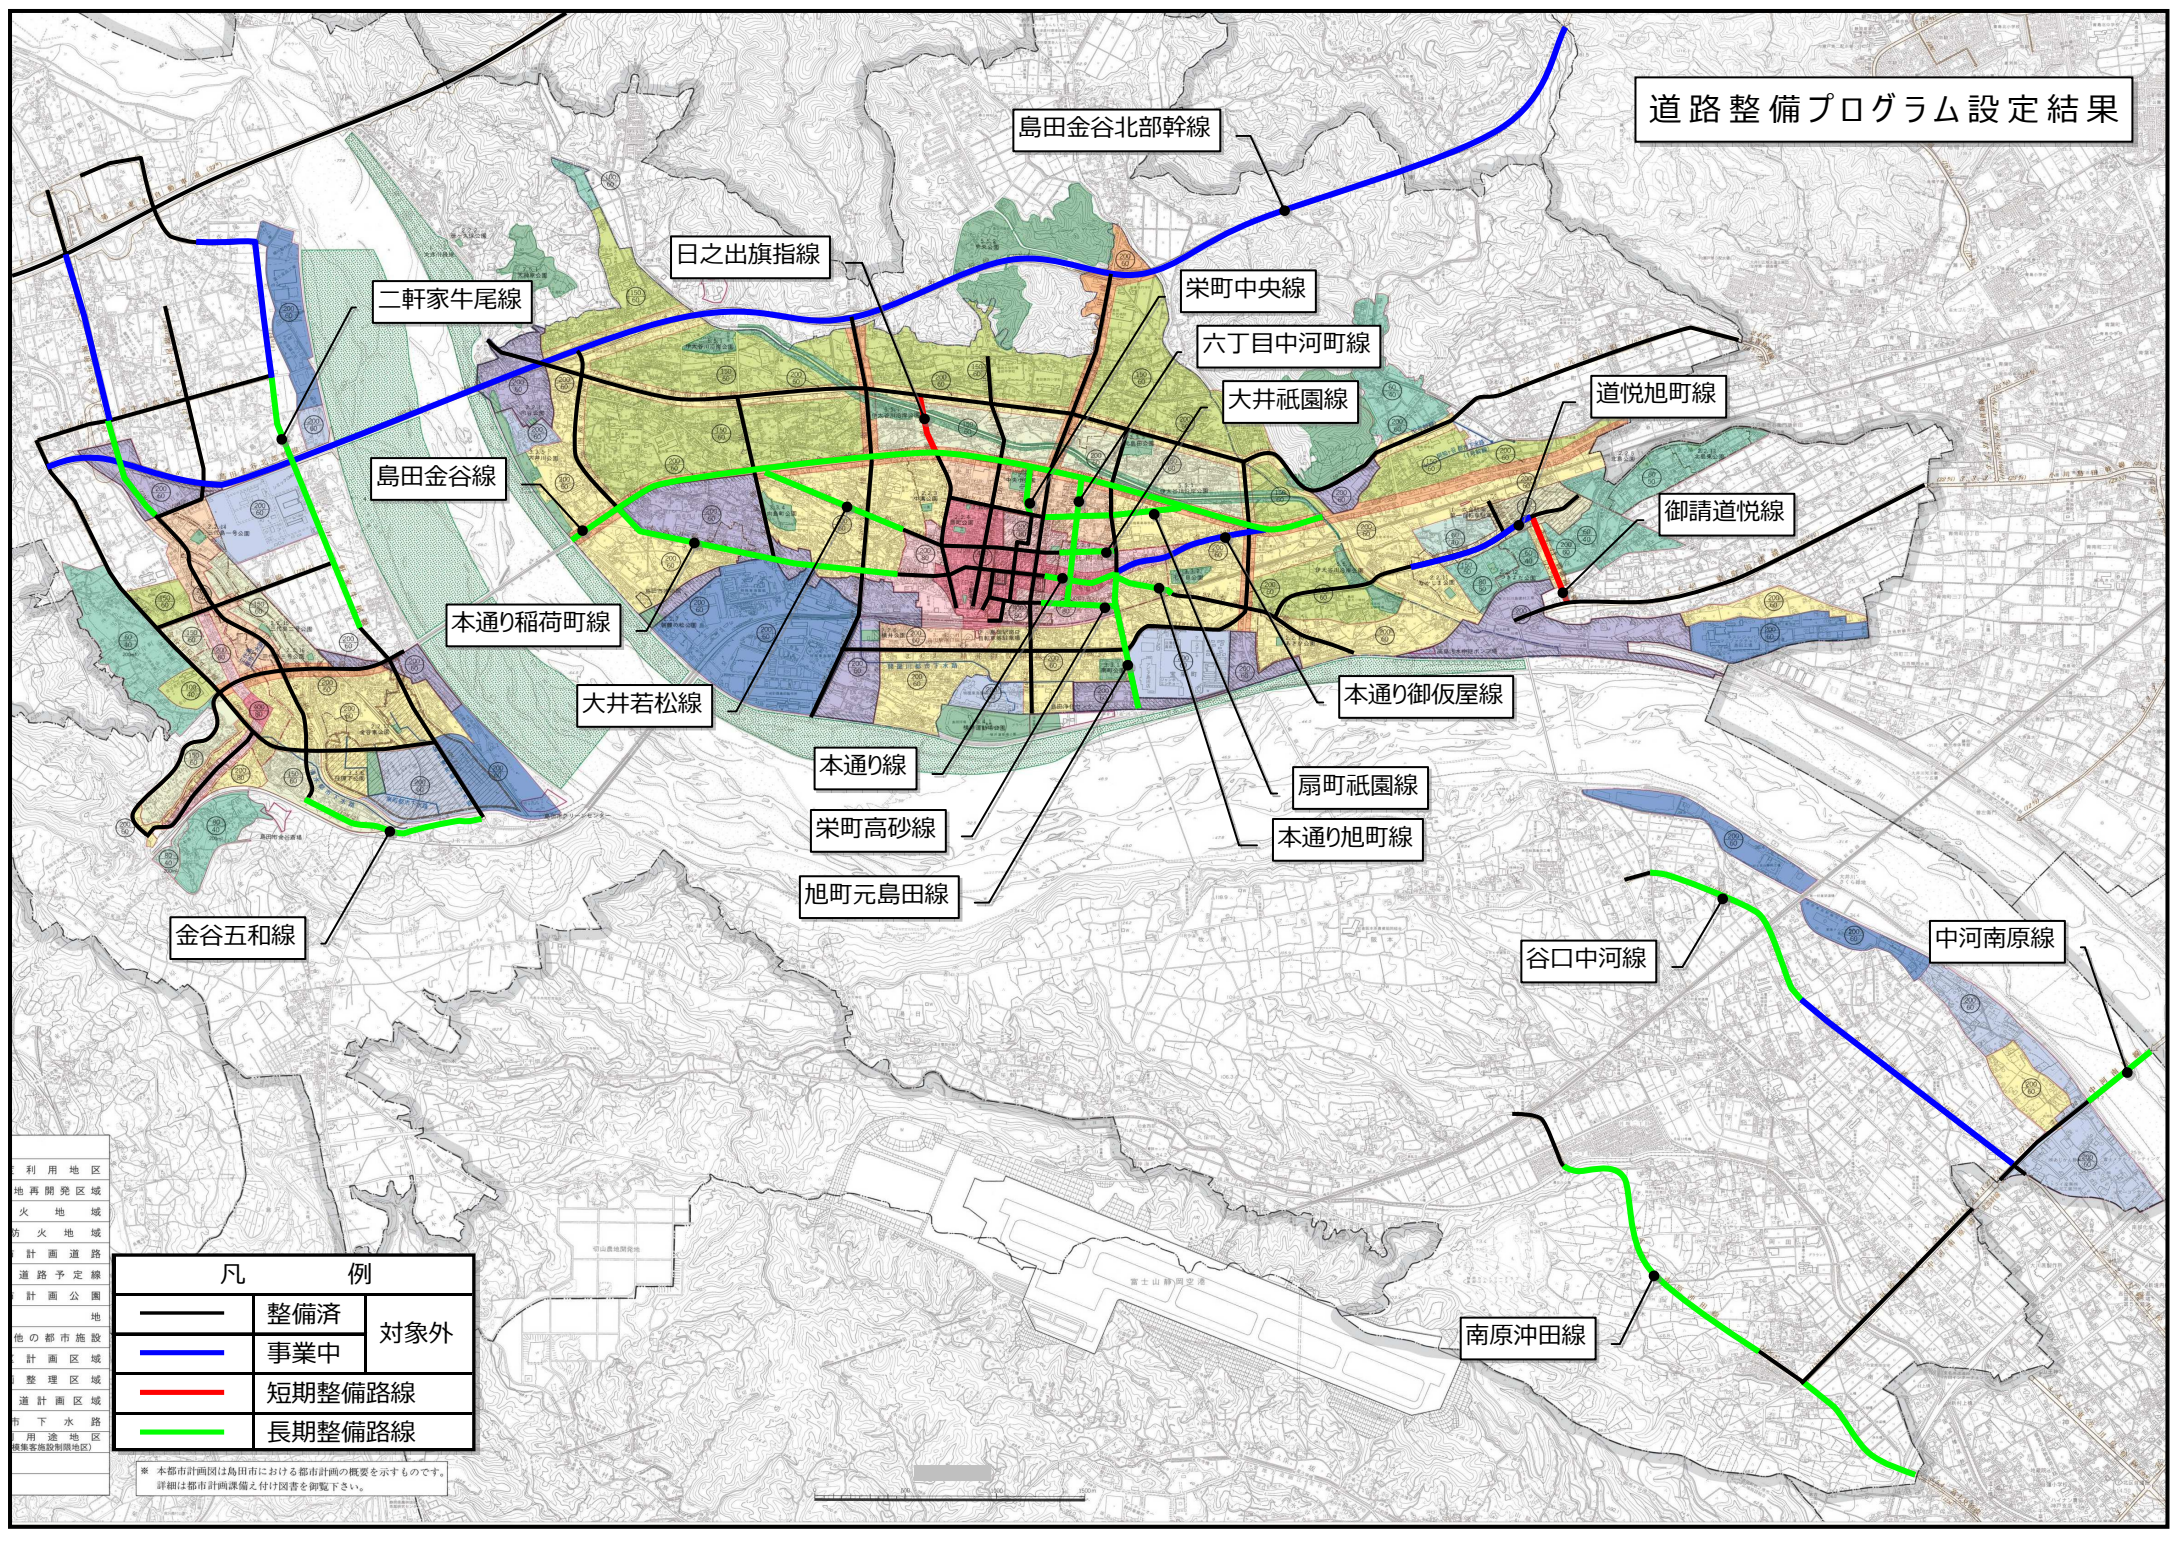

道路整備プログラム設定結果

- 利用地区
- 地再開発区域
- 火地域
- 防火地域
- 計画道路
- 道路予定線
- 計画公園
- 地
- 他の都市施設
- 計画区域
- 整理区域
- 道計画区域
- 市下水路
- 用途地区
- 集客施設制限地区

凡 例		対象外
—	整備済	
—	事業中	
—	短期整備路線	
—	長期整備路線	

※ 本都市計画図は島田市における都市計画の概要を示すものです。
詳細は都市計画課備付図書をお覧下さい。