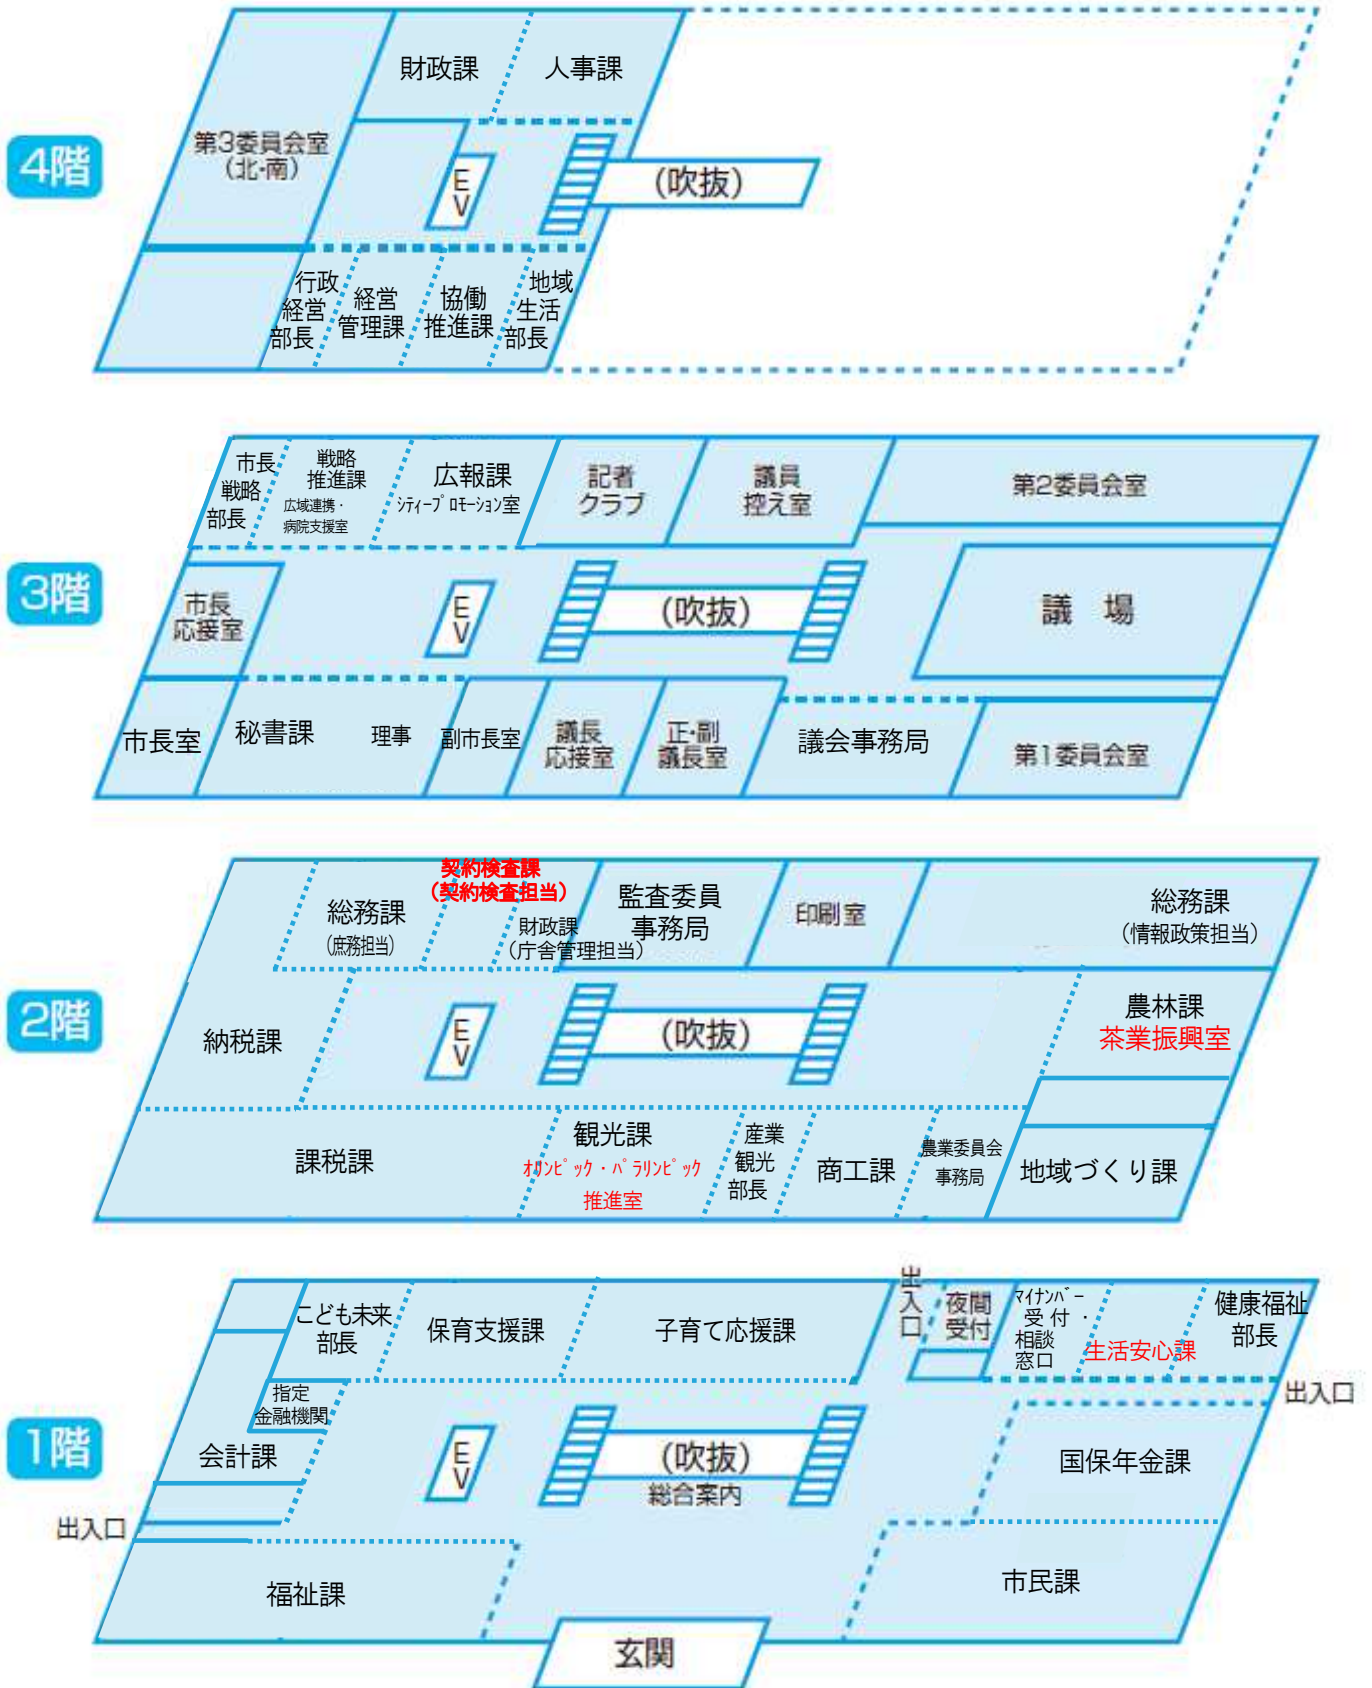

市役所本庁舎周辺 事務室配置図 (平成29年4月1日から)

● 島田市役所本庁舎

● プラザおおるり

● おおるり東棟 (旧島田図書館部分)