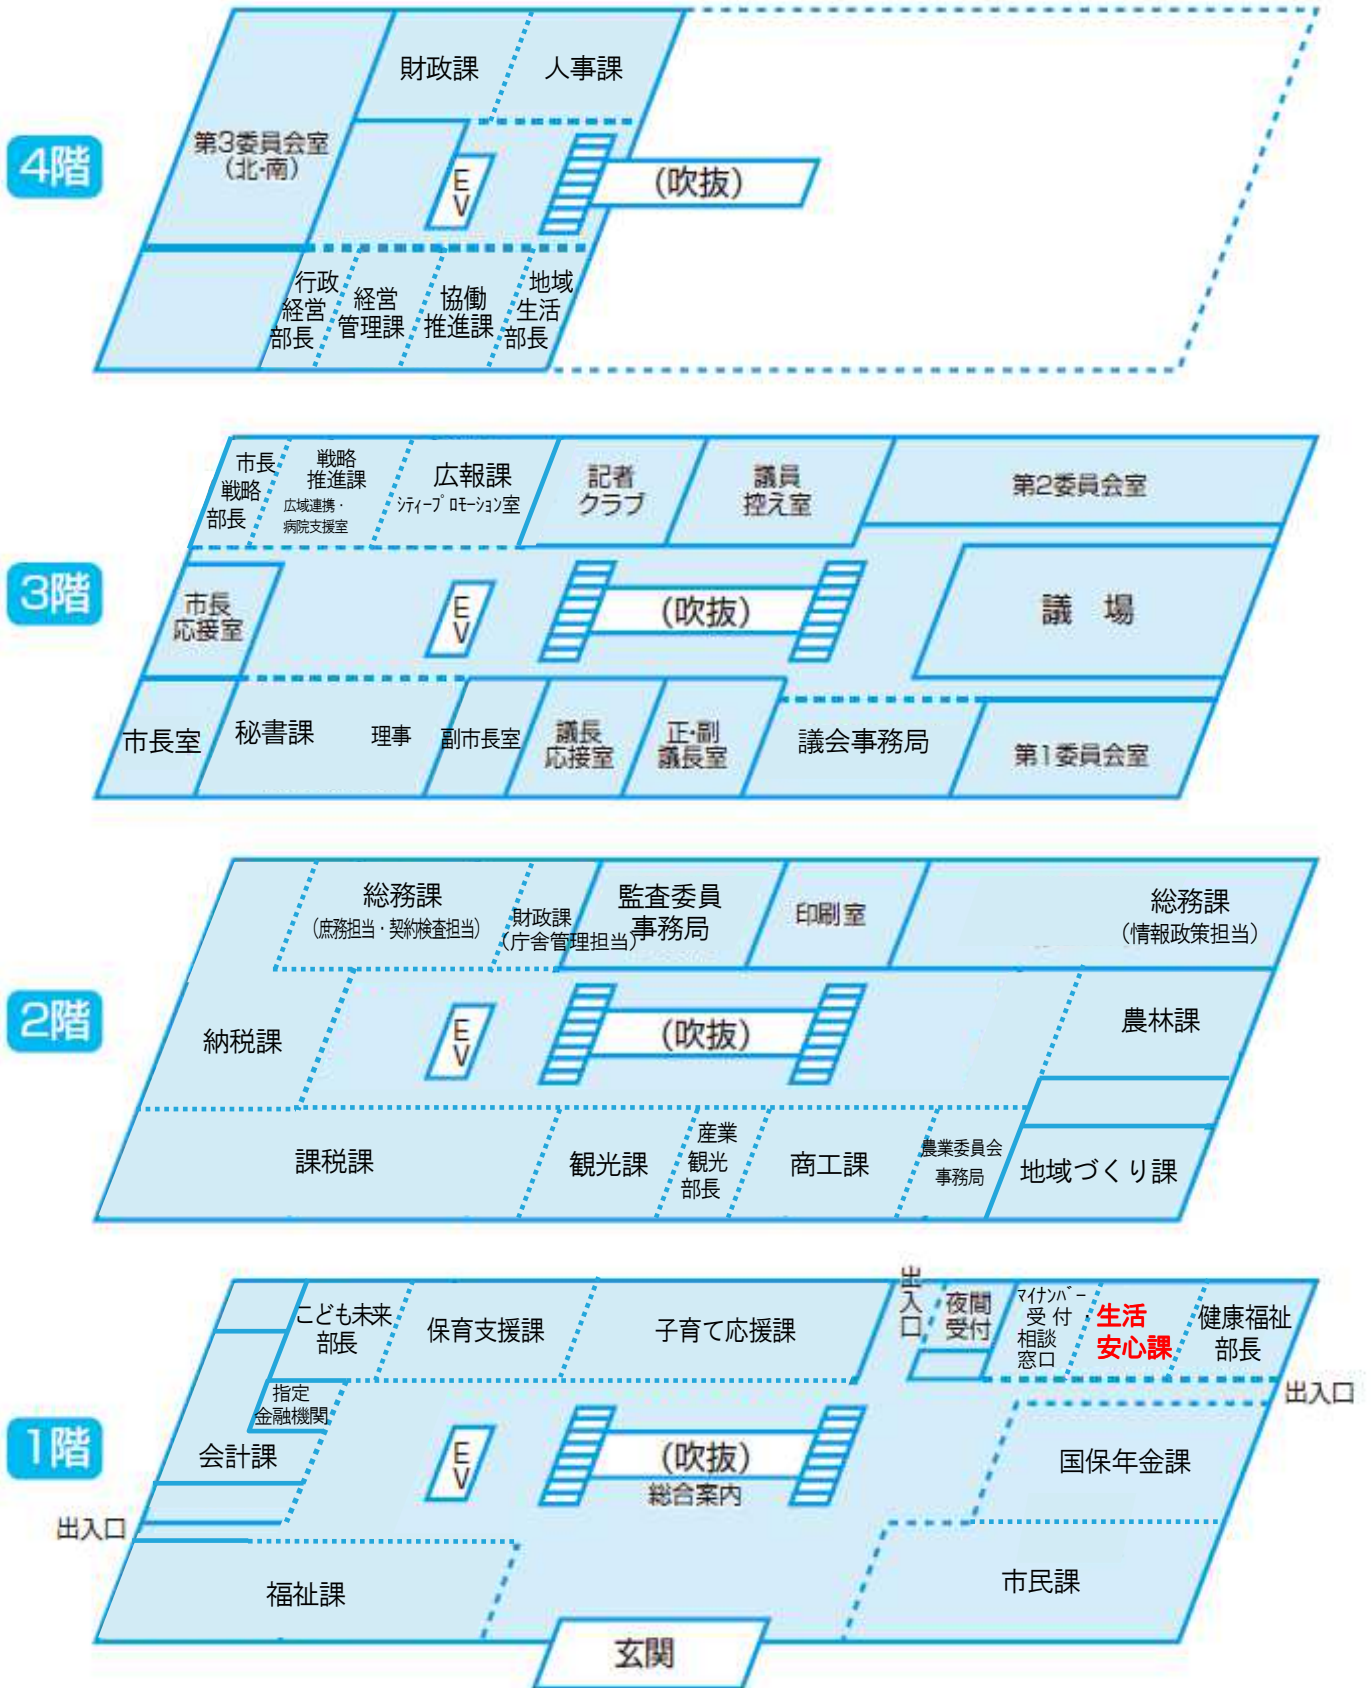

# 市役所本庁舎周辺及び金谷庁舎 事務室配置図

(平成29年2月13日から)

## ● 島田市役所本庁舎

● プラザおおるり

● おおるり東棟 (旧島田図書館部分)