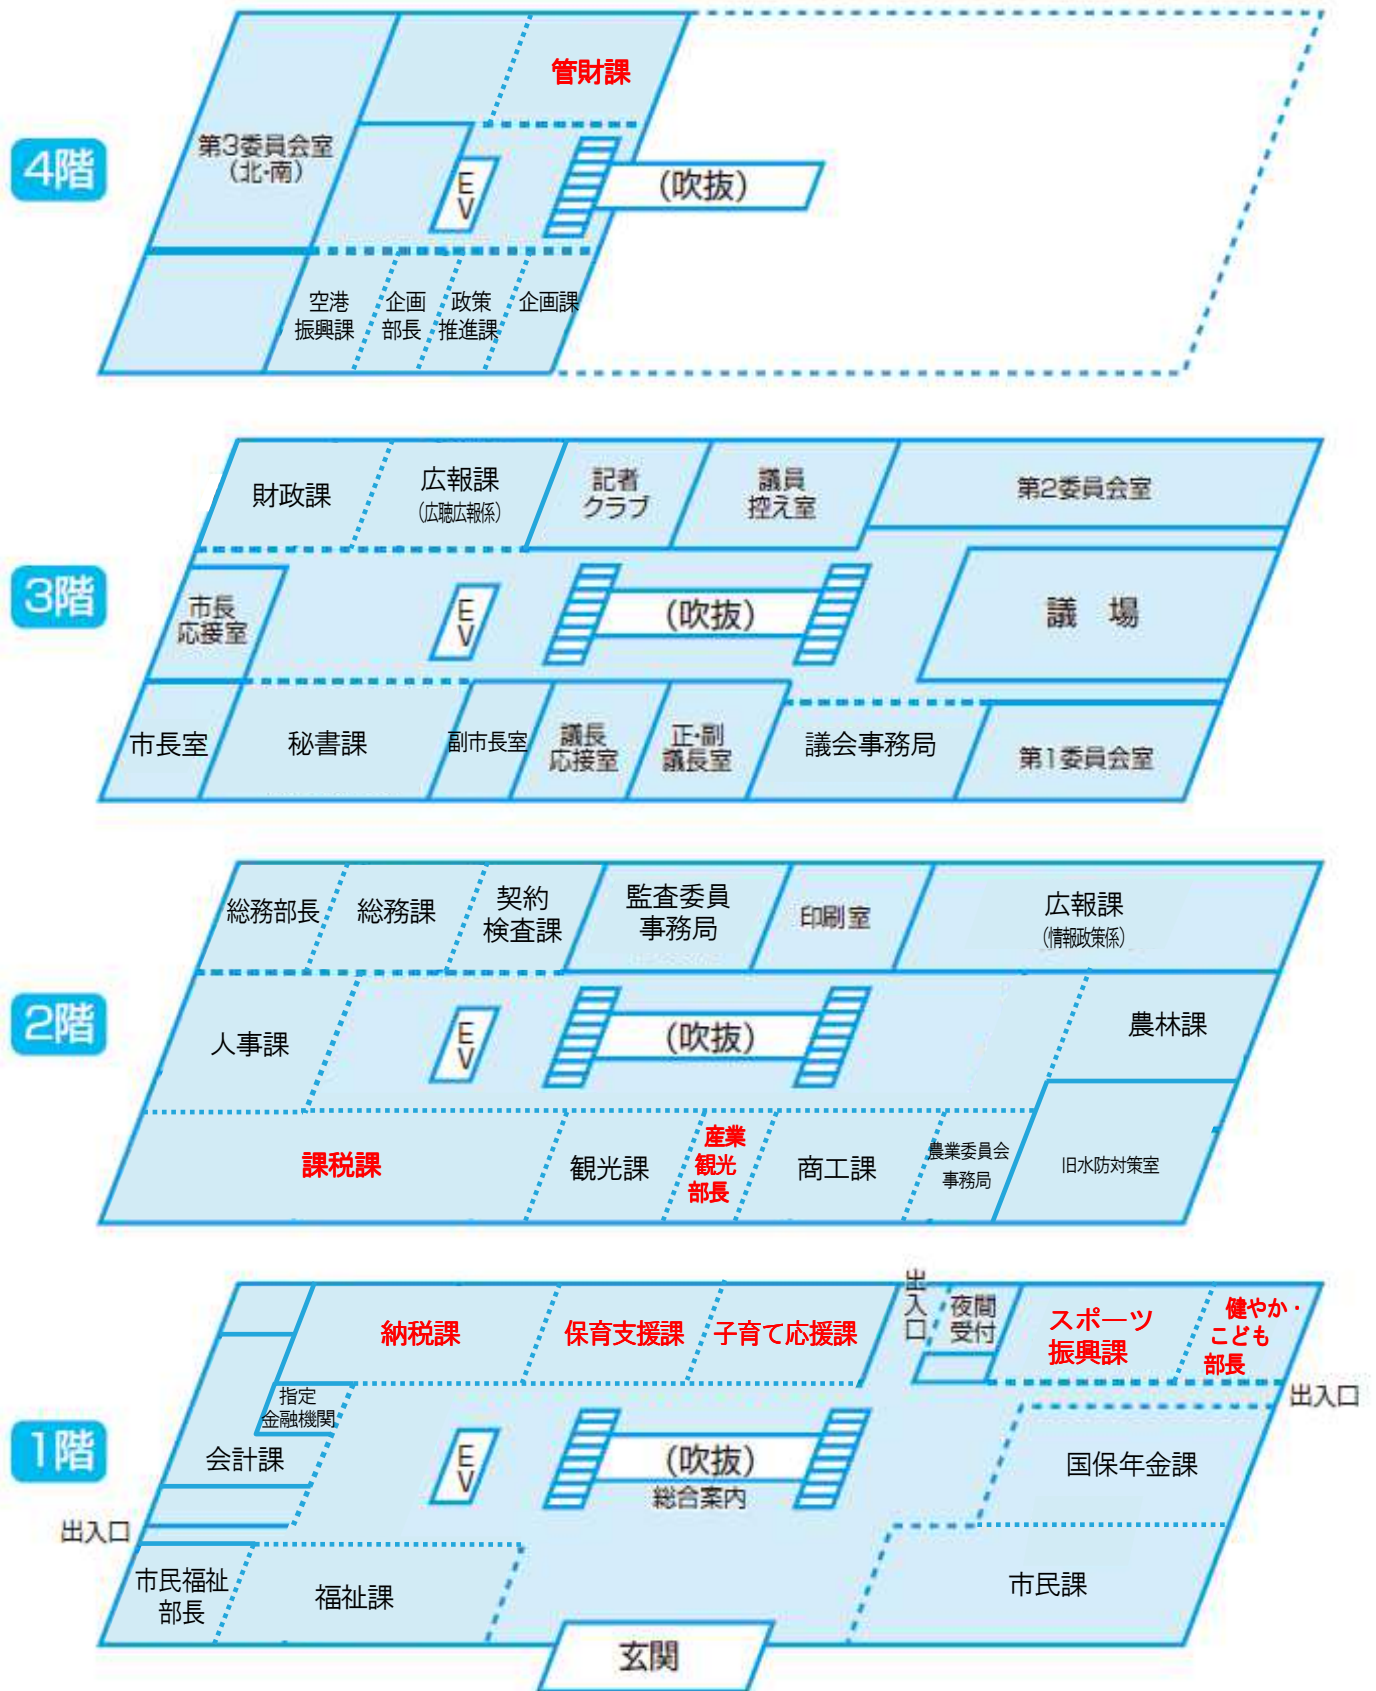

# 市役所本庁舎周辺及び金谷庁舎 事務室配置図 (平成26年4月1日から)

## ● 島田市役所本庁舎

● プラザおおるり

● おおるり東棟 (旧島田図書館部分)

● 金谷庁舎