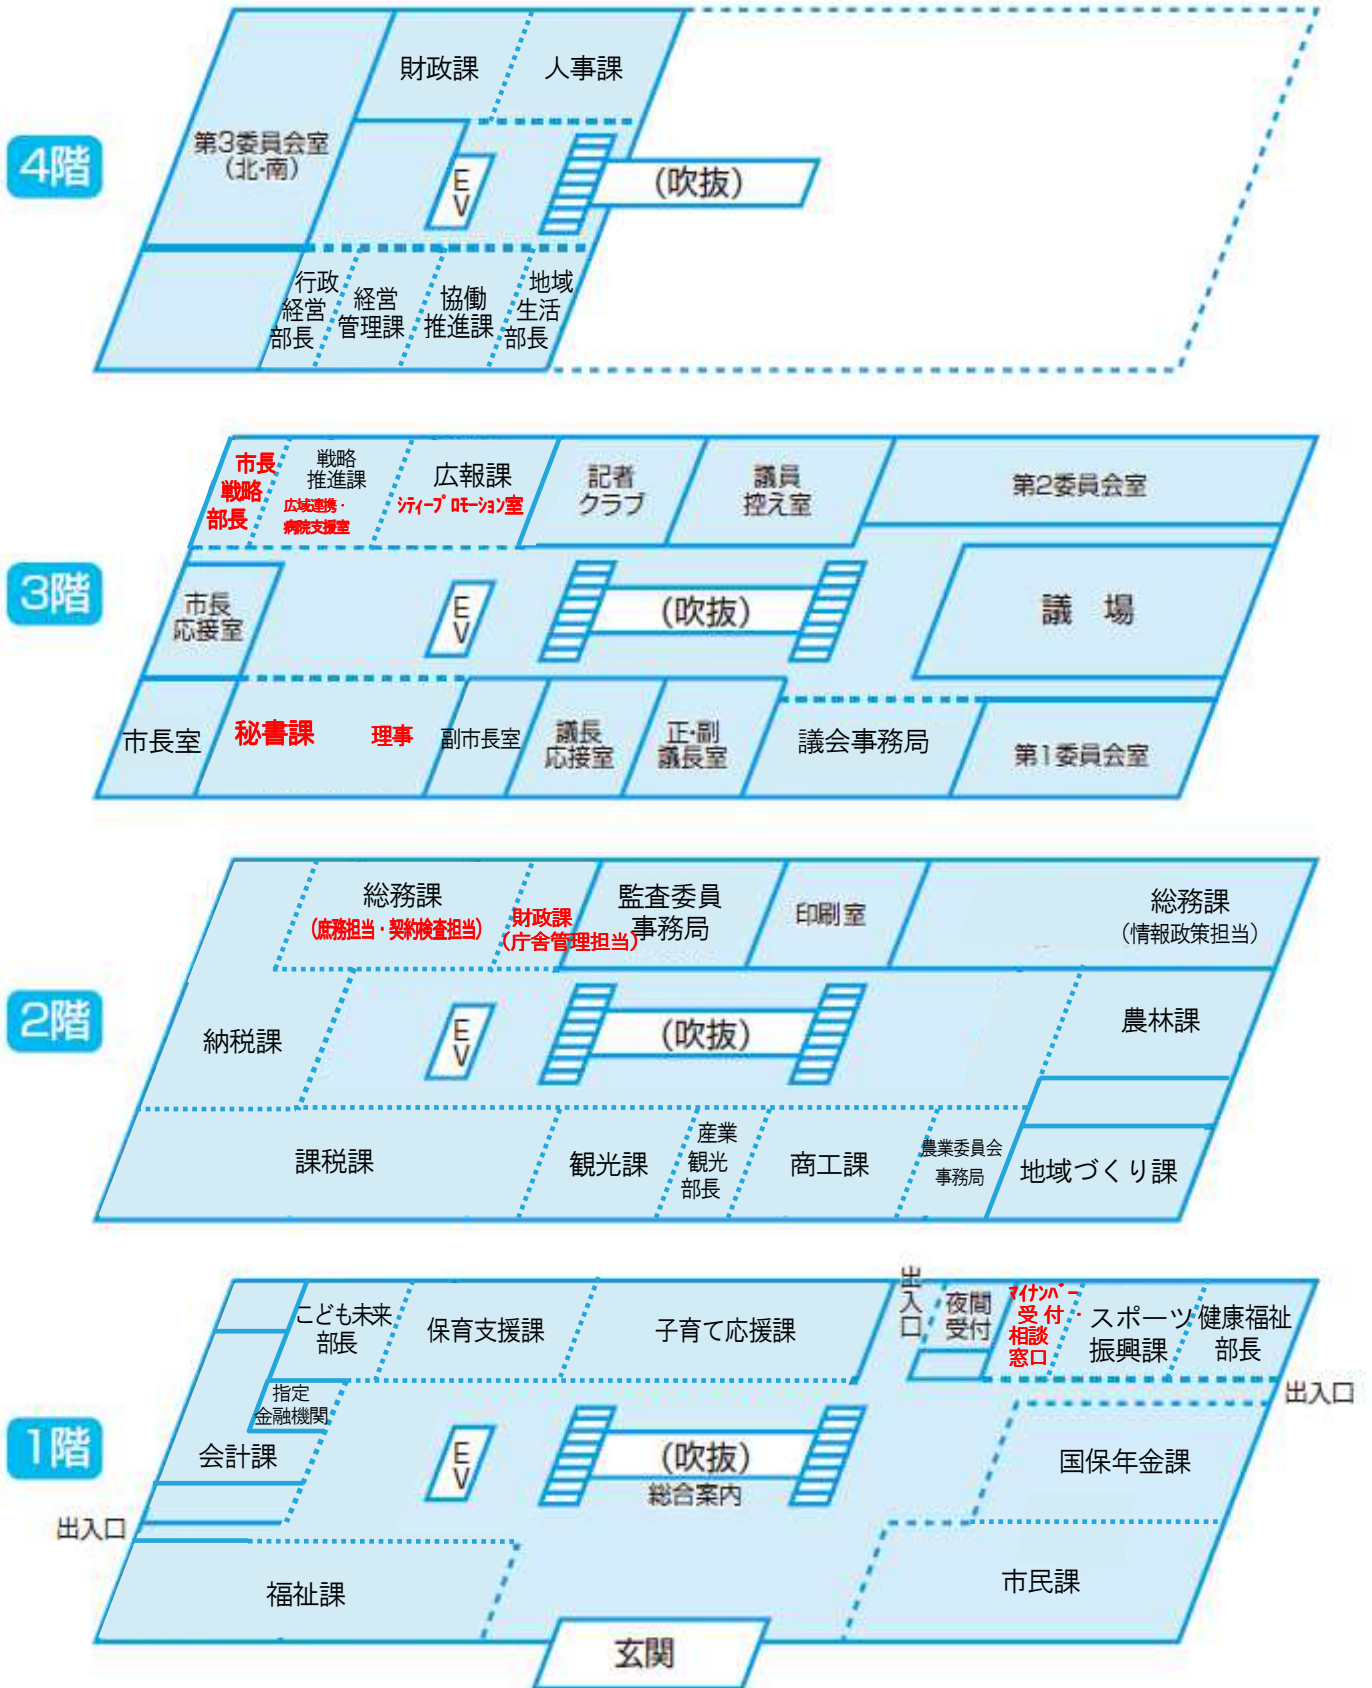

# 市役所本庁舎周辺及び金谷庁舎 事務室配置図 (平成28年4月1日から)

## ● 島田市役所本庁舎

● プラザおおるり

● おおるり東棟 (旧島田図書館部分)

● 金谷庁舎