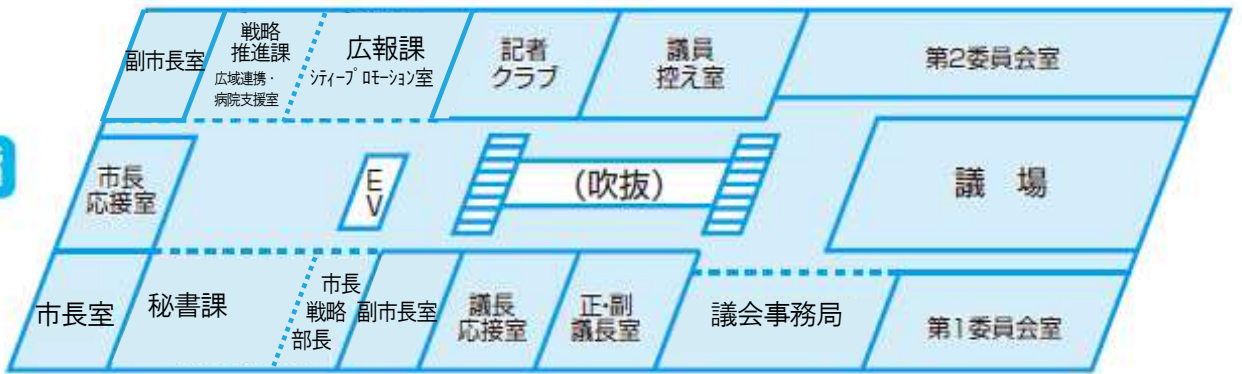

市役所本庁舎周辺 事務室配置図 (平成30年3月26日から)

● 島田市役所本庁舎

財政課庁舎管理担当が
4階になりました。

4階

3階

経営管理課が
2階になりました。

2階

1階

● プラザおおるり

● おおるり東棟 (旧島田図書館部分)