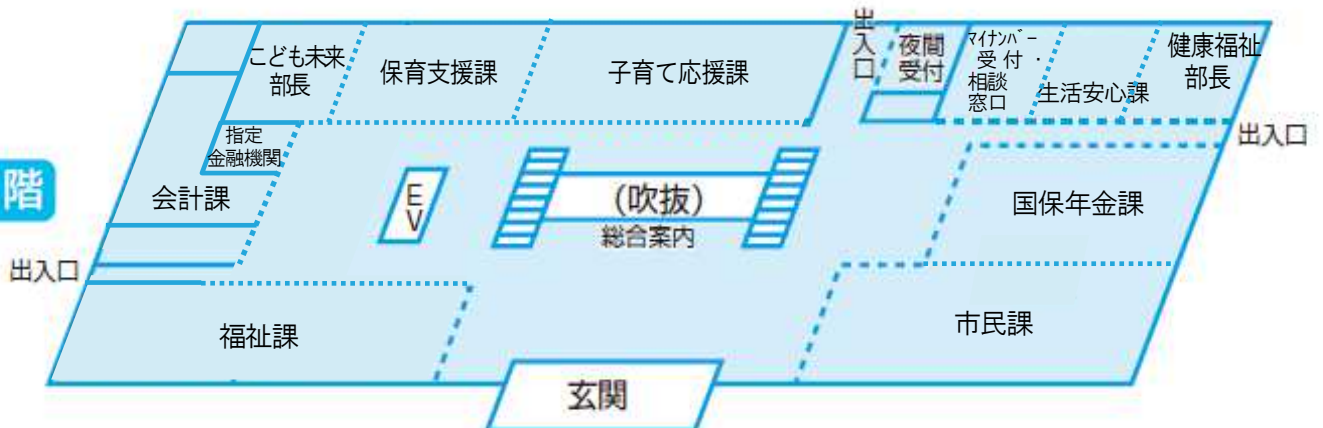

市役所本庁舎周辺 事務室配置図 (平成30年3月26日から)

● 島田市役所本庁舎

財政課庁舎管理担当が
4階になりました。

4階

3階

経営管理課が
2階になりました。

2階

1階

● プラザおおるり

● おおるり東棟 (旧島田図書館部分)