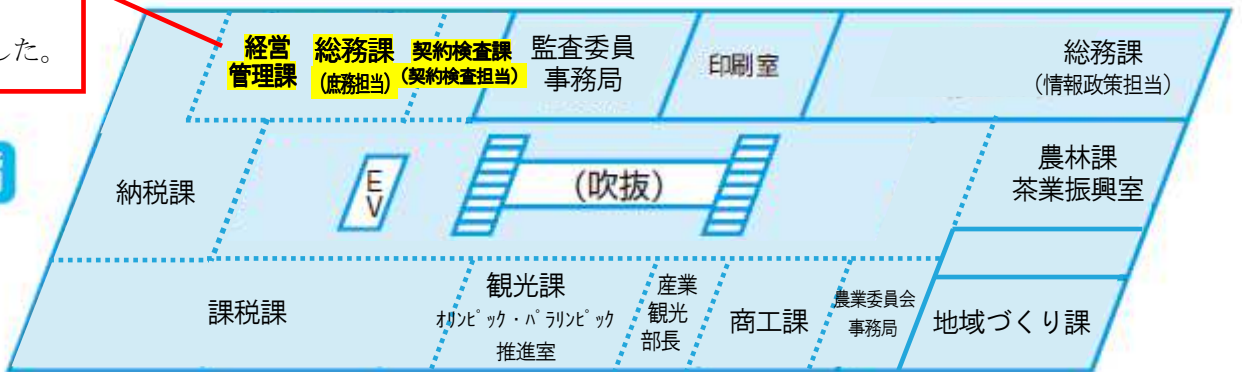

市役所本庁舎周辺 事務室配置図 (平成30年3月26日から)

● 島田市役所本庁舎

財政課庁舎管理担当が
4階になりました。

4階

3階

経営管理課が
2階になりました。

2階

1階

● プラザおおるり

● おおるり東棟 (旧島田図書館部分)