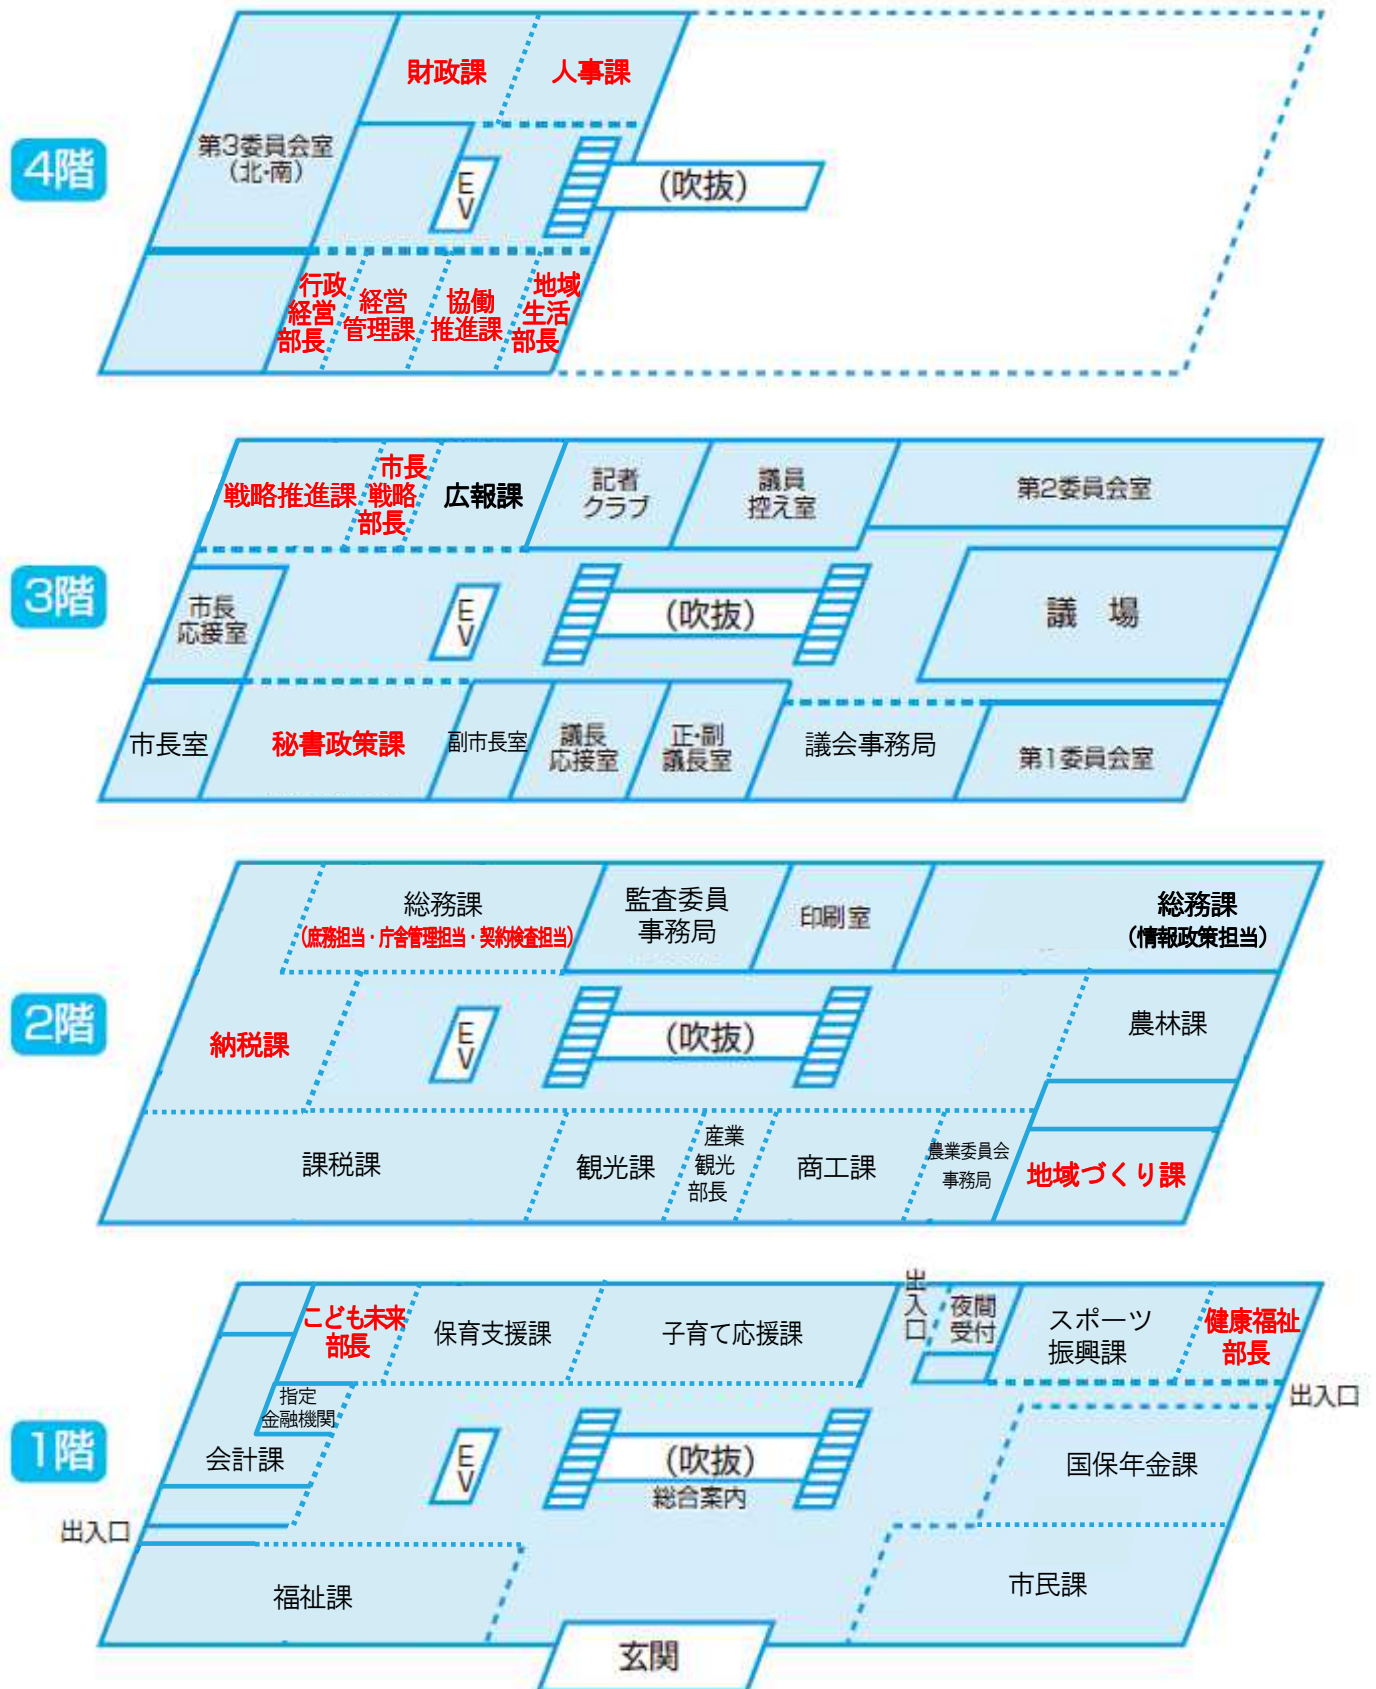

# 市役所本庁舎周辺及び金谷庁舎 事務室配置図 (平成27年4月1日から)

## ● 島田市役所本庁舎

● プラザおおるり

● おおるり東棟 (旧島田図書館部分)

● 金谷庁舎