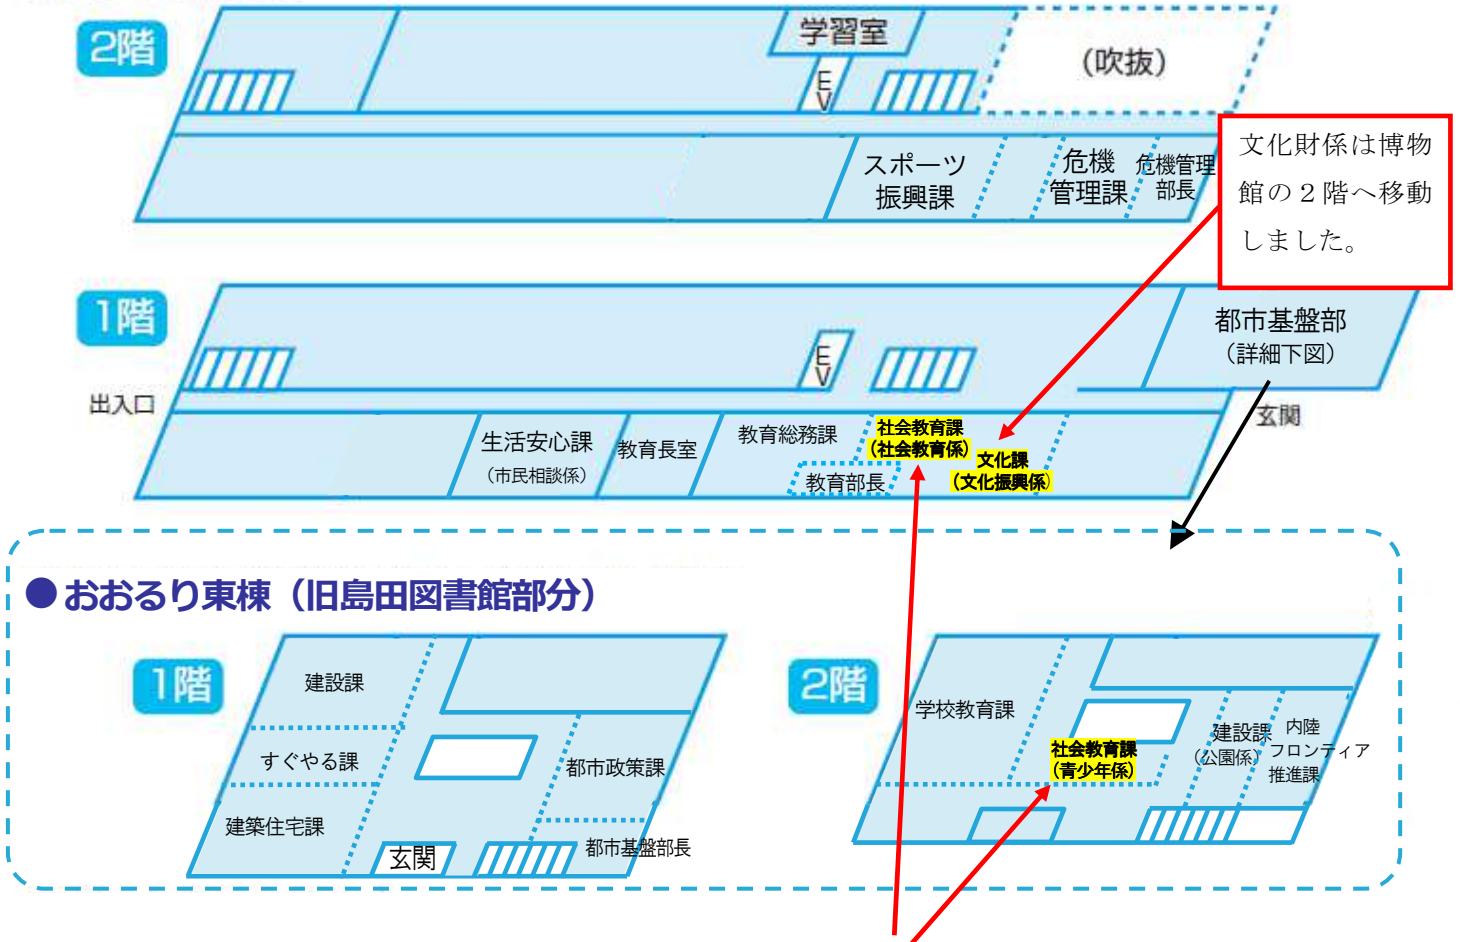

市役所本庁舎周辺 事務室配置図 (平成31年3月18日から)

社会教育課社会教育課係と文化課文化財係の事務室の配置が変更になりました。

● 島田市役所本庁舎

●プラザおおるり

社会教育課 社会教育係は文化財係のあったおおるり1階へ移動しました。