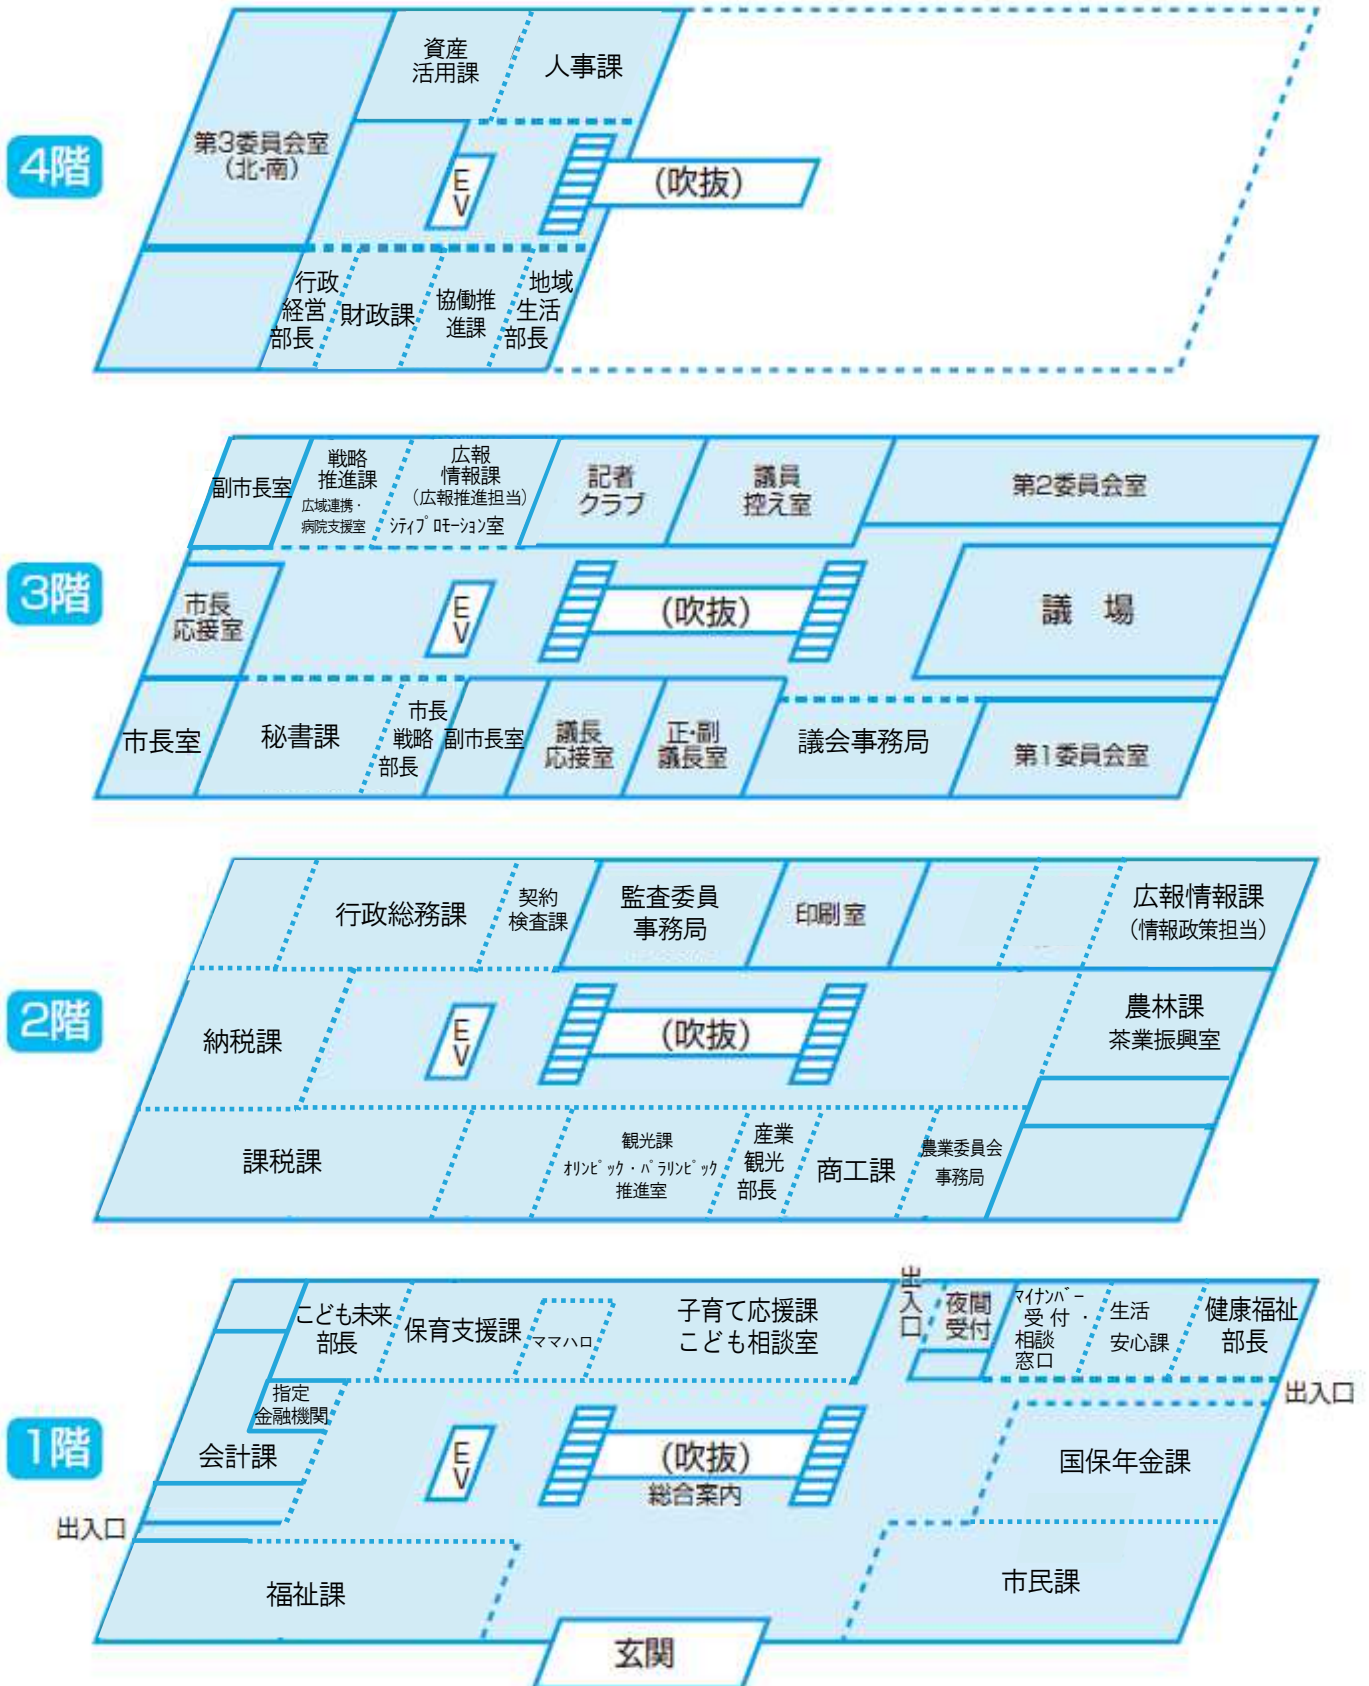

市役所本庁舎周辺 事務室配置図 (平成31年3月18日から)

社会教育課社会教育課係と文化課文化財係の事務室の配置が変更になりました。

● 島田市役所本庁舎

●プラザおおるり

社会教育課 社会教育係は文化財係のあったおおるり1階へ移動しました。