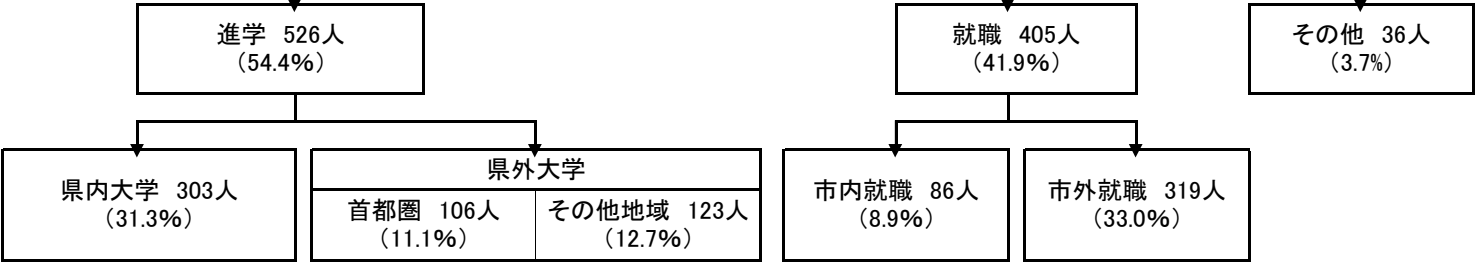

市内高校生進路内訳 (H29卒業生)

市内高校卒業生  
967人

( )内...全体に対する割合

実績

※各学校からの申告による数値のため、合計値が合わない箇所があります。

推計

※推計値は、文部科学省「学校基本調査」(H29年度)及び静岡県、(公社)ふじのくに地域・大学コンソーシアム、しずおか産学就職連絡会資料等参照