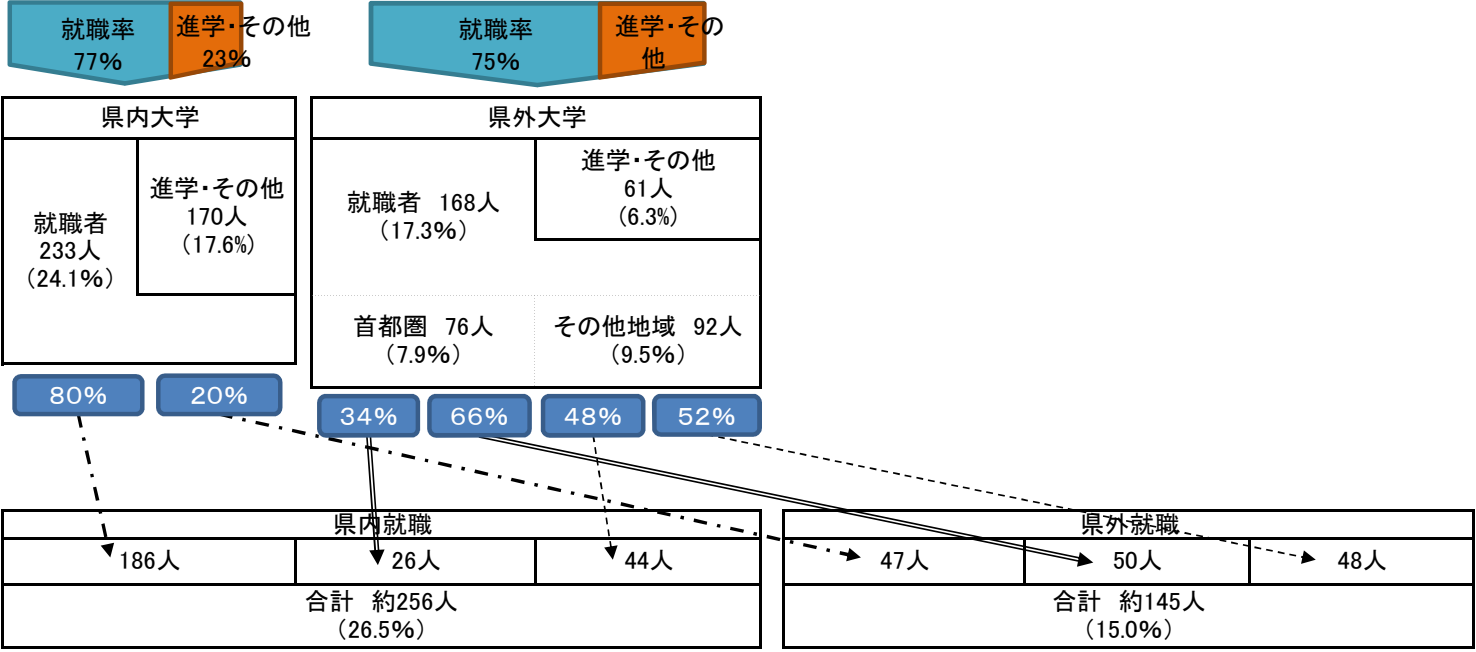

市内高校生進路内訳 (H29卒業生)

市内高校卒業生  
967人

( )内...全体に対する割合

実績

※各学校からの申告による数値のため、合計値が合わない箇所があります。

推計

※推計値は、文部科学省「学校基本調査」(H29年度)及び静岡県、(公社)ふじのくに地域・大学コンソーシアム、しずおか産学就職連絡会資料等参照