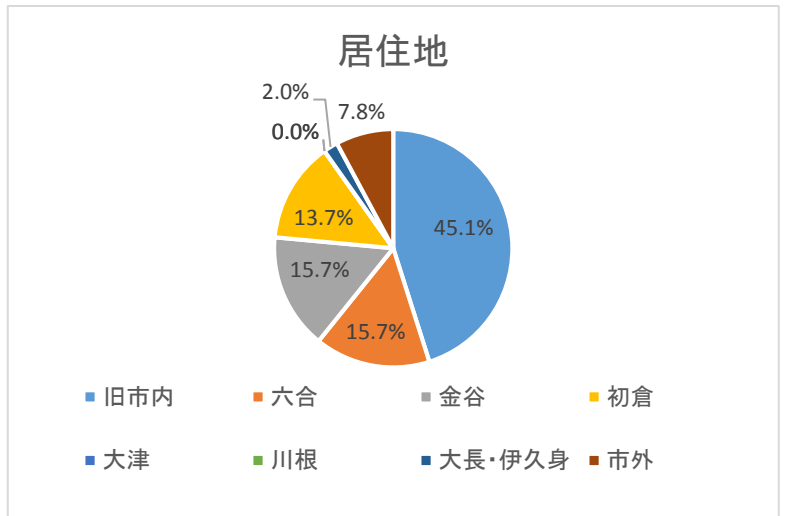

性別

男	5	9.8%
女	46	90.2%

年齢

0~20	0	0.0%
21~30	11	21.6%
31~40	28	54.9%
41~50	9	17.6%
50~	3	5.9%

居住地

旧市内	23	45.1%
六合	8	15.7%
金谷	8	15.7%
初倉	7	13.7%
大津	0	0.0%
川根	0	0.0%
大長・伊久身	1	2.0%
市外	4	7.8%

問1 チャットボットを聞いたことがありますか？

ある	19	37.3%
ない	32	62.7%

問2 実証実験をしているのを知っていますか？

知っている	15	29.4%
知らない	36	70.6%

問3 利用したことはありますか？

ある	6	11.8%
ない	45	88.2%

問4 利用したい情報は？

イベント	45	19.0%
病院	43	18.1%
飲食店	31	13.1%
防災・防犯	27	11.4%
税金	19	8.0%
観光	18	7.6%
国保・年金	12	5.1%
介護保険等	11	4.6%
広報	9	3.8%
自治会等	9	3.8%
スポーツ	6	2.5%
茶・農・林業	5	2.1%
その他	2	0.8%