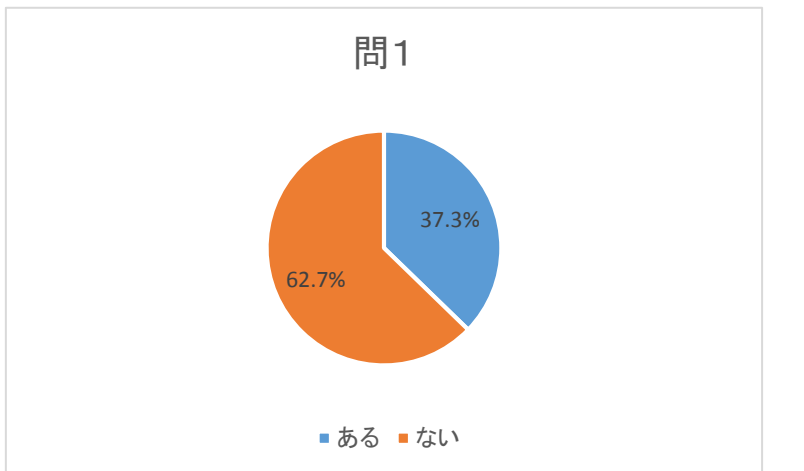

性別

男	5	9.8%
女	46	90.2%

年齢

0~20	0	0.0%
21~30	11	21.6%
31~40	28	54.9%
41~50	9	17.6%
50~	3	5.9%

居住地

旧市内	23	45.1%
六合	8	15.7%
金谷	8	15.7%
初倉	7	13.7%
大津	0	0.0%
川根	0	0.0%
大長・伊久身	1	2.0%
市外	4	7.8%

問1 チャットボットを聞いたことがありますか？

ある	19	37.3%
ない	32	62.7%

問2 実証実験をしているのを知っていますか？

知っている	15	29.4%
知らない	36	70.6%

問3 利用したことはありますか？

ある	6	11.8%
ない	45	88.2%

問4 利用したい情報は？

イベント	45	19.0%
病院	43	18.1%
飲食店	31	13.1%
防災・防犯	27	11.4%
税金	19	8.0%
観光	18	7.6%
国保・年金	12	5.1%
介護保険等	11	4.6%
広報	9	3.8%
自治会等	9	3.8%
スポーツ	6	2.5%
茶・農・林業	5	2.1%
その他	2	0.8%