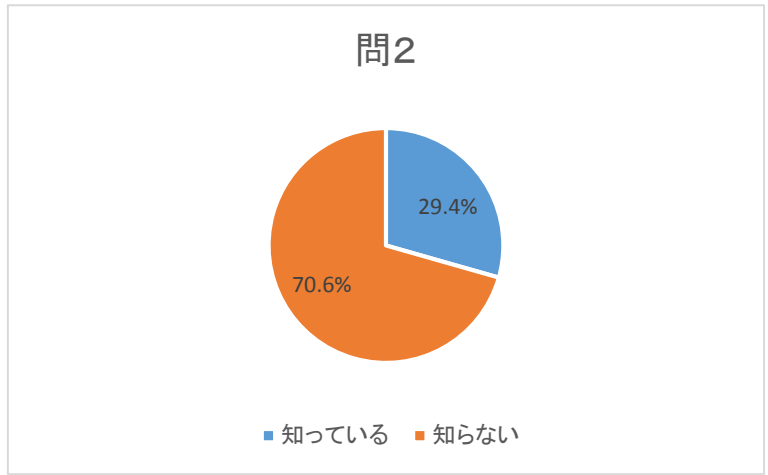

性別

男	5	9.8%
女	46	90.2%

年齢

0~20	0	0.0%
21~30	11	21.6%
31~40	28	54.9%
41~50	9	17.6%
50~	3	5.9%

居住地

旧市内	23	45.1%
六合	8	15.7%
金谷	8	15.7%
初倉	7	13.7%
大津	0	0.0%
川根	0	0.0%
大長・伊久身	1	2.0%
市外	4	7.8%

問1 チャットボットを聞いたことがありますか？

ある	19	37.3%
ない	32	62.7%

問2 実証実験をしているのを知っていますか？

知っている	15	29.4%
知らない	36	70.6%

問3 利用したことはありますか？

ある	6	11.8%
ない	45	88.2%

問4 利用したい情報は？

イベント	45	19.0%
病院	43	18.1%
飲食店	31	13.1%
防災・防犯	27	11.4%
税金	19	8.0%
観光	18	7.6%
国保・年金	12	5.1%
介護保険等	11	4.6%
広報	9	3.8%
自治会等	9	3.8%
スポーツ	6	2.5%
茶・農・林業	5	2.1%
その他	2	0.8%