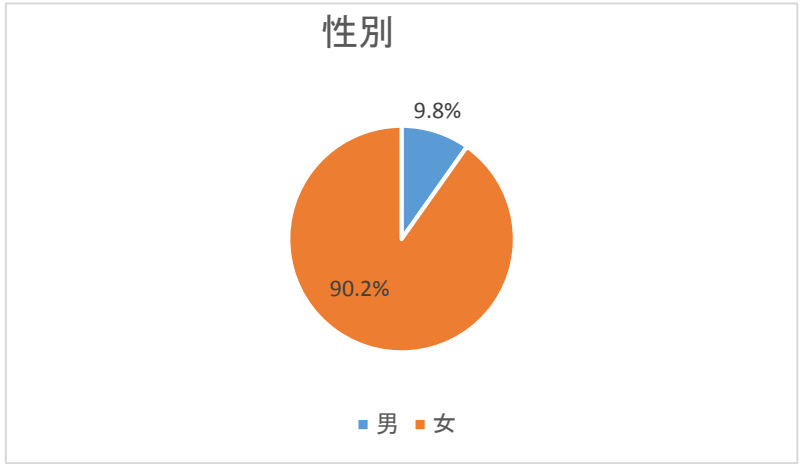

性別

男	5	9.8%
女	46	90.2%

年齢

0~20	0	0.0%
21~30	11	21.6%
31~40	28	54.9%
41~50	9	17.6%
50~	3	5.9%

居住地

旧市内	23	45.1%
六合	8	15.7%
金谷	8	15.7%
初倉	7	13.7%
大津	0	0.0%
川根	0	0.0%
大長・伊久身	1	2.0%
市外	4	7.8%

問1 チャットボットを聞いたことがありますか？

ある	19	37.3%
ない	32	62.7%

問2 実証実験をしているのを知っていますか？

知っている	15	29.4%
知らない	36	70.6%

問3 利用したことはありますか？

ある	6	11.8%
ない	45	88.2%

問4 利用したい情報は？

イベント	45	19.0%
病院	43	18.1%
飲食店	31	13.1%
防災・防犯	27	11.4%
税金	19	8.0%
観光	18	7.6%
国保・年金	12	5.1%
介護保険等	11	4.6%
広報	9	3.8%
自治会等	9	3.8%
スポーツ	6	2.5%
茶・農・林業	5	2.1%
その他	2	0.8%