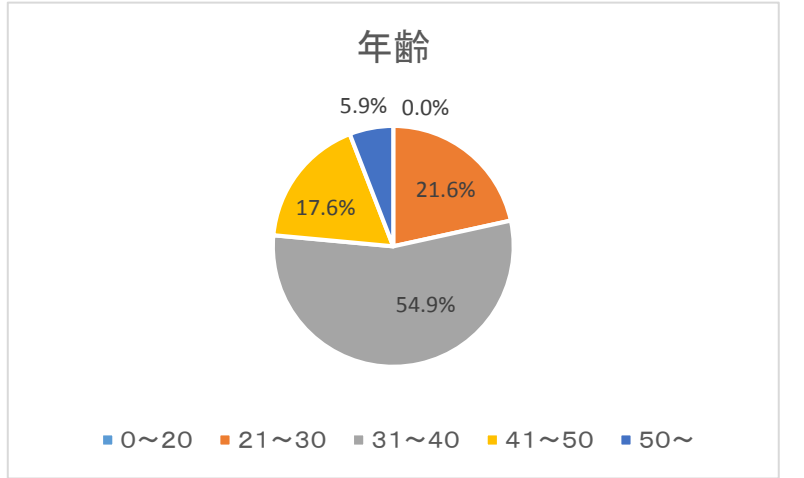

性別

男	5	9.8%
女	46	90.2%

年齢

0~20	0	0.0%
21~30	11	21.6%
31~40	28	54.9%
41~50	9	17.6%
50~	3	5.9%

居住地

旧市内	23	45.1%
六合	8	15.7%
金谷	8	15.7%
初倉	7	13.7%
大津	0	0.0%
川根	0	0.0%
大長・伊久身	1	2.0%
市外	4	7.8%

問1 チャットボットを聞いたことがありますか？

ある	19	37.3%
ない	32	62.7%

問2 実証実験をしているのを知っていますか？

知っている	15	29.4%
知らない	36	70.6%

問3 利用したことはありますか？

ある	6	11.8%
ない	45	88.2%

問4 利用したい情報は？

イベント	45	19.0%
病院	43	18.1%
飲食店	31	13.1%
防災・防犯	27	11.4%
税金	19	8.0%
観光	18	7.6%
国保・年金	12	5.1%
介護保険等	11	4.6%
広報	9	3.8%
自治会等	9	3.8%
スポーツ	6	2.5%
茶・農・林業	5	2.1%
その他	2	0.8%