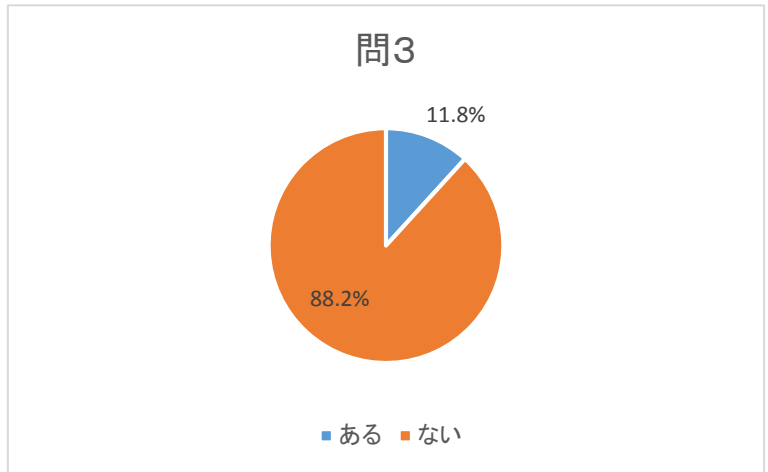

性別

男	5	9.8%
女	46	90.2%

年齢

0~20	0	0.0%
21~30	11	21.6%
31~40	28	54.9%
41~50	9	17.6%
50~	3	5.9%

居住地

旧市内	23	45.1%
六合	8	15.7%
金谷	8	15.7%
初倉	7	13.7%
大津	0	0.0%
川根	0	0.0%
大長・伊久身	1	2.0%
市外	4	7.8%

問1 チャットボットを聞いたことがありますか？

ある	19	37.3%
ない	32	62.7%

問2 実証実験をしているのを知っていますか？

知っている	15	29.4%
知らない	36	70.6%

問3 利用したことはありますか？

ある	6	11.8%
ない	45	88.2%

問4 利用したい情報は？

イベント	45	19.0%
病院	43	18.1%
飲食店	31	13.1%
防災・防犯	27	11.4%
税金	19	8.0%
観光	18	7.6%
国保・年金	12	5.1%
介護保険等	11	4.6%
広報	9	3.8%
自治会等	9	3.8%
スポーツ	6	2.5%
茶・農・林業	5	2.1%
その他	2	0.8%