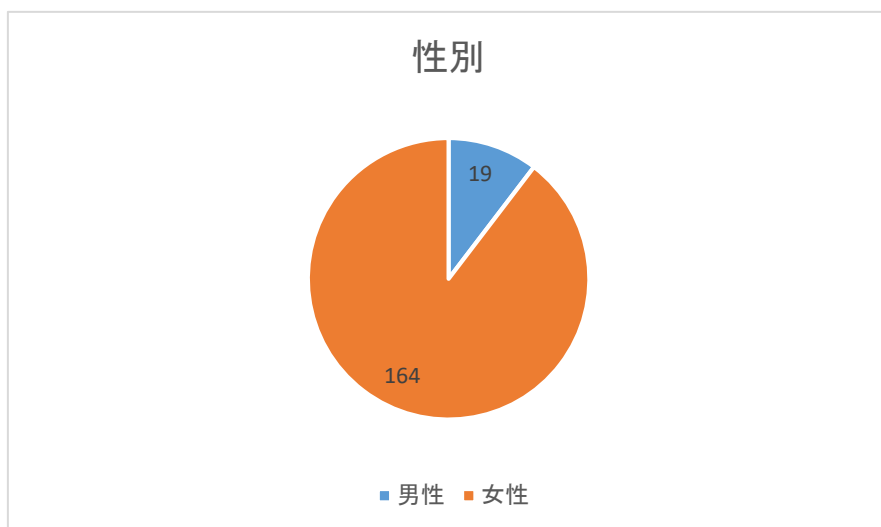

性別	人	%
男性	19	11.6
女性	164	89.4

居住地	人	%
島田市内	169	92.3
島田市外	14	7.7

年代	人	%
10代	3	1.6
20代	36	19.7
30代	105	57.4
40代	25	13.7
50代	13	7.1
60代	1	0.5

デザイン	人	%
1絵本タッチ	78	42.6
2ゆるゆるかわいい	38	20.8
3幾何学ポップ	52	28.4
4シンプルスタンダード	15	8.2