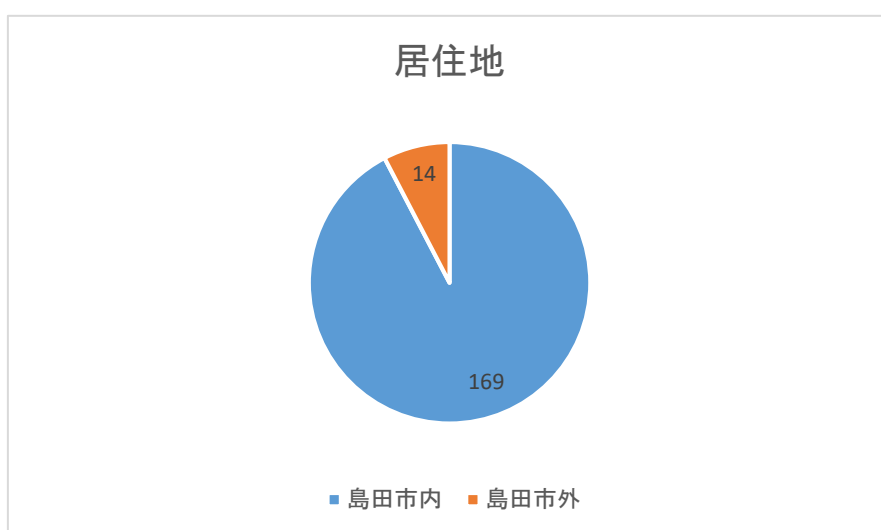

性別	人	%
男性	19	11.6
女性	164	89.4

居住地	人	%
島田市内	169	92.3
島田市外	14	7.7

年代	人	%
10代	3	1.6
20代	36	19.7
30代	105	57.4
40代	25	13.7
50代	13	7.1
60代	1	0.5

デザイン	人	%
1絵本タッチ	78	42.6
2ゆるゆるかわいい	38	20.8
3幾何学ポップ	52	28.4
4シンプルスタンダード	15	8.2