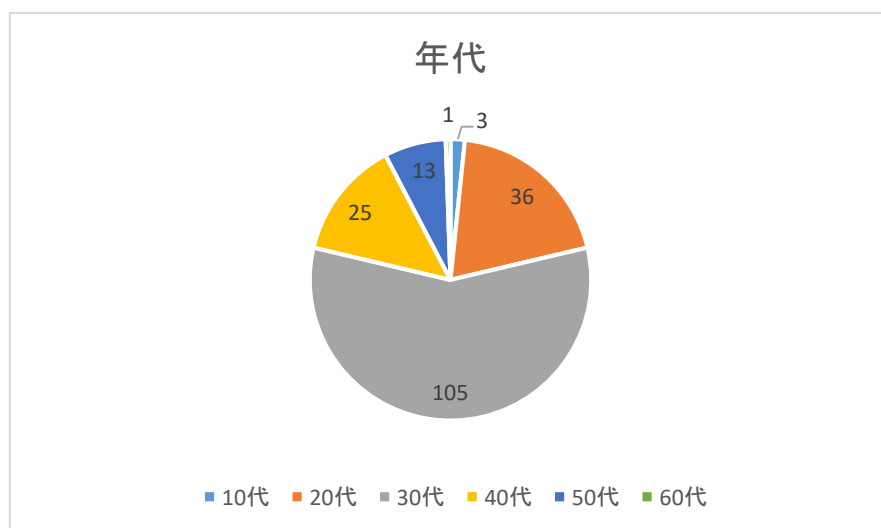

性別	人	%
男性	19	11.6
女性	164	89.4

居住地	人	%
島田市内	169	92.3
島田市外	14	7.7

年代	人	%
10代	3	1.6
20代	36	19.7
30代	105	57.4
40代	25	13.7
50代	13	7.1
60代	1	0.5

デザイン	人	%
1絵本タッチ	78	42.6
2ゆるゆるかわいい	38	20.8
3幾何学ポップ	52	28.4
4シンプルスタンダード	15	8.2