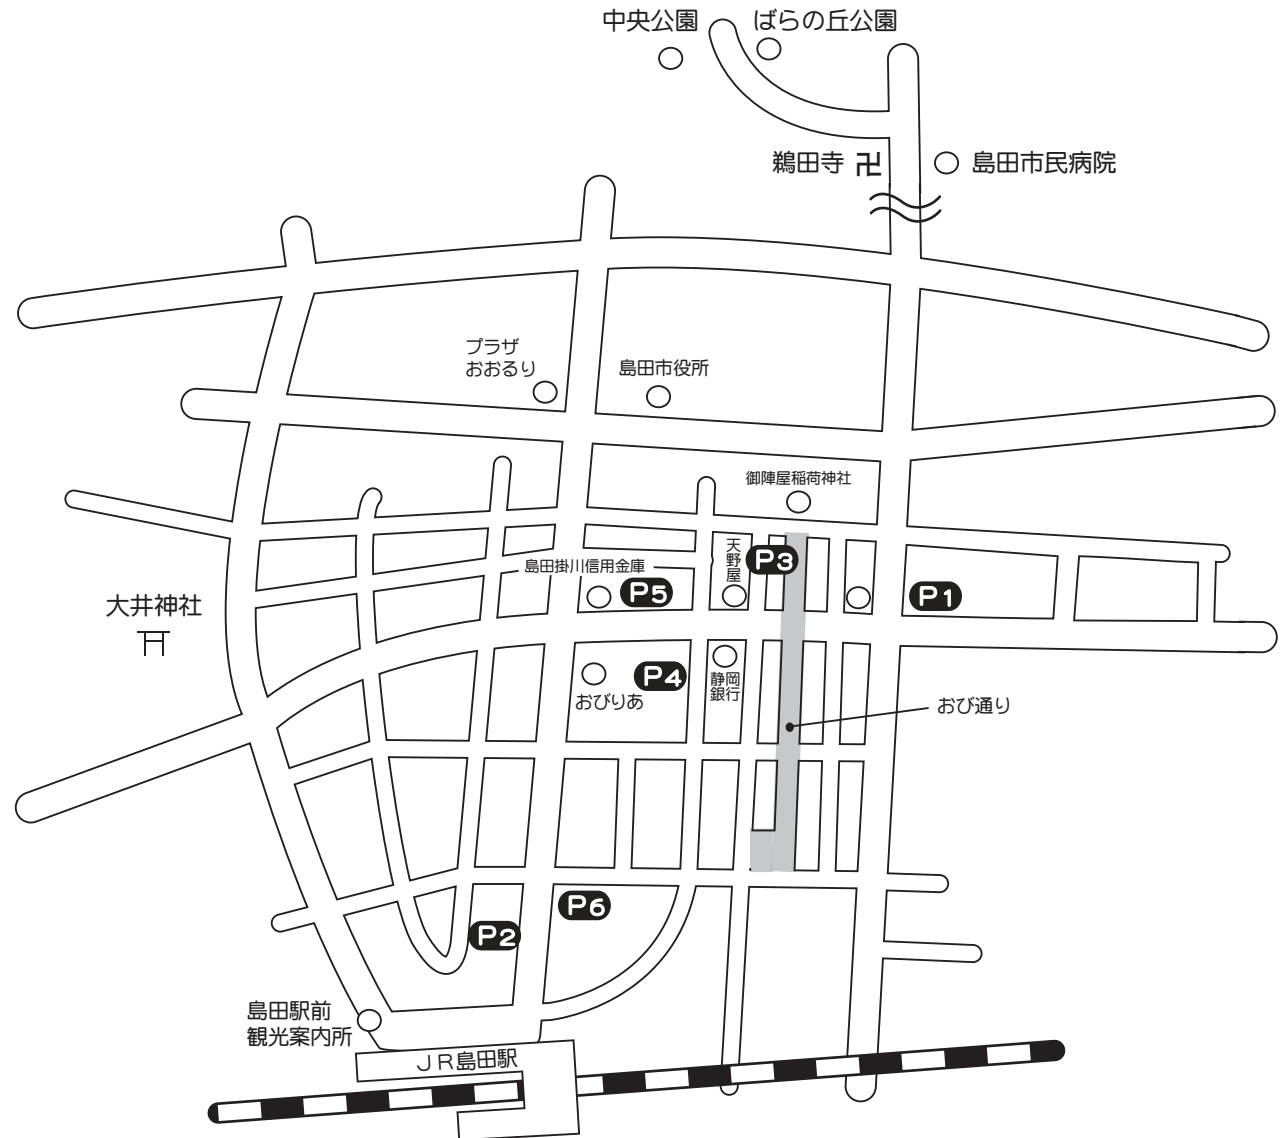

島田鬻まつりへお越しのお客様は 有料駐車場をご利用ください。

有料駐車場のご案内

P1 ぴ〜ファイブ駐車場 (ホテルルートイン東側)

24時間営業 187台収容可能

P2 アットパーク島田駅北口

24時間営業 62台収容可能

P3 柳町駐車場 (おび通り沿い)

24時間営業 21台収容可能

P4 おびりあパーキング (本通3丁目)

24時間営業 75台収容可能

P5 アイペック島田駅前第二駐車場
(島田掛川信用金庫本店東側)

24時間営業 30台収容可能

P6 タイムズ島田駅北パーキング

24時間営業 138台収容可能

島田鬻まつり実行委員会