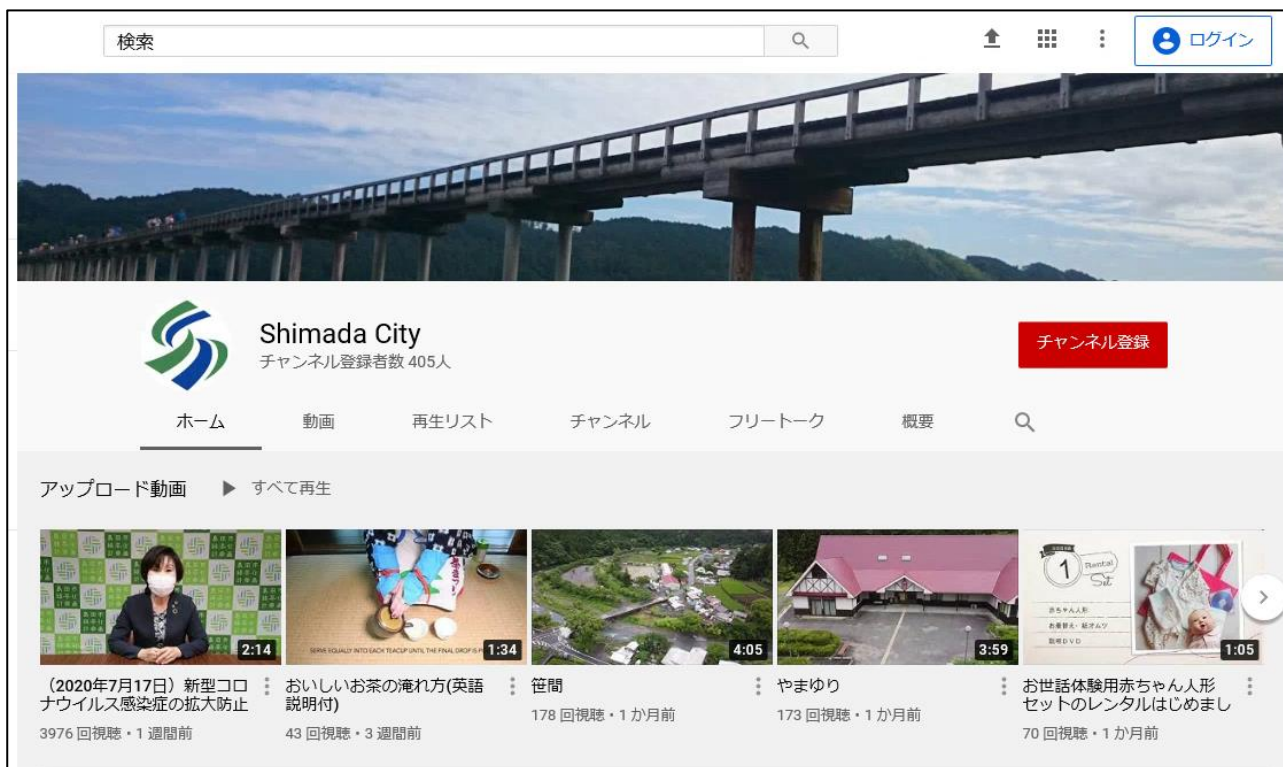

－ 女性議会の様子を YouTube で視聴できます －

今回は、女性議会の様子を YouTube でライブ配信します。

自宅やスマートフォンを使って傍聴できますので、ぜひご利用ください。

下の URL を入力するか、QR コードを読み取り、「島田市公式チャンネル」からライブ動画を視聴できます。

【島田市公式 YouTube チャンネル】

URL

<https://www.youtube.com/channel/UCFIMf71og7Yx3mvZZjmBMCQ>