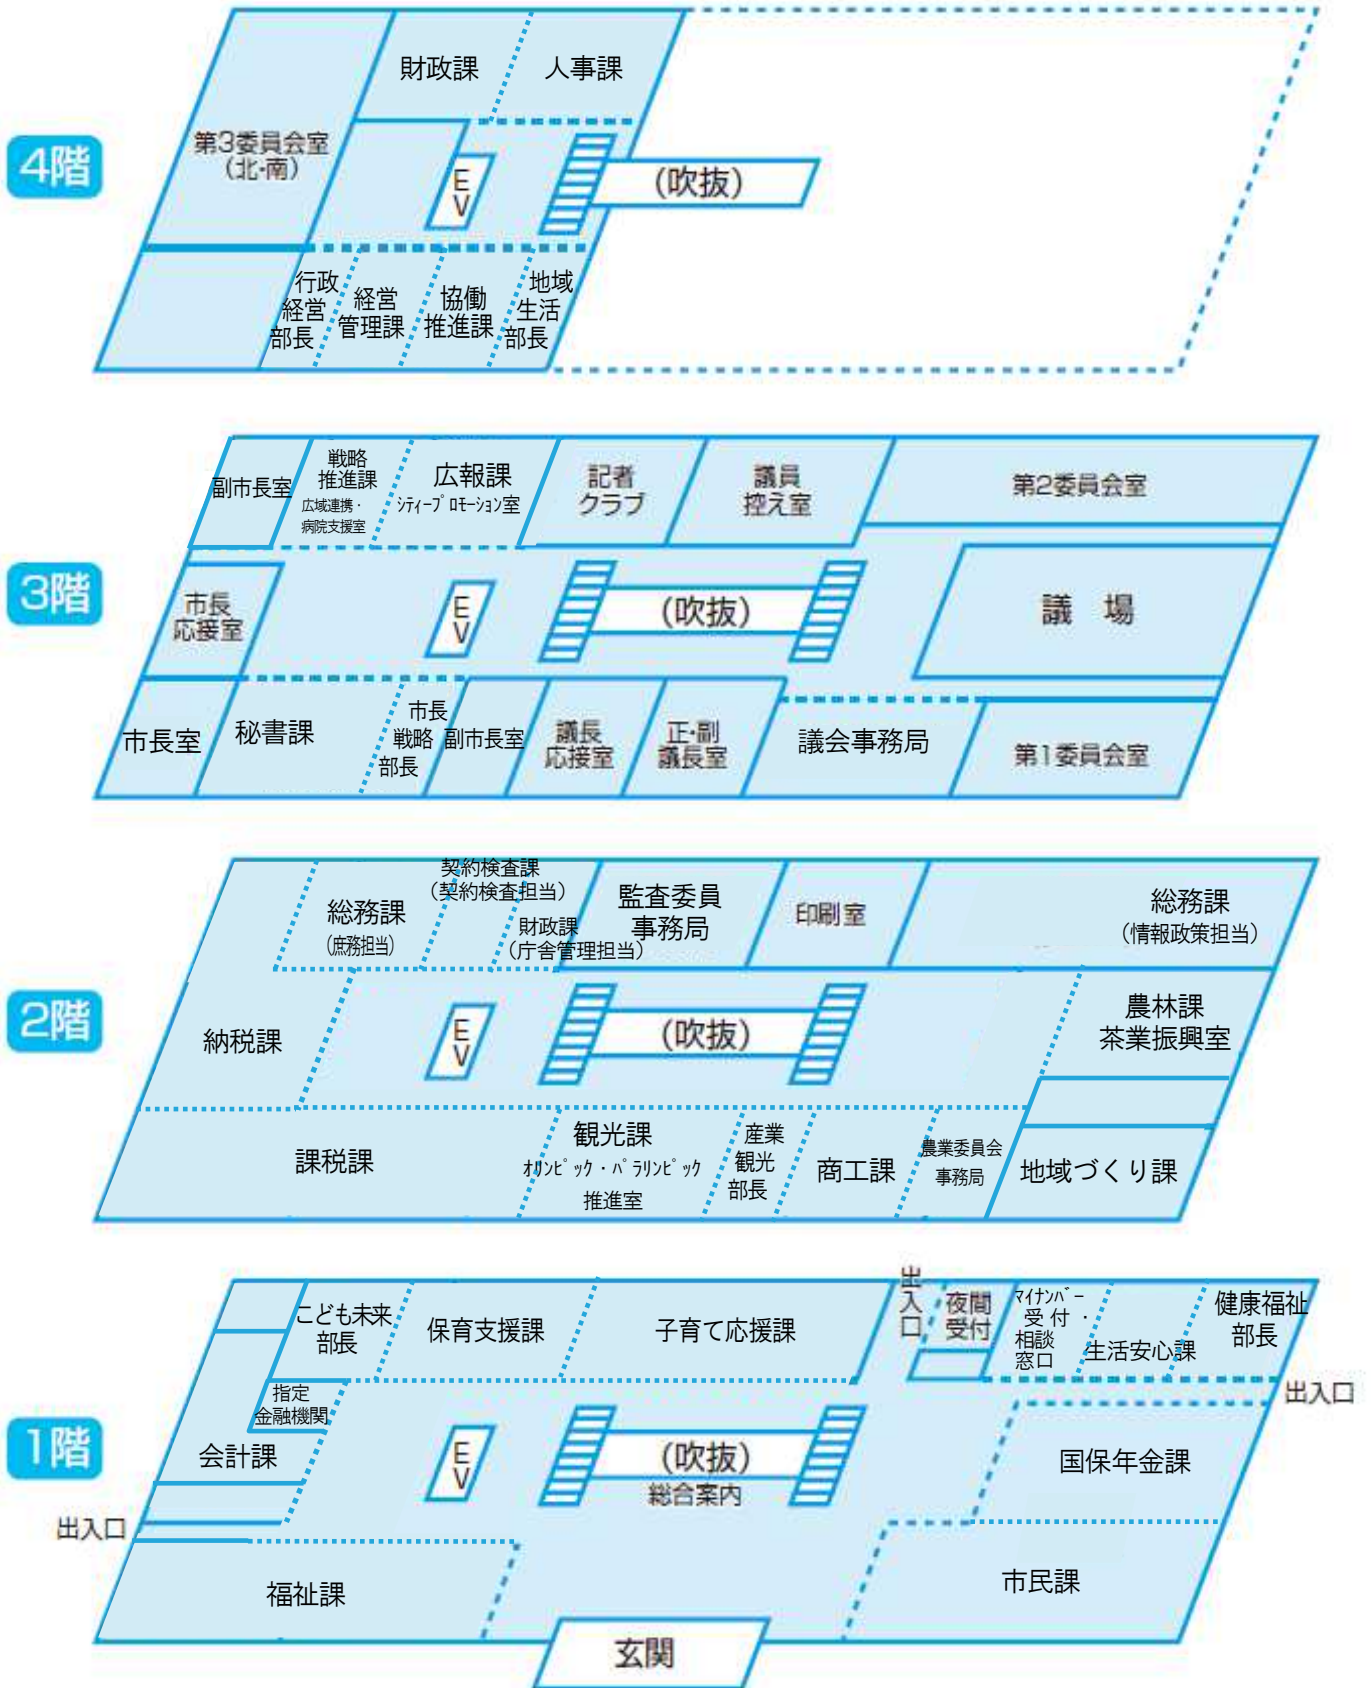

市役所本庁舎周辺 事務室配置図 (平成29年7月12日から)

● 島田市役所本庁舎

● プラザおおるり

● おおるり東棟 (旧島田図書館部分)