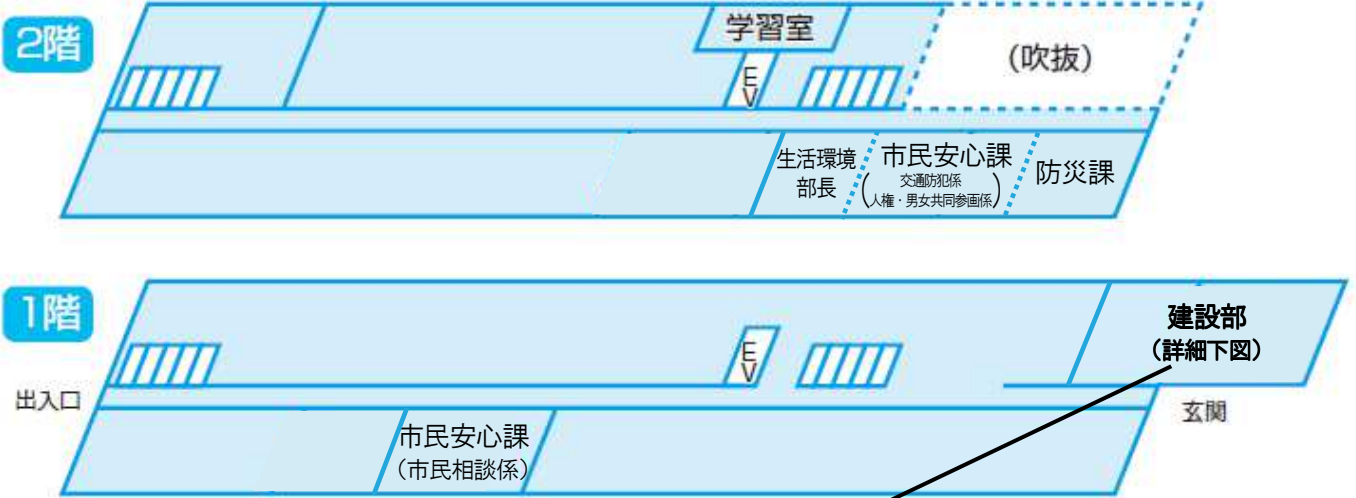

市役所本庁舎周辺及び金谷庁舎 事務室配置図 (平成25年4月1日現在)

● 島田市役所本庁舎

● プラザおおるり

● おおるり東棟 (旧島田図書館部分)

● 金谷庁舎