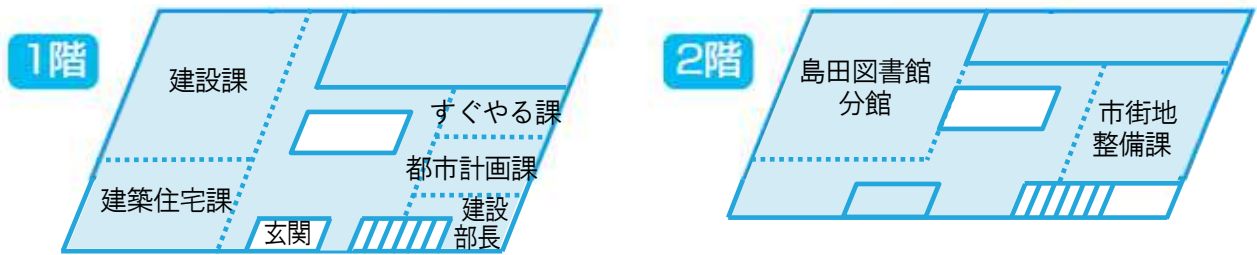

市役所本庁舎周辺及び金谷庁舎 事務室配置図 (平成25年4月1日現在)

● 島田市役所本庁舎

● プラザおおるり

● おおるり東棟 (旧島田図書館部分)

● 金谷庁舎