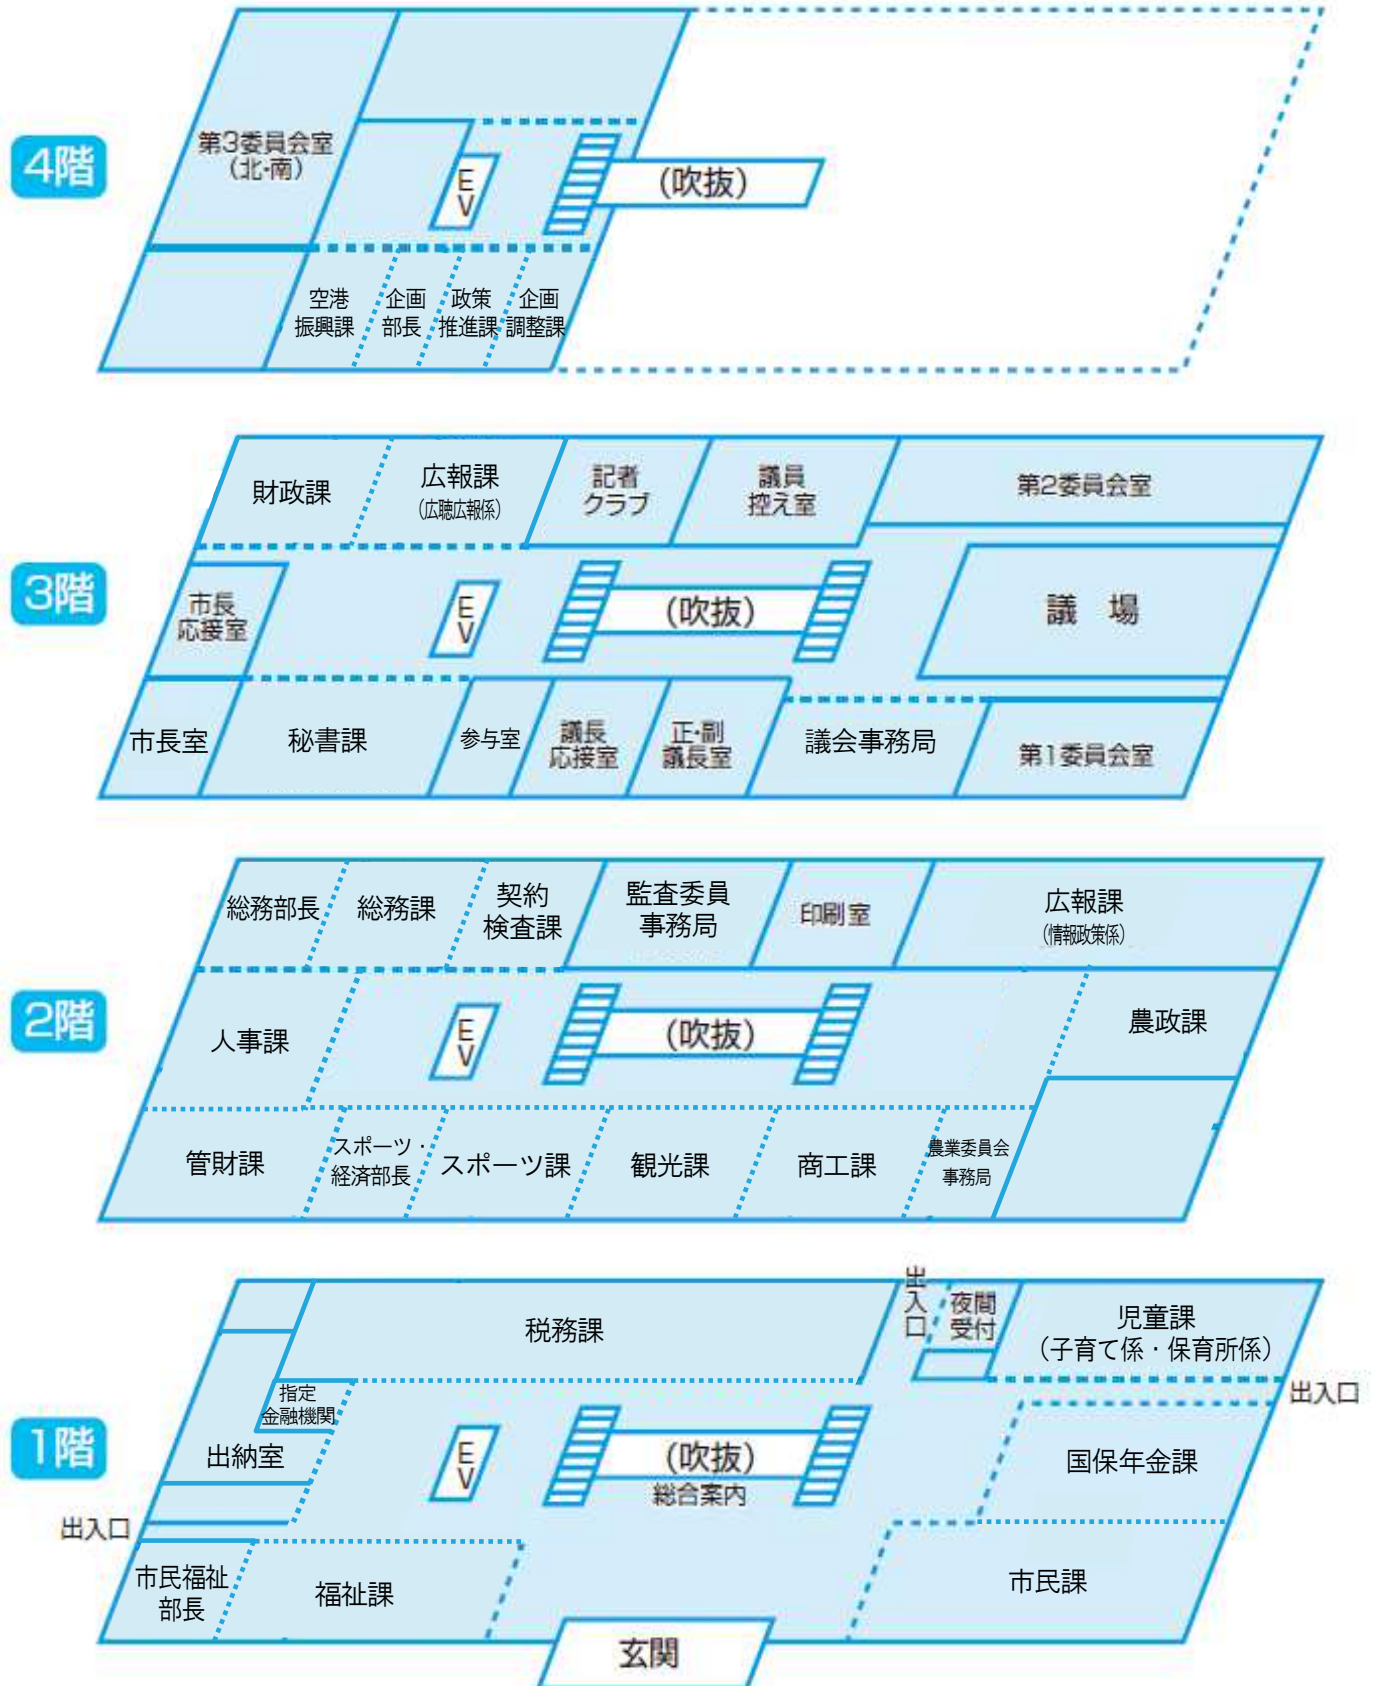

市役所本庁舎周辺及び金谷庁舎 事務室配置図 (平成25年4月1日現在)

● 島田市役所本庁舎

● プラザおおるり

● おおるり東棟 (旧島田図書館部分)

● 金谷庁舎