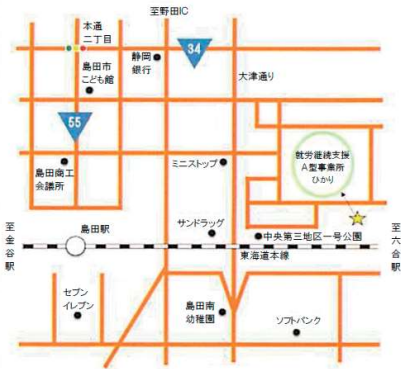

http://yamabatogakuen.jp/wc_casablanca.html

- しゅうろういこうしえん ● 就労移行支援
- しゅうろうていちゃくしえん ● 就労定着支援
- しゅうろうけいぞくしえん がた ● 就労継続支援A型
- しゅうろうけいぞくしえん がた ● 就労継続支援B型

ひかり ((同)シリウス)

しゅうろうけいぞくしえん がた
● 就労継続支援A型

🌐 島田市高砂町6245-1
☎️ 0547-34-0035
📠 0547-34-0036
✉️ sirius.takasago@gmail.com

🕒 月曜日～金曜日
9時30分～14時30分
(日曜、祭日、会社カレンダーによる)

📍 安心して働ける、
一人ひとりに応じた支援をしています。

📄 <https://www.sirius-takasago.com>

こむぎ (NPO法人こころ)

しゅうろうけいぞくしえん がた
● 就労継続支援B型

🌐 島田市島581-14
☎️ 0547-46-5561
📠 0547-46-5566
✉️ keizoku5561@hcc-kokoro.jp