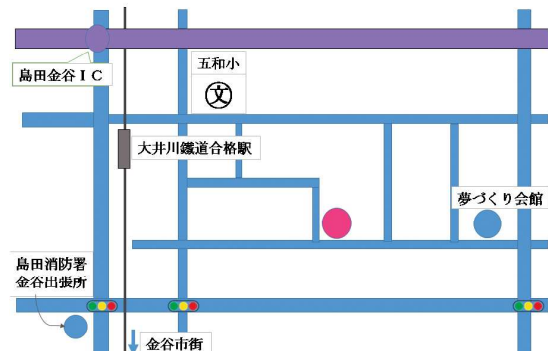

月曜日～金曜日
9時00分～15時30分
(休み:土・日・祝日・年末年始等)

家山の桜トンネルの近くです。
送迎サービスがあります。

http://yamabatogakuen.jp/wc_hureai.html

就労継続支援B型事業りんご

(認定NPO法人フリースペース・うえるびー)

- しゅうろうけいぞくしえん がた ● 就労継続支援B型

島田市島572-2
070-1547-3006
0547-54-4787
ringokarin@tiara.ocn.ne.jp

月曜日～金曜日
9時00分～15時30分
(休み:土・日・祝日・年末年始)

企業からの下請作業や近くの畑での野菜作り、ひだまりカフェのランチの接客もしています。材料にこだわった焼菓子も手作りしています。

<http://npo-wellbe.com>

- しゅうろう いこうし えん ● 就労移行支援
- しゅうろうていちゃくし えん ● 就労定着支援
- しゅうろうけいぞくし えん がた ● 就労継続支援A型
- しゅうろうけいぞくし えん がた ● 就労継続支援B型