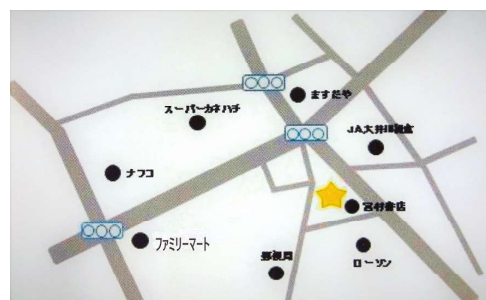

うるおい初倉 ((株)潤い総研)

しゅうろうけいぞくしえん がた
● 就労継続支援B型

- 島田市阪本1377-11
- 0547-39-3251
- 0547-39-3252
- uruoi.hatsukura@gmail.com
- 月曜日～金曜日
  9時30分～15時30分
  (休み:土・日・祝日・夏季休暇・年末年始)
- ノルマのないゆとり作業
  送迎あり
- <https://www.uruoisoken.jp>