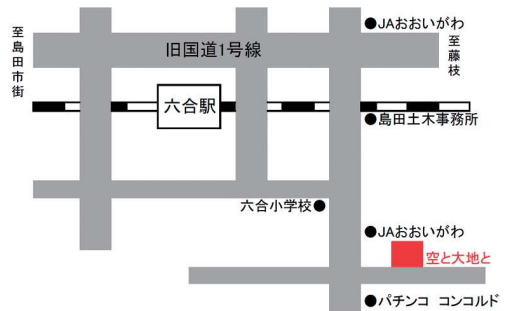

<http://soradai.sakura.ne.jp>

ワークセンターカサブランカ

((福) 牧ノ原やまばと学園)

- 就労継続支援A型

島田市阿知ヶ谷864
0547-37-8081
0547-37-8086

kasaburanka@yamabatogakuen.jp

月曜日～金曜日
9時00分～15時30分
(島田市ごみ収集カレンダーによる)

「働くことは素晴らしい」をモットーにリサイクルの仕事を頑張っています。