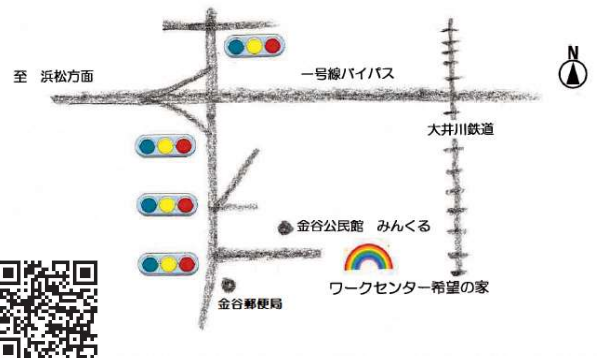

ワークセンター希望の家

((福) 牧ノ原やまばと学園)

しゅうろうけいぞくしえん がた
● 就労継続支援B型

-  島田市金谷代官町3400
-  0547-46-3905
-  0547-46-3908
-  kibounoie@yamabatogakuen.jp

-  月曜日～金曜日
8時30分～15時00分
(休み:土・日・年末年始等)

-  送迎サービスがあります。
SLが窓から見られますよ。

 http://yamabatogakuen.jp/wc_kibounoie.html