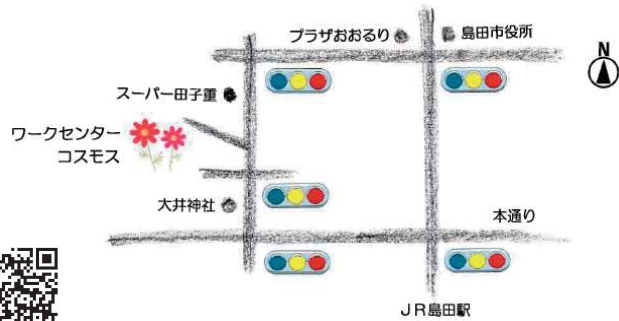

- 月曜日～金曜日
9時00分～15時30分
(土・祝日営業する場合あり)

法人理念「ともに生きる」を大切に活動しています。

http://yamabatogakuen.jp/wc_cosmos.html

ワークセンターあさがお

((福)牧ノ原やまばと学園)

しゅうろうけいぞくしえん **就労継続支援B型**

- 島田市井口948-1
- 0547-38-5191
- 0547-54-4115
- asagao@yamabatogakuen.jp

- 月曜日～金曜日(基本)
9時00分～15時30分
(休み:土・日他、年間予定表による)

受注作業の種類が多く、個人の能力に応じた作業の提供

http://yamabatogakuen.jp/wc_asagao.html

- 就労移行支援 しゅうろういこうしえん
- 就労定着支援 しゅうろうていちゃくしえん
- 就労継続支援A型 しゅうろうけいぞくしえん がた
- 就労継続支援B型 しゅうろうけいぞくしえん がた