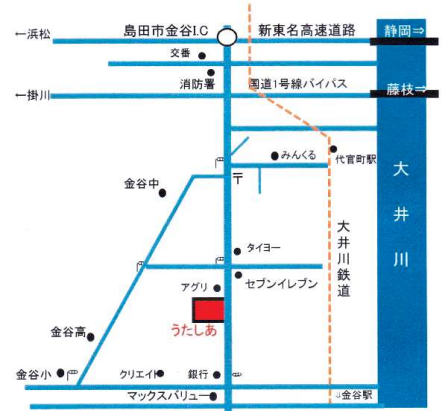

月曜日～金曜日
9時00分～15時30分
(休み:土・日・祝日・年末年始等)

家山の桜トンネルの近くです。
送迎サービスがあります。

http://yamabatogakuen.jp/wc_hureai.html

就労継続支援B型事業りんご

(認定NPO法人フリースペース・うえるびー)

- しゅうろうけいぞくしえん がた ● 就労継続支援B型

島田市島572-2
070-1547-3006
0547-54-4787
ringokarin@tiara.ocn.ne.jp

月曜日～金曜日
9時00分～15時30分
(休み:土・日・祝日・年末年始)

企業からの下請作業や近くの畑での野菜作り、ひだまりカフェのランチの接客もしています。材料にこだわった焼菓子も手作りしています。

<http://npo-wellbe.com>

- しゅうろう いこうし えん ● 就労移行支援
- しゅうろうていちゃくし えん ● 就労定着支援
- しゅうろうけいぞくし えん がた ● 就労継続支援A型
- しゅうろうけいぞくし えん がた ● 就労継続支援B型

うたしあ (NPO法人うたしあ)

- しゅうろうけいぞくし えん がた ● 就労継続支援B型

島田市金谷栄町3530
0547-45-0551
0547-45-3400
utashia@ai.tnc.ne.jp

月曜日～金曜日
9時00分～15時00分
(休み:土・日・祝日・年末年始)

得意・不得意な作業を、利用者同士がカバーしあいながら取り組むことができます。また、気持ちの切り替えをして、ストレスをためることがないようにレクリエーションを大切に考えています。