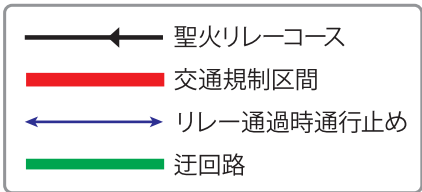

東京2020オリンピック聖火リレー実施に伴う

交通規制・迂回ルートのお知らせ 島田市

聖火リレーコース沿道でご観覧される際は、身体的距離の確保、マスクの着用等の感染拡大防止対策のほか、新型コロナウイルス接触確認アプリ(COCoA)の活用にご協力をお願いします。咳が出る等、体調の悪い方は観覧をご遠慮ください。

規制実施日 2021年

6月23日水

交通規制
予定時間 16:35~19:00

(状況により変更される場合があります)

聖火リレー実施に伴い、一部道路(赤線部分)が通行止めになります。また、周辺道路の混雑が予想されます。

- 通行止め区間および周辺道路は長時間にわたり車両の通行禁止などの規制が実施されます。現場の警察官や警備員の指示に従い、迂回のご協力をお願いします。
- 通行止め区間(赤線部分)は居住者であっても車両での通行・横断はできません。
- 交通規制区間では自転車や歩行者の通行や横断が制限されます。現場の警察官や警備員の指示のご協力をお願いします。
- コース及び会場周辺での無人航空機(ドローン等)の飛行は法律により禁止されます。
- 交通規制区間および交通規制時間は状況により変更される場合があります。
- 交通規制は聖火リレー隊列通過後、順次解除されます。