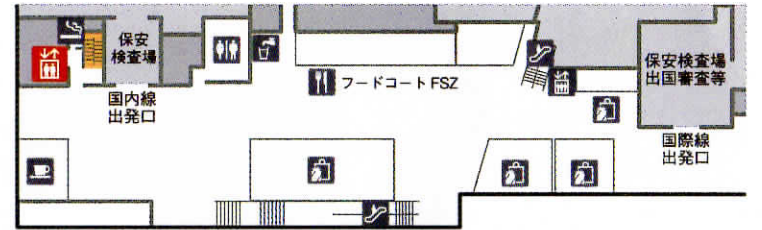

2F

カフェ奥のエレベーター
または
階段をご利用ください