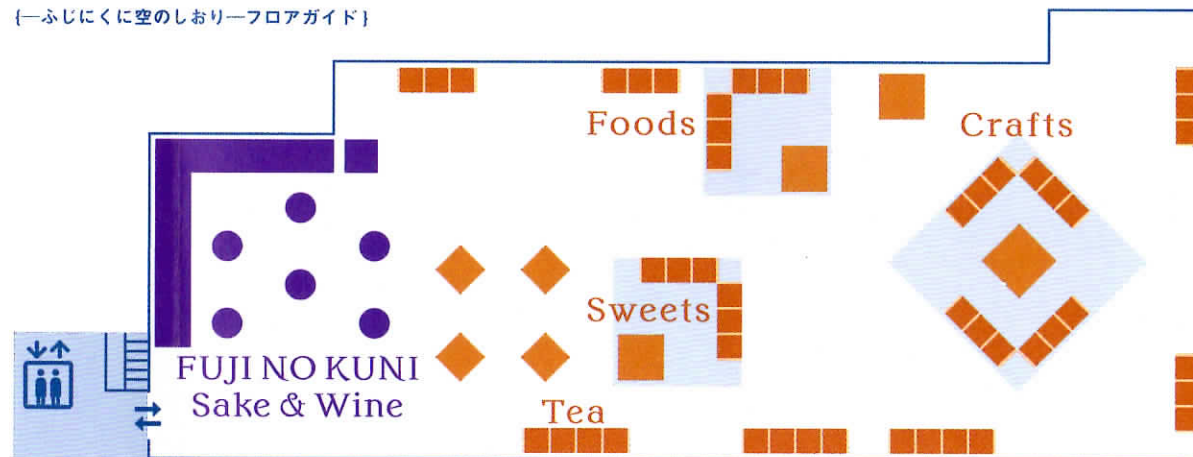

## TRAVEL + LIBRARY

静岡と山梨の逸品に囲まれ

あなたのスマートフォンで簡単に検索・購入ができる

素敵な空間へようこそ

魅力溢れるコンテンツに

こころのしおりを挟んでみませんか？

〔ふじにくに空のしおりーフロアガイド〕

静岡の名酒(6種類)、山梨の名ワイン(6種類)をワンコイン(有料)で試飲ができます。ぜひご賞味ください。