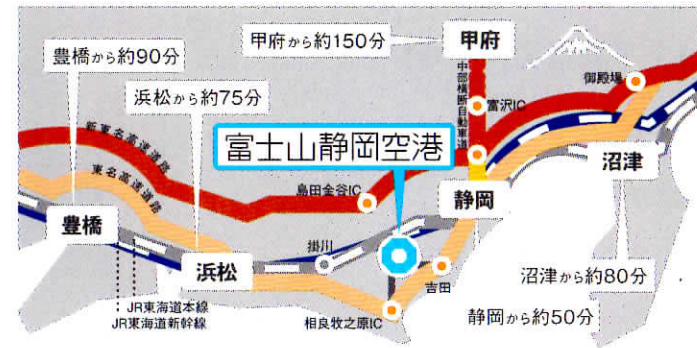

1F

コンビニ奥のエレベーター
または
階段をご利用ください