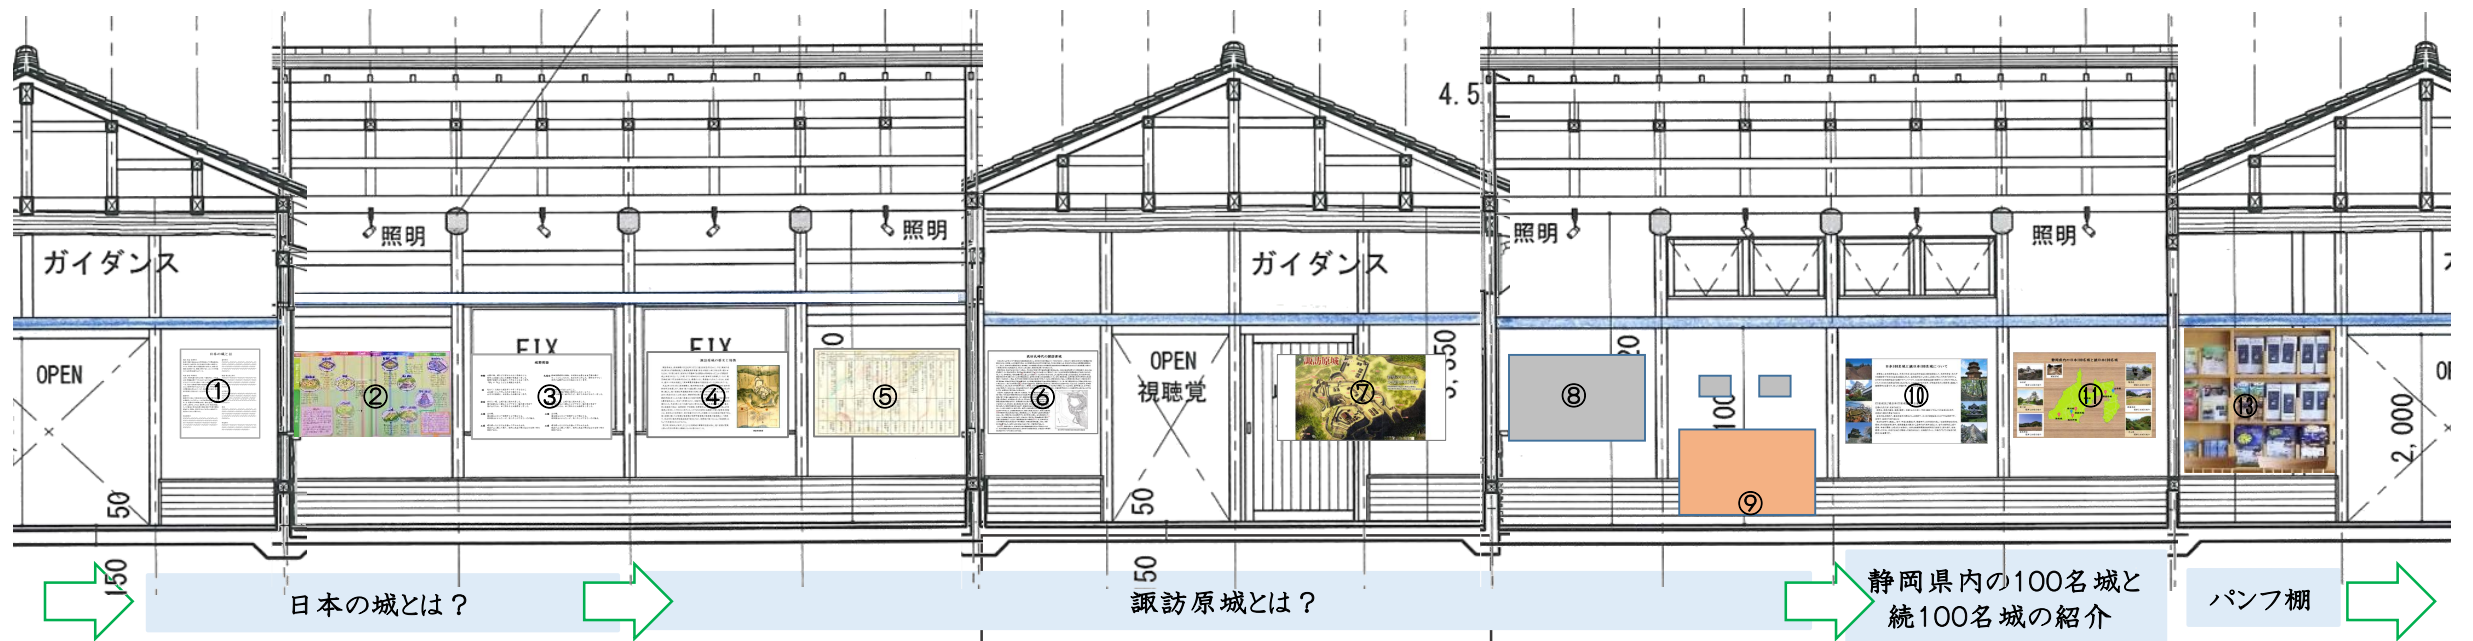

展開図

日本の城とは？
(説明パネル)

城の年表
(説明パネル)

城郭用語(用語解説パネル)
(丸馬出のイラストを入れる)

諏訪原城の歴史と特徴
(説明パネル)

諏訪原の年表
(パネル)

武田氏時代の諏訪原城
(パネル)

⑫ ジオラマ
150cm × 150cm

諏訪原城推定復元図
(徳川時代)

整備事業経過
(説明パネル)

発掘調査の成果
(写真パネル・出土品展示)

日本一〇〇〇と続々の紹介
(説明パネル)

マップと写真
(パネル)

パンフ棚

① 日本の城とは？

90cm × 80cm

③ 城郭用語

90cm × 150cm

⑤ 諏訪原城の年表

90cm × 150cm

⑦ 諏訪原城推定復元図

90cm × 180cm

⑨ 発掘調査の成果

A3サイズ
2枚程

⑧ 事業整備の経過

90cm × 150cm

⑪ マップと写真

90cm × 150cm

⑬ パンフレット棚イメージ写真