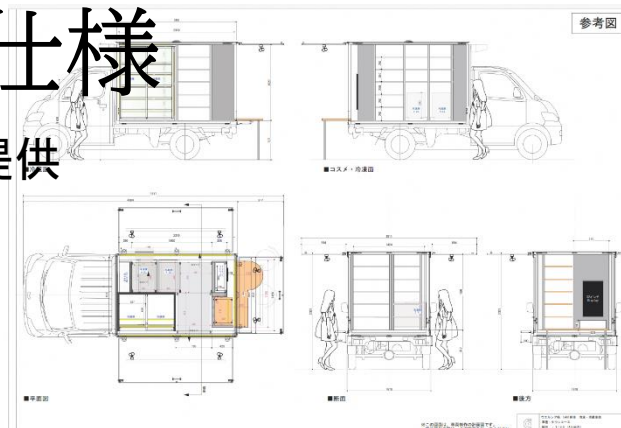

移動販売車両の仕様

買物を通じたコミュニケーションを提供

笑顔あふれる安心のまち
島田市

オンライン仮想店舗
「おうちウエルシア」