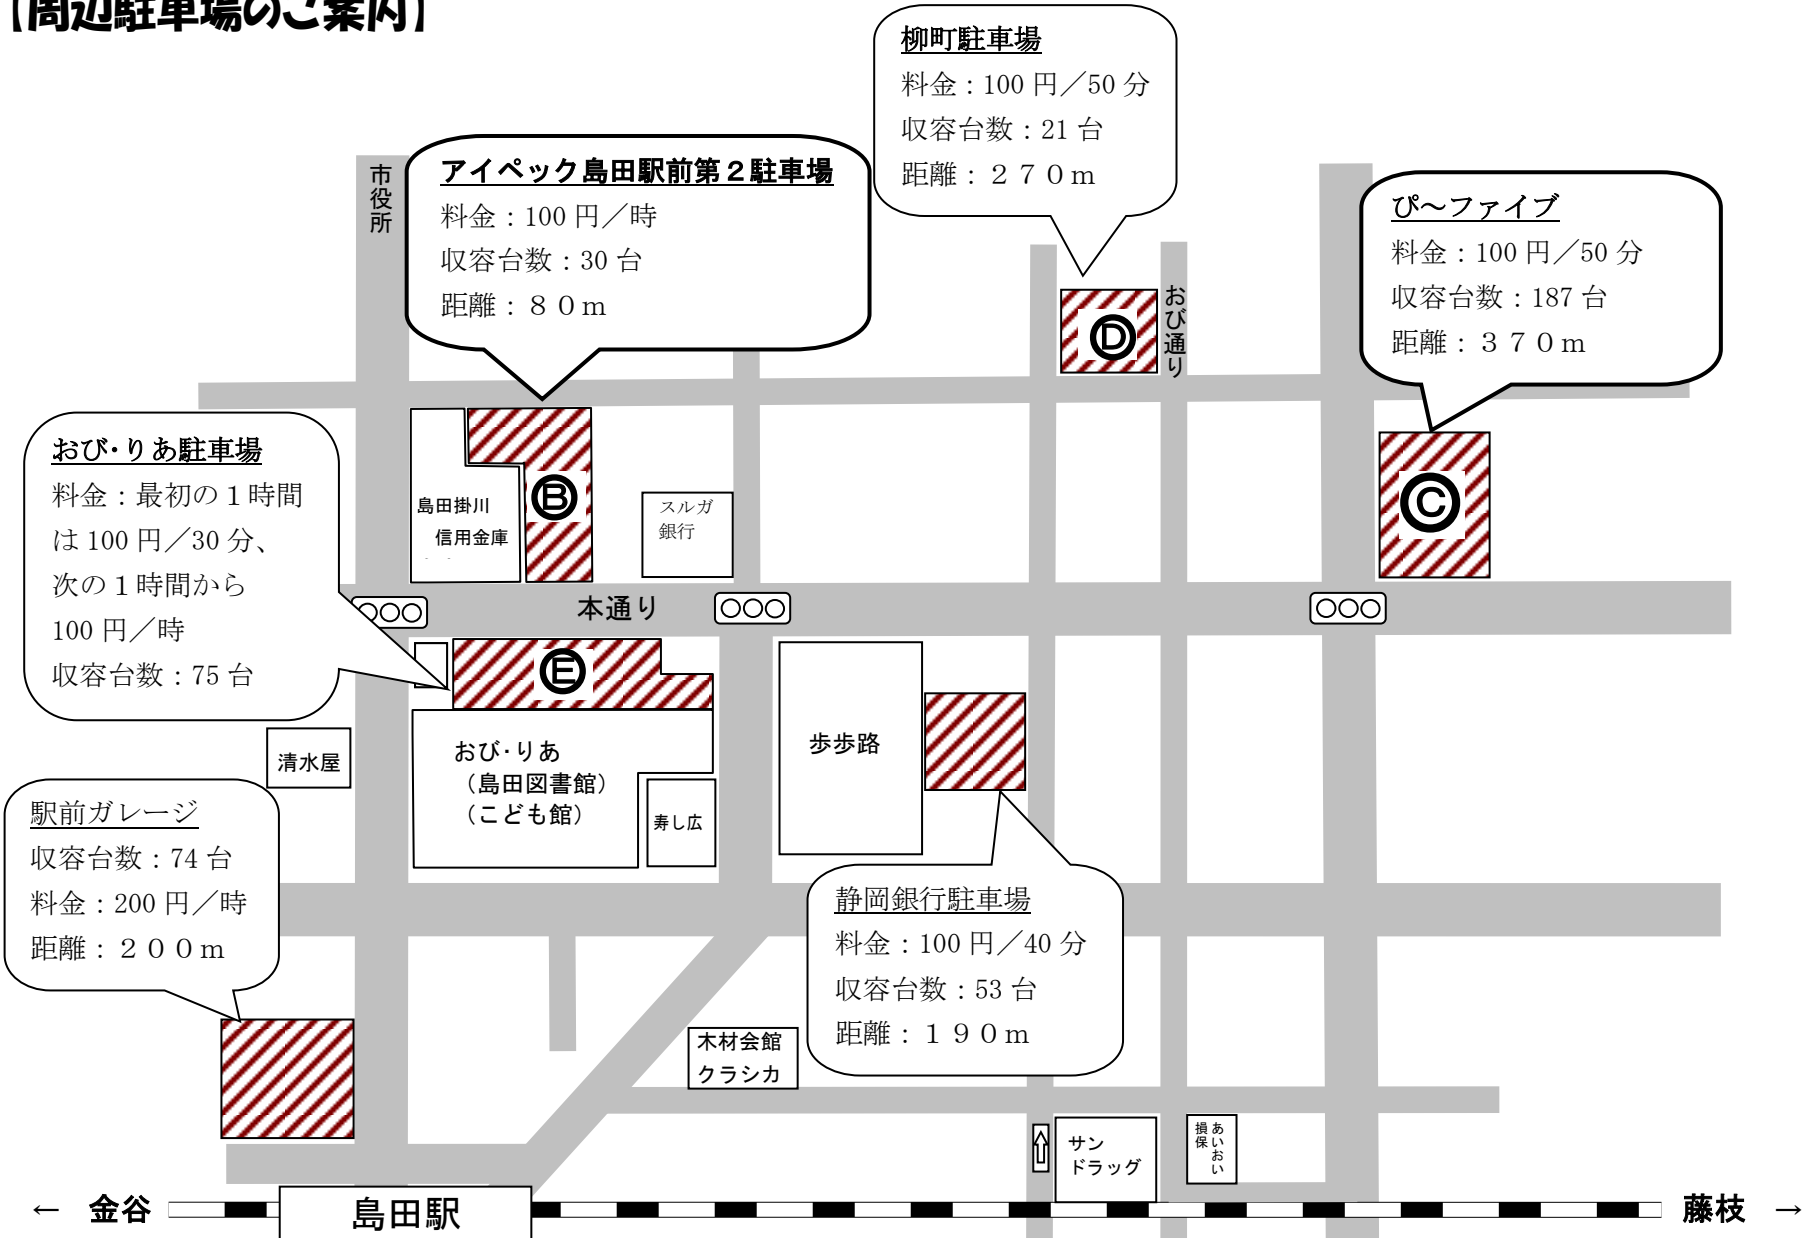

【周辺駐車場のご案内】

柳町駐車場
 料金：100円／50分
 収容台数：21台
 距離：270m

アイペック島田駅前第2駐車場
 料金：100円／時
 収容台数：30台
 距離：80m

ぴ〜ファイブ
 料金：100円／50分
 収容台数：187台
 距離：370m

おび・りあ駐車場
 料金：最初の1時間は100円／30分、次の1時間から100円／時
 収容台数：75台

駅前ガレージ
 収容台数：74台
 料金：200円／時
 距離：200m

静岡銀行駐車場
 料金：100円／40分
 収容台数：53台
 距離：190m

島田掛川
信用金庫

スルガ
銀行

おび・りあ
(島田図書館)
(こども館)

寿し広

歩歩路

木材会館
クラシカ

サン
ドラッグ