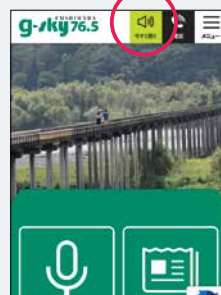

災害情報放送訓練を実施

ネットでも聴けます！

FM 島田収録の様子

- ① 小学生ラジオ出演(六合東小)
- ② 「高校生、島田の仕事を探る！」
- ③ 「緑茶化のススメ」

過去の放送内容は、右のQRからご覧ください。

再生画面

③ 再生ボタン(▶)を押す

FM 島田ホームページ