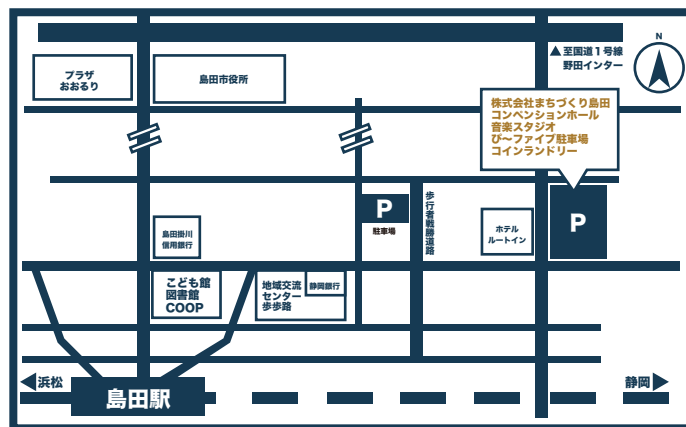

くらし・消費・環境展 2022

11月12日(土)

9:30 ~ 15:30

ぴ〜ファイブ音楽広場

島田市本通5丁目2-2

出展ブース

-  NPO 法人しまだ環境ひろば
SDGsで循環型社会づくり
-  (株)フジヤマ
「ホテルも棲める良い自然プロジェクト」活動報告
-  花王グループ
正しい消毒液の使い方、3R ゴミ削減の啓発
-  島田市小水力発電創出合同検討会
小水力発電の仕組みや有用性などの紹介
-  静岡県エネルギー政策課
トヨタ MIRAI の展示や外部給電の説明
-  島田市学校給食課「給食残さず食べさせ隊」
給食センター紹介、昔と今の給食の比較
-  島田市水道課
水道の仕組みや設備に関する紹介
-  島田市生活安心課交通防犯係
防犯・交通安全・バスの啓発、パトカーと白バイの展示
-  島田市環境課衛生係
ごみ処理方法に関する啓発やアクティビティ
-  島田市環境課環境係
エコ活動レポートの紹介

お子さんも遊べる ふわふわ遊具もあるよ

産業まつりと同時開催

来場者の方には
素敵なプレゼントがあります

【新型コロナウイルス感染症にかかる注意事項】

新型コロナウイルス感染症の影響により、イベントの内容が変更となる場合があります。入り口での手指消毒と検温、館内でのマスクの着用など、感染拡大対策への御協力をお願いします。検温にて発熱(37.5℃以上)が確認された場合は、入場をお断りすることを予め御了承願います。