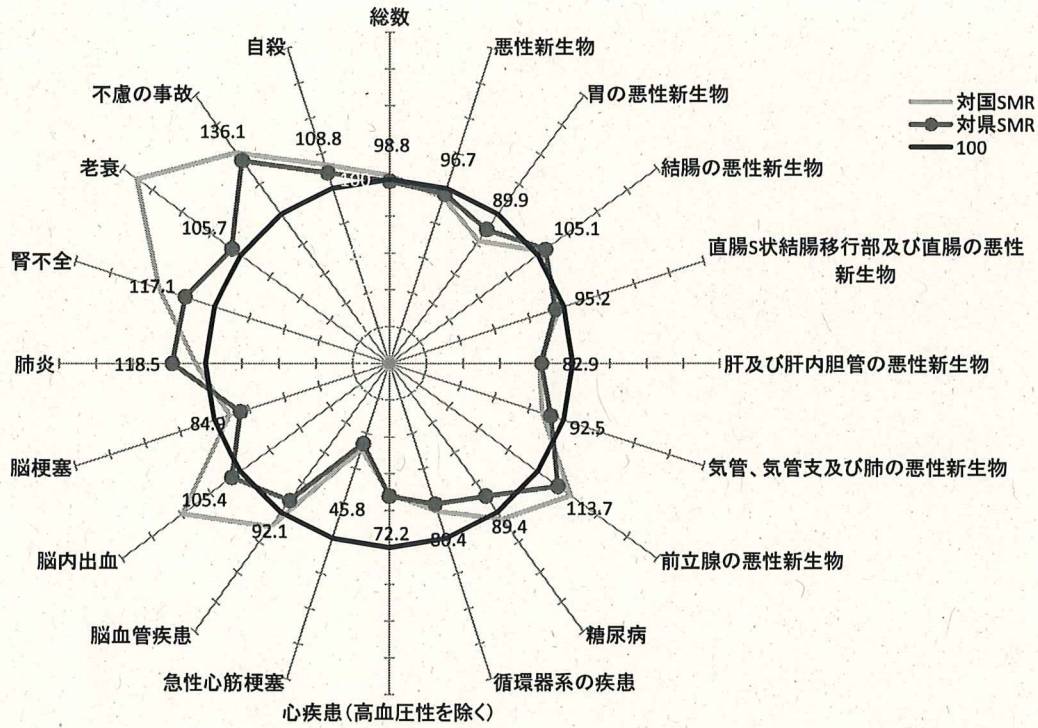

H28-R2 市町別SMR分析

市町名( 島田市 )

男性

女性