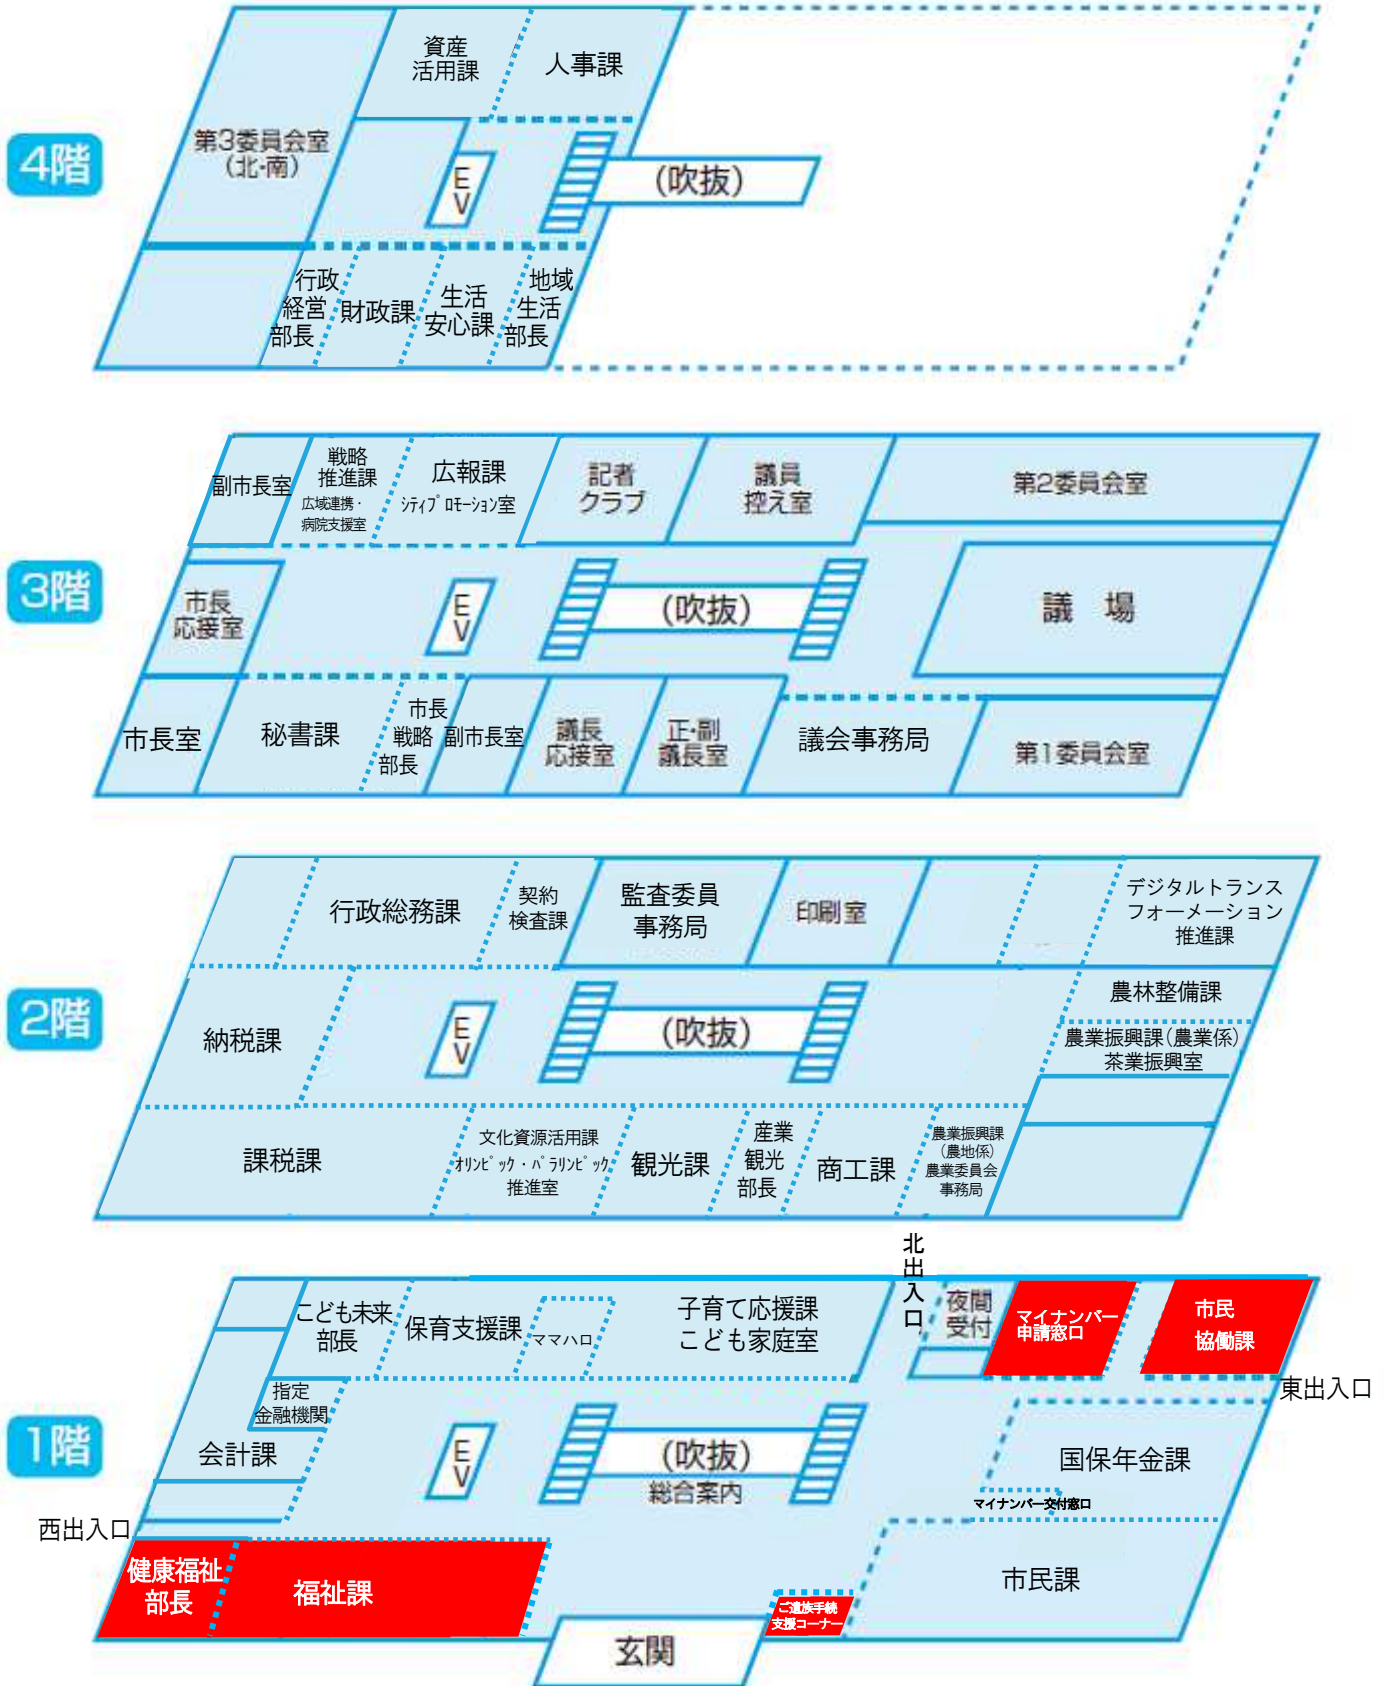

市役所本庁舎周辺 事務室配置図

● 島田市役所本庁舎

※赤塗り部分は令和3年3月15日に執務室のレイアウト変更がある部署

●プラザおおるり

●おおるり東棟 (旧島田図書館部分)

●会議棟 (本庁舎北)