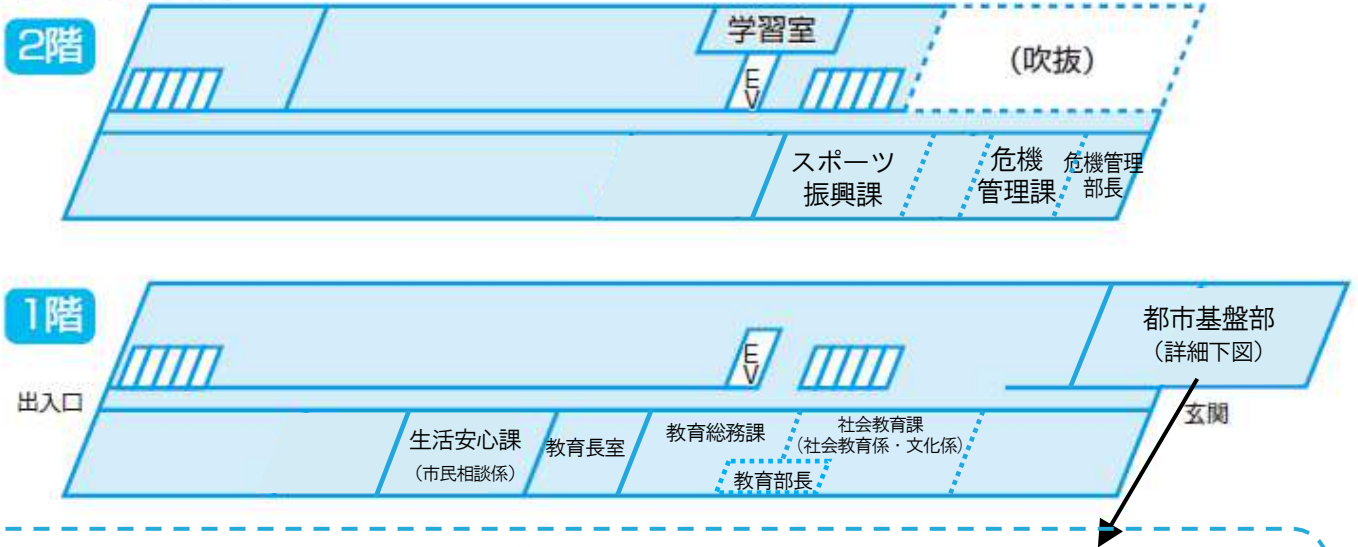

市役所本庁舎周辺 事務室配置図

● 島田市役所本庁舎

※赤塗り部分は令和3年3月15日に執務室のレイアウト変更がある部署

●プラザおおるり

●おおるり東棟 (旧島田図書館部分)

●会議棟 (本庁舎北)