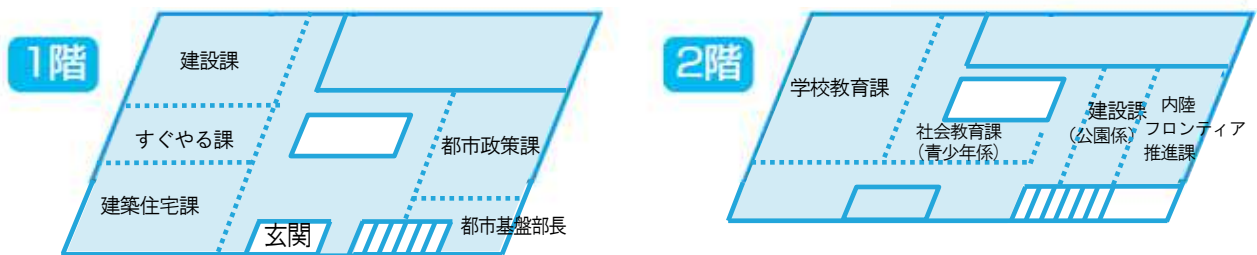

市役所本庁舎周辺 事務室配置図

● 島田市役所本庁舎

※赤塗り部分は令和3年3月15日に執務室のレイアウト変更がある部署

●プラザおおるり

●おおるり東棟 (旧島田図書館部分)

●会議棟 (本庁舎北)