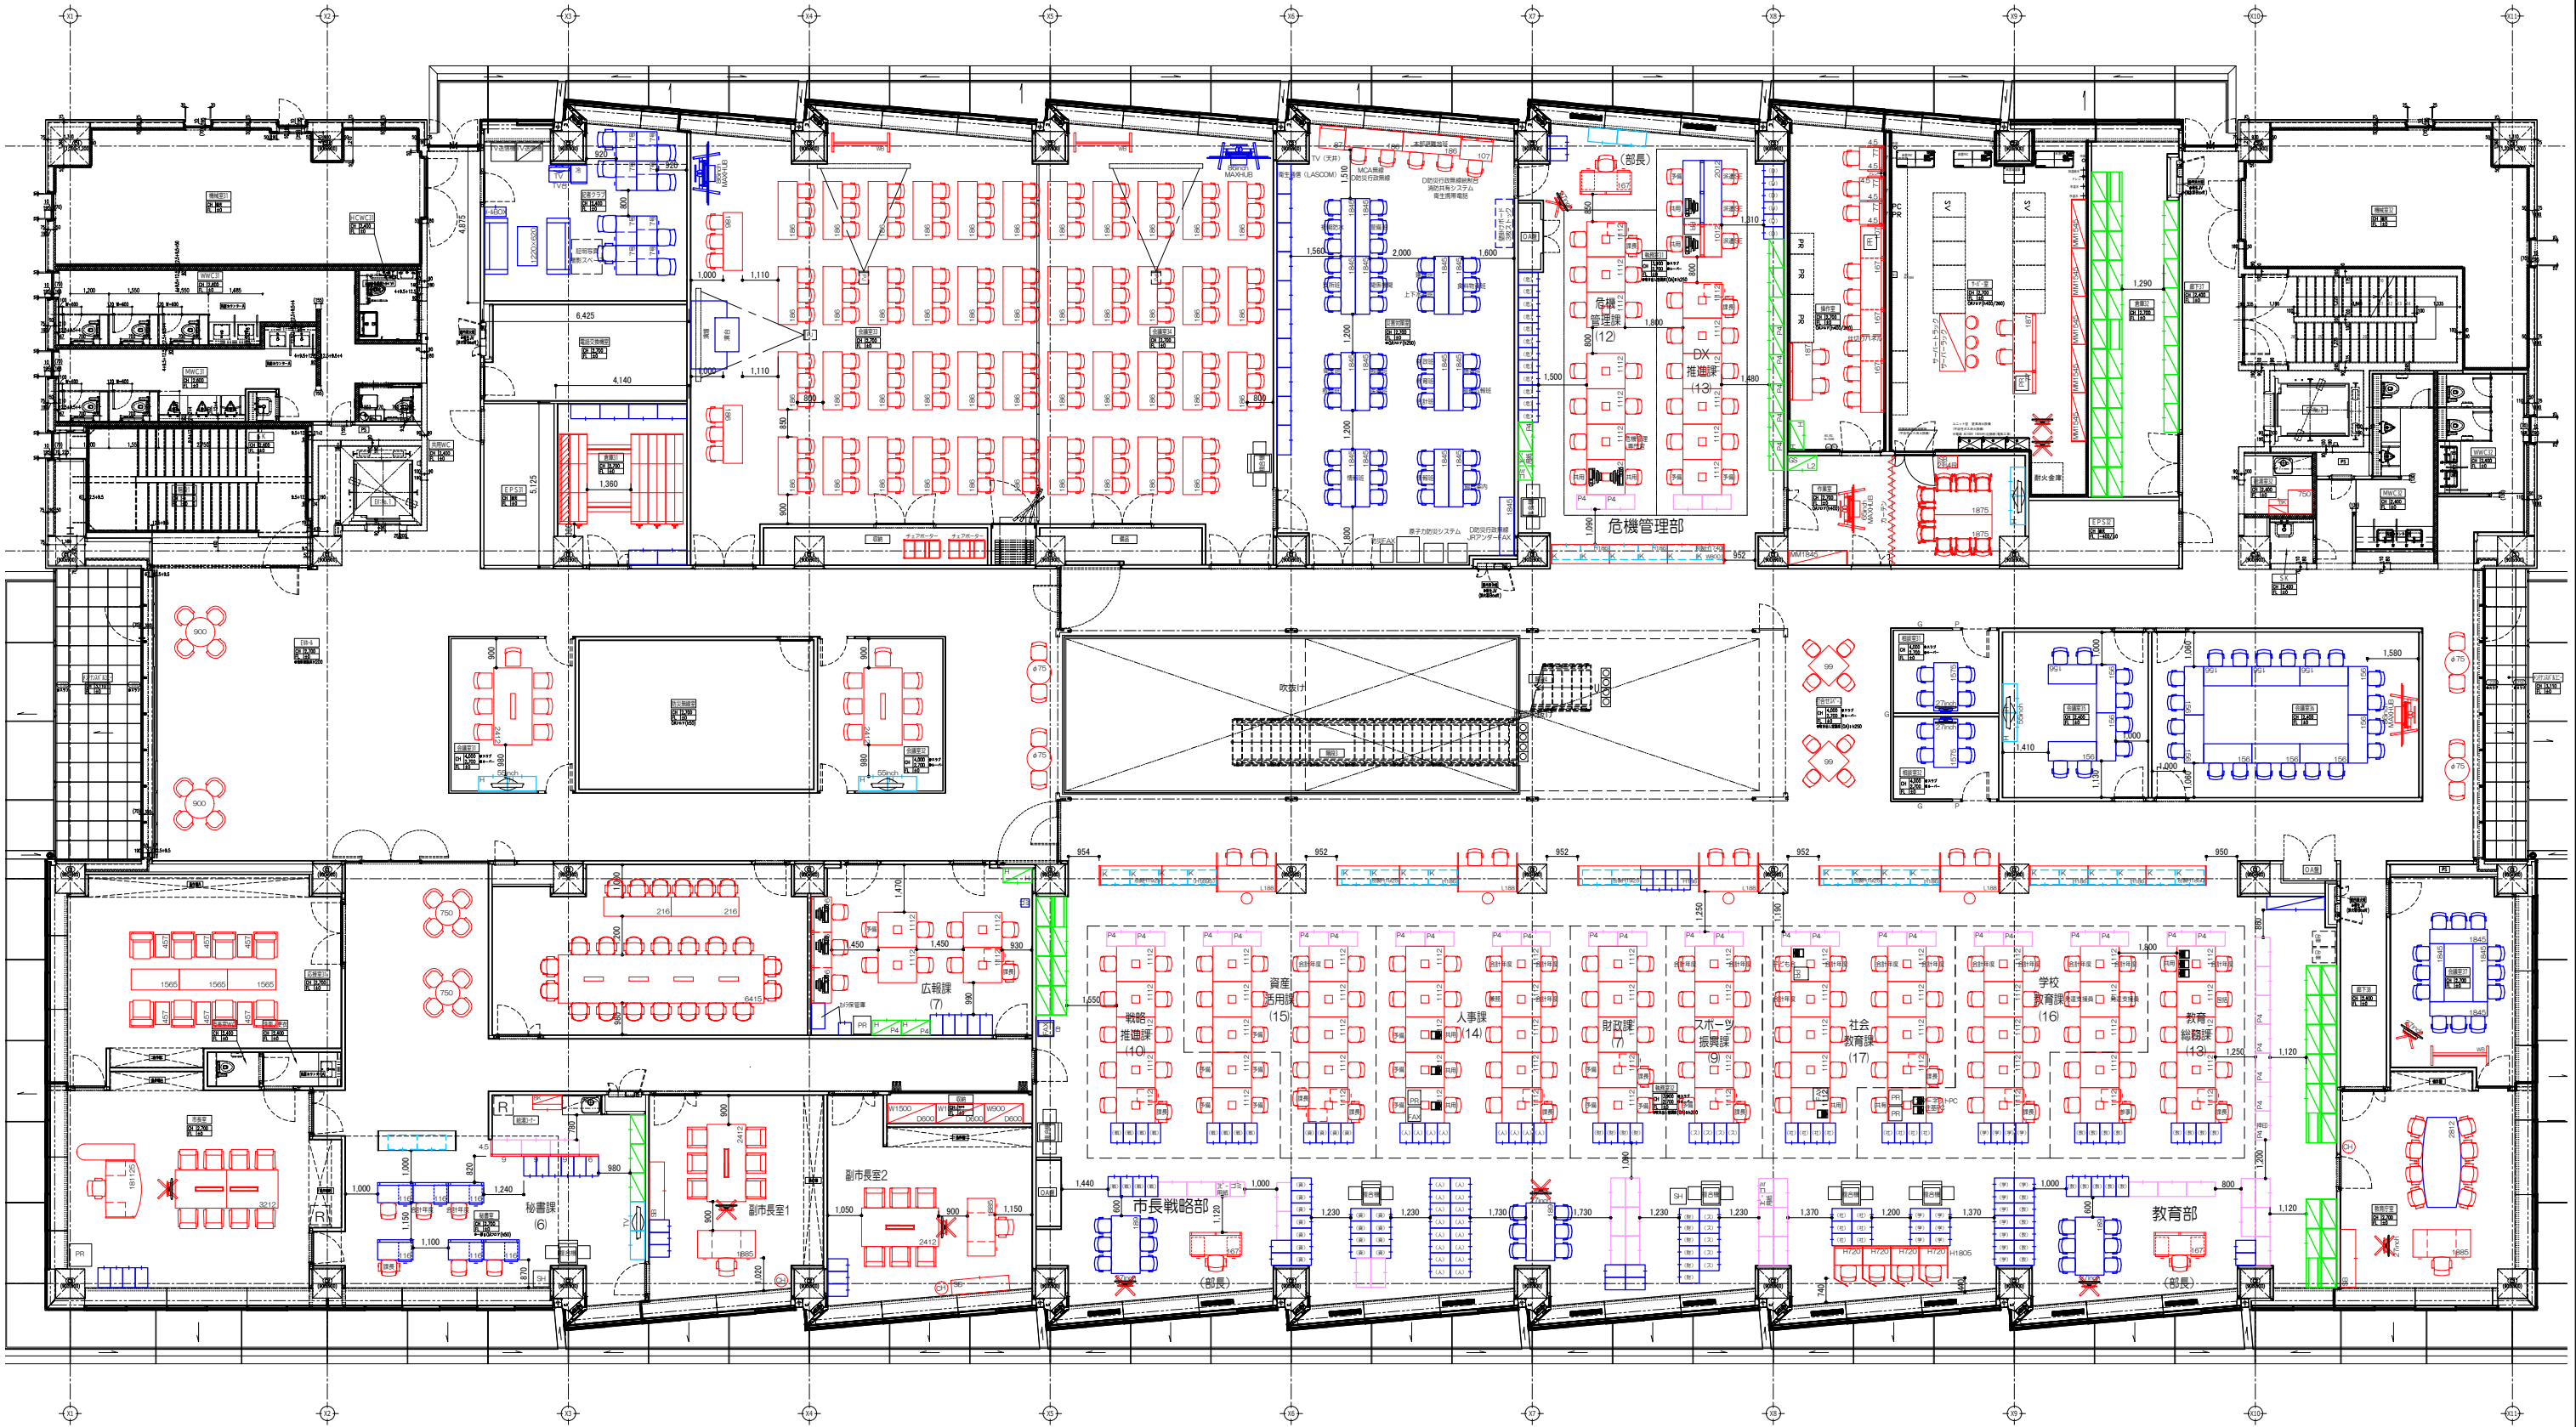

※TEL、FAX、PRの  
設置位置は今後検討

作成日	2020/01/30											
訂正日	2020/04/22	2020/07/20	2020/10/09	2020/12/02	2022/05/09	2022/06/01	2022/06/22	2022/07/31	2022/09/29	2022/12/21		
	2020/04/30	2020/07/28	2020/10/20	2020/12/28	2022/05/10	2022/06/07	2022/06/24	2022/07/25	2022/10/13	2023/01/06		
	2020/06/23	2020/08/21	2020/10/26	2021/01/18	2022/05/11	2022/06/16	2022/06/30	2022/07/27	2022/10/20	2023/01/18		
	2020/06/26	2020/09/01	2020/11/02	2021/01/22	2022/05/15	2022/06/17	2022/07/01	2022/08/06	2022/11/16	2023/02/13		
	2020/06/29	2020/10/05	2020/11/26	2021/02/15	2022/05/31	2022/06/20	2022/07/08	2022/09/26	2022/12/12	2023/04/17		

※TEL、FAX、PRの  
設置位置は今後検討

作成日	2020/01/30											
訂正日	2020/04/22	2020/07/28	2020/10/20	2021/02/15	2022/06/21	2022/07/15	2022/08/03	2022/09/26	2022/11/17	2023/02/13		
	2020/04/30	2020/08/21	2020/10/26	2021/02/24	2022/06/24	2022/07/20	2022/08/06	2022/09/29	2022/12/21	2023/04/17		
	2020/06/23	2020/09/01	2020/11/02	2022/05/12	2022/06/28	2022/07/21	2022/08/08	2022/10/13	2023/01/06			
	2020/06/26	2020/10/05	2020/11/05	2022/05/15	2022/07/01	2022/07/27	2022/08/09	2022/10/20	2023/01/18			
	2020/06/29	2020/10/09	2020/12/02	2022/06/02	2022/07/11	2022/07/29	2022/08/17	2022/11/16	2023/02/07			

収納庫 凡例  
 □ : 700x700 机付 (6段) (転用)  
 □ : ハイ収納 (6段)  
 □ : 1000x1000 (2段)  
 □ : 1000x1000 (3段)

※TEL、FAX、PRの設置位置は今後検討

作成日	2020/01/30														
訂正日	2020/04/22	2020/10/05	2021/02/15	2022/06/28	2022/08/06	2022/10/13	2023/01/18								
	2020/04/30	2020/10/20	2021/05/15	2022/07/01	2022/08/08	2022/11/16	2023/02/07								
	2020/07/28	2020/10/26	2021/06/02	2022/07/06	2022/08/18	2021/11/17	2023/02/13								
	2020/08/21	2020/11/02	2022/06/21	2022/07/15	2022/09/26	2022/12/21	2023/03/15								
	2020/09/01	2021/01/18	2022/06/24	2022/07/25	2022/09/29	2023/01/06	2023/04/17								

- 収納庫 凡例
- : 740W×1140D 付他 (転用)
  - : ハイ収納 (6段)
  - : ロー収納 (2段)
  - : ロー収納 (3段)

※TEL、FAX、PRの設置位置は今後検討