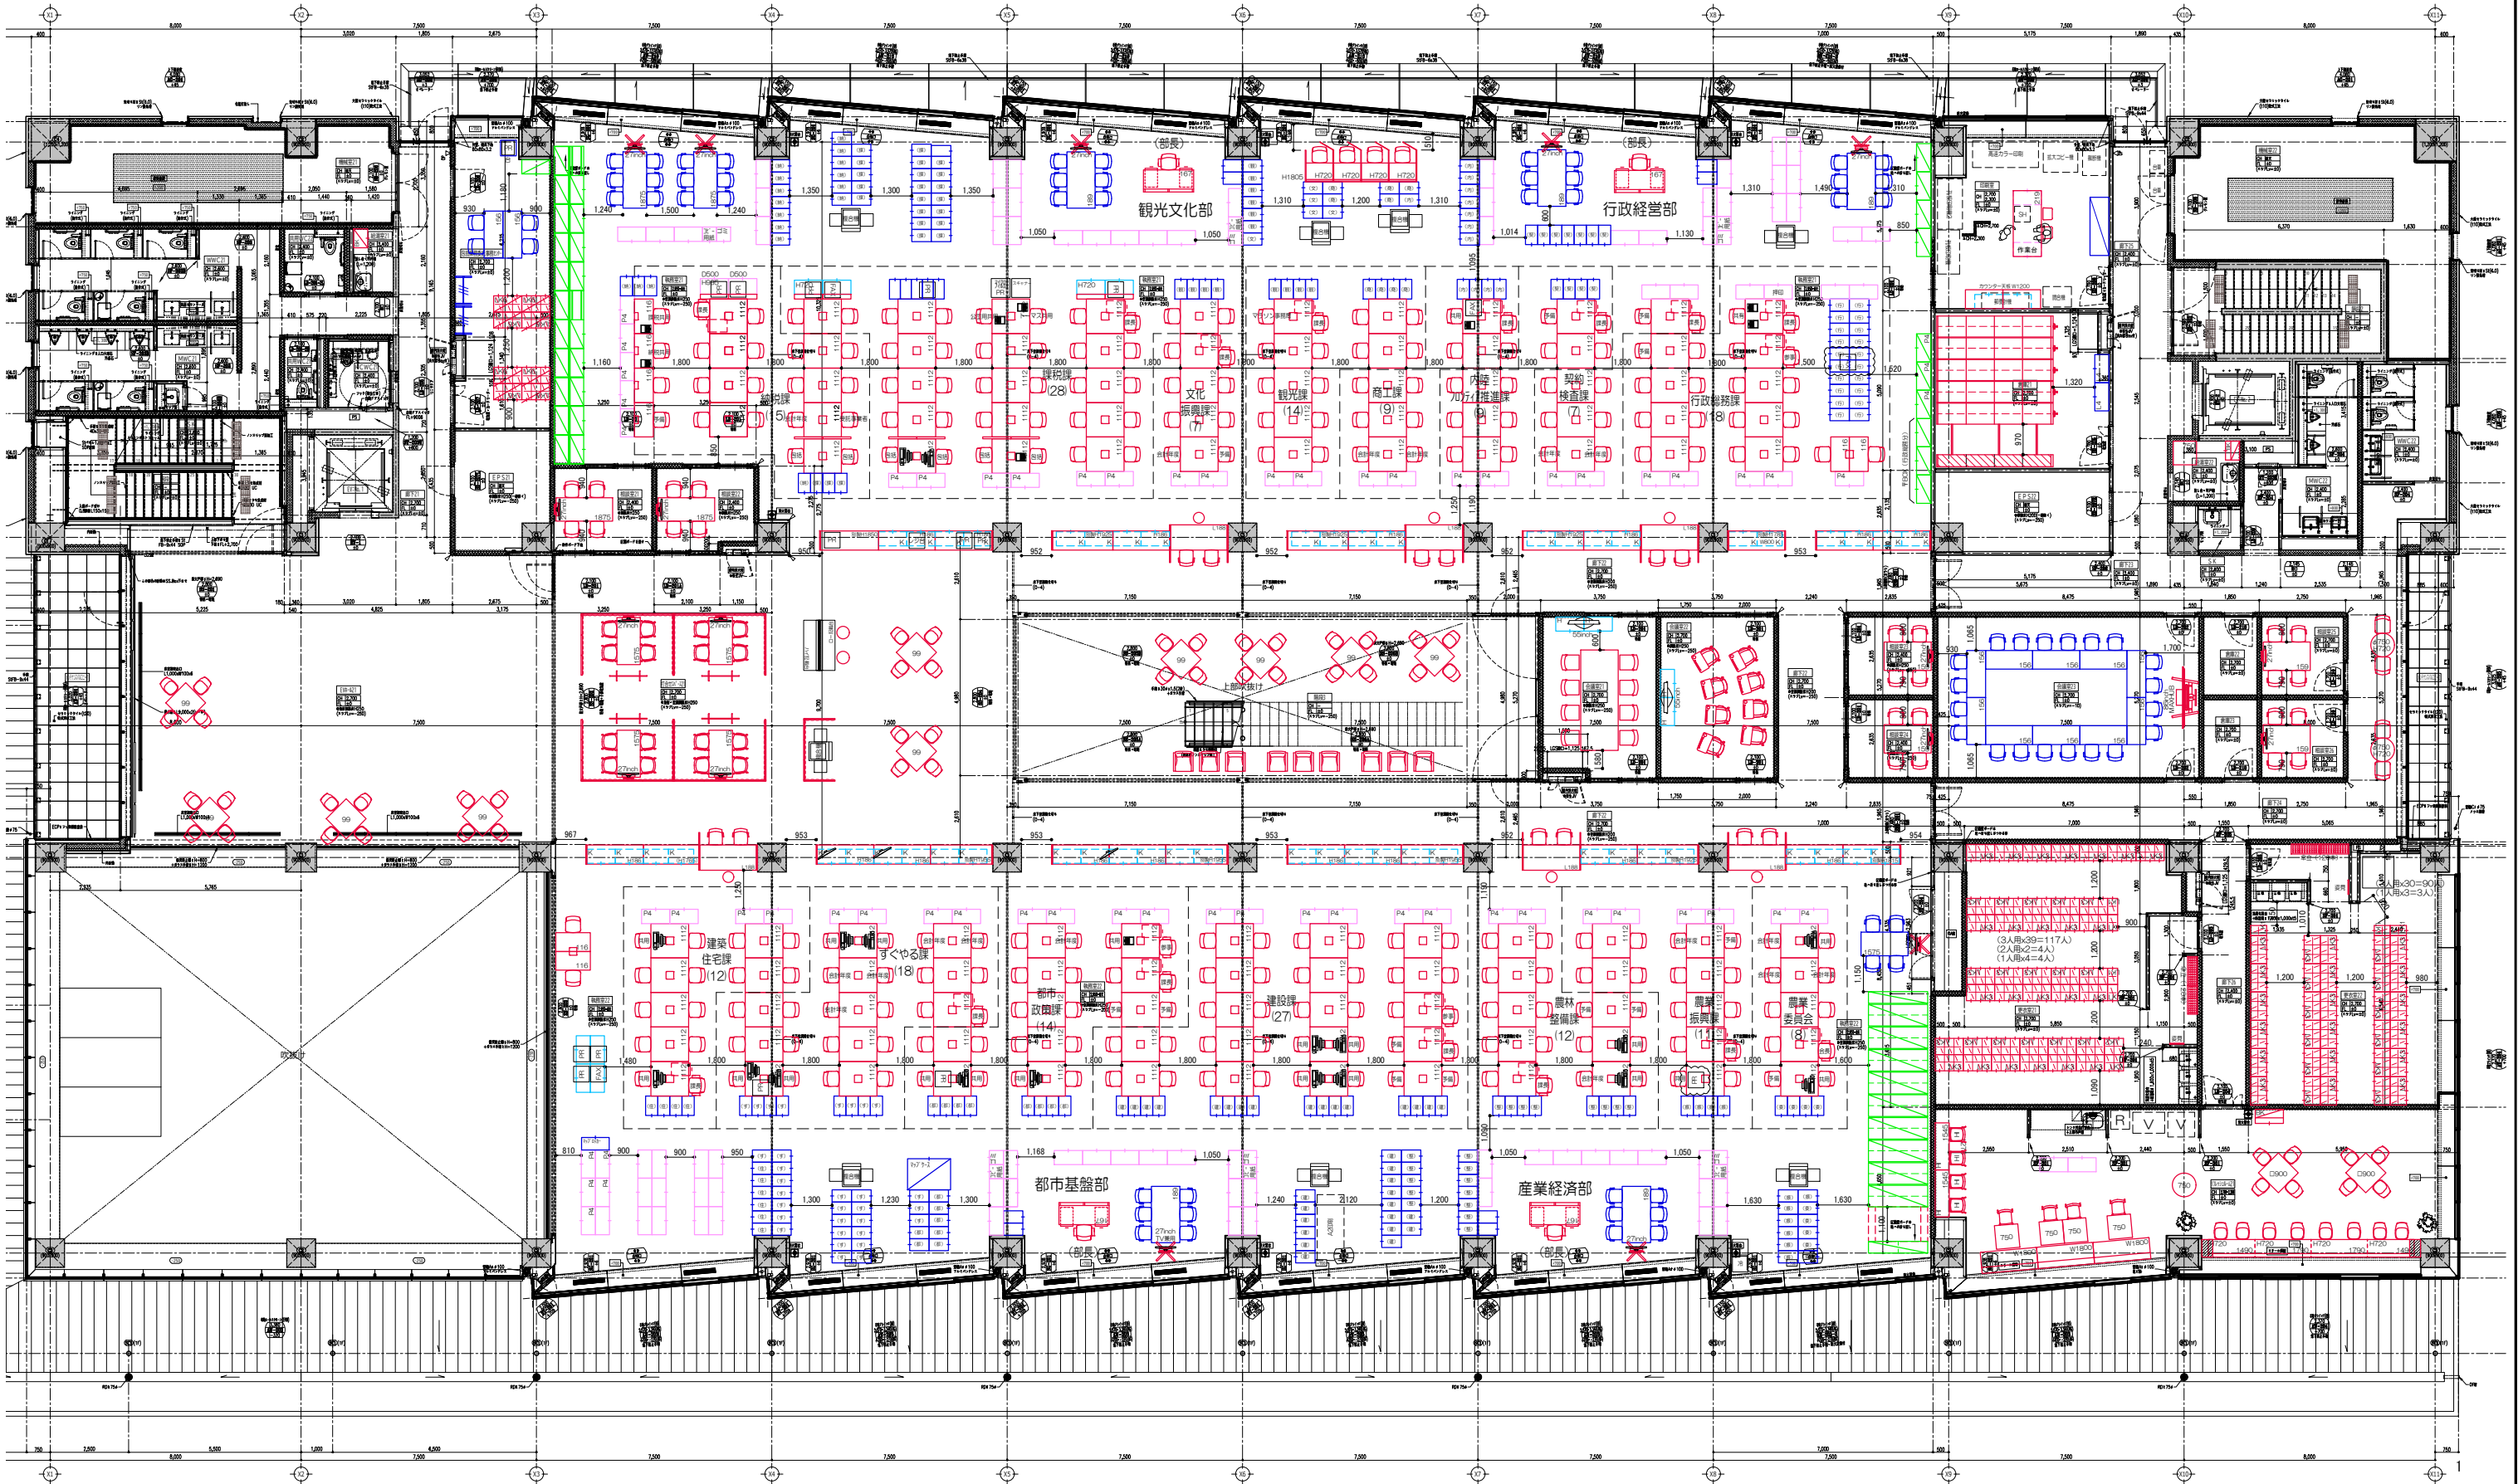

※TEL、FAX、PRの  
設置位置は今後検討

作成日	2020/01/30											
訂正日	2020/04/22	2020/07/20	2020/10/09	2020/12/02	2022/05/09	2022/06/01	2022/06/22	2022/07/31	2022/09/29	2022/12/21		
	2020/04/30	2020/07/28	2020/10/20	2020/12/28	2022/05/10	2022/06/07	2022/06/24	2022/07/25	2022/10/13	2023/01/06		
	2020/06/23	2020/08/21	2020/10/26	2021/01/18	2022/05/11	2022/06/16	2022/06/30	2022/07/27	2022/10/20	2023/01/18		
	2020/06/26	2020/09/01	2020/11/02	2021/01/22	2022/05/15	2022/06/17	2022/07/01	2022/08/06	2022/11/16	2023/02/13		
	2020/06/29	2020/10/05	2020/11/26	2021/02/15	2022/05/31	2022/06/20	2022/07/08	2022/09/26	2022/12/12	2023/04/17		

※TEL、FAX、PRの  
設置位置は今後検討

作成日	2020/01/30											
訂正日	2020/04/22	2020/07/28	2020/10/20	2021/02/15	2022/06/21	2022/07/15	2022/08/03	2022/09/26	2022/11/17	2023/02/13		
	2020/04/30	2020/08/21	2020/10/26	2021/02/24	2022/06/24	2022/07/20	2022/08/06	2022/09/29	2022/12/21	2023/04/17		
	2020/06/23	2020/09/01	2020/11/02	2022/05/12	2022/06/28	2022/07/21	2022/08/08	2022/10/13	2023/01/06			
	2020/06/26	2020/10/05	2020/11/05	2022/05/15	2022/07/01	2022/07/27	2022/08/09	2022/10/20	2023/01/18			
	2020/06/29	2020/10/09	2020/12/02	2022/06/02	2022/07/11	2022/07/29	2022/08/17	2022/11/16	2023/02/07			

- 収納庫 凡例
- : 740W×1140D 付他 (転用)
  - : ハイ収納 (6段)
  - : ロー収納 (2段)
  - : ロー収納 (3段)

※TEL、FAX、PRの設置位置は今後検討