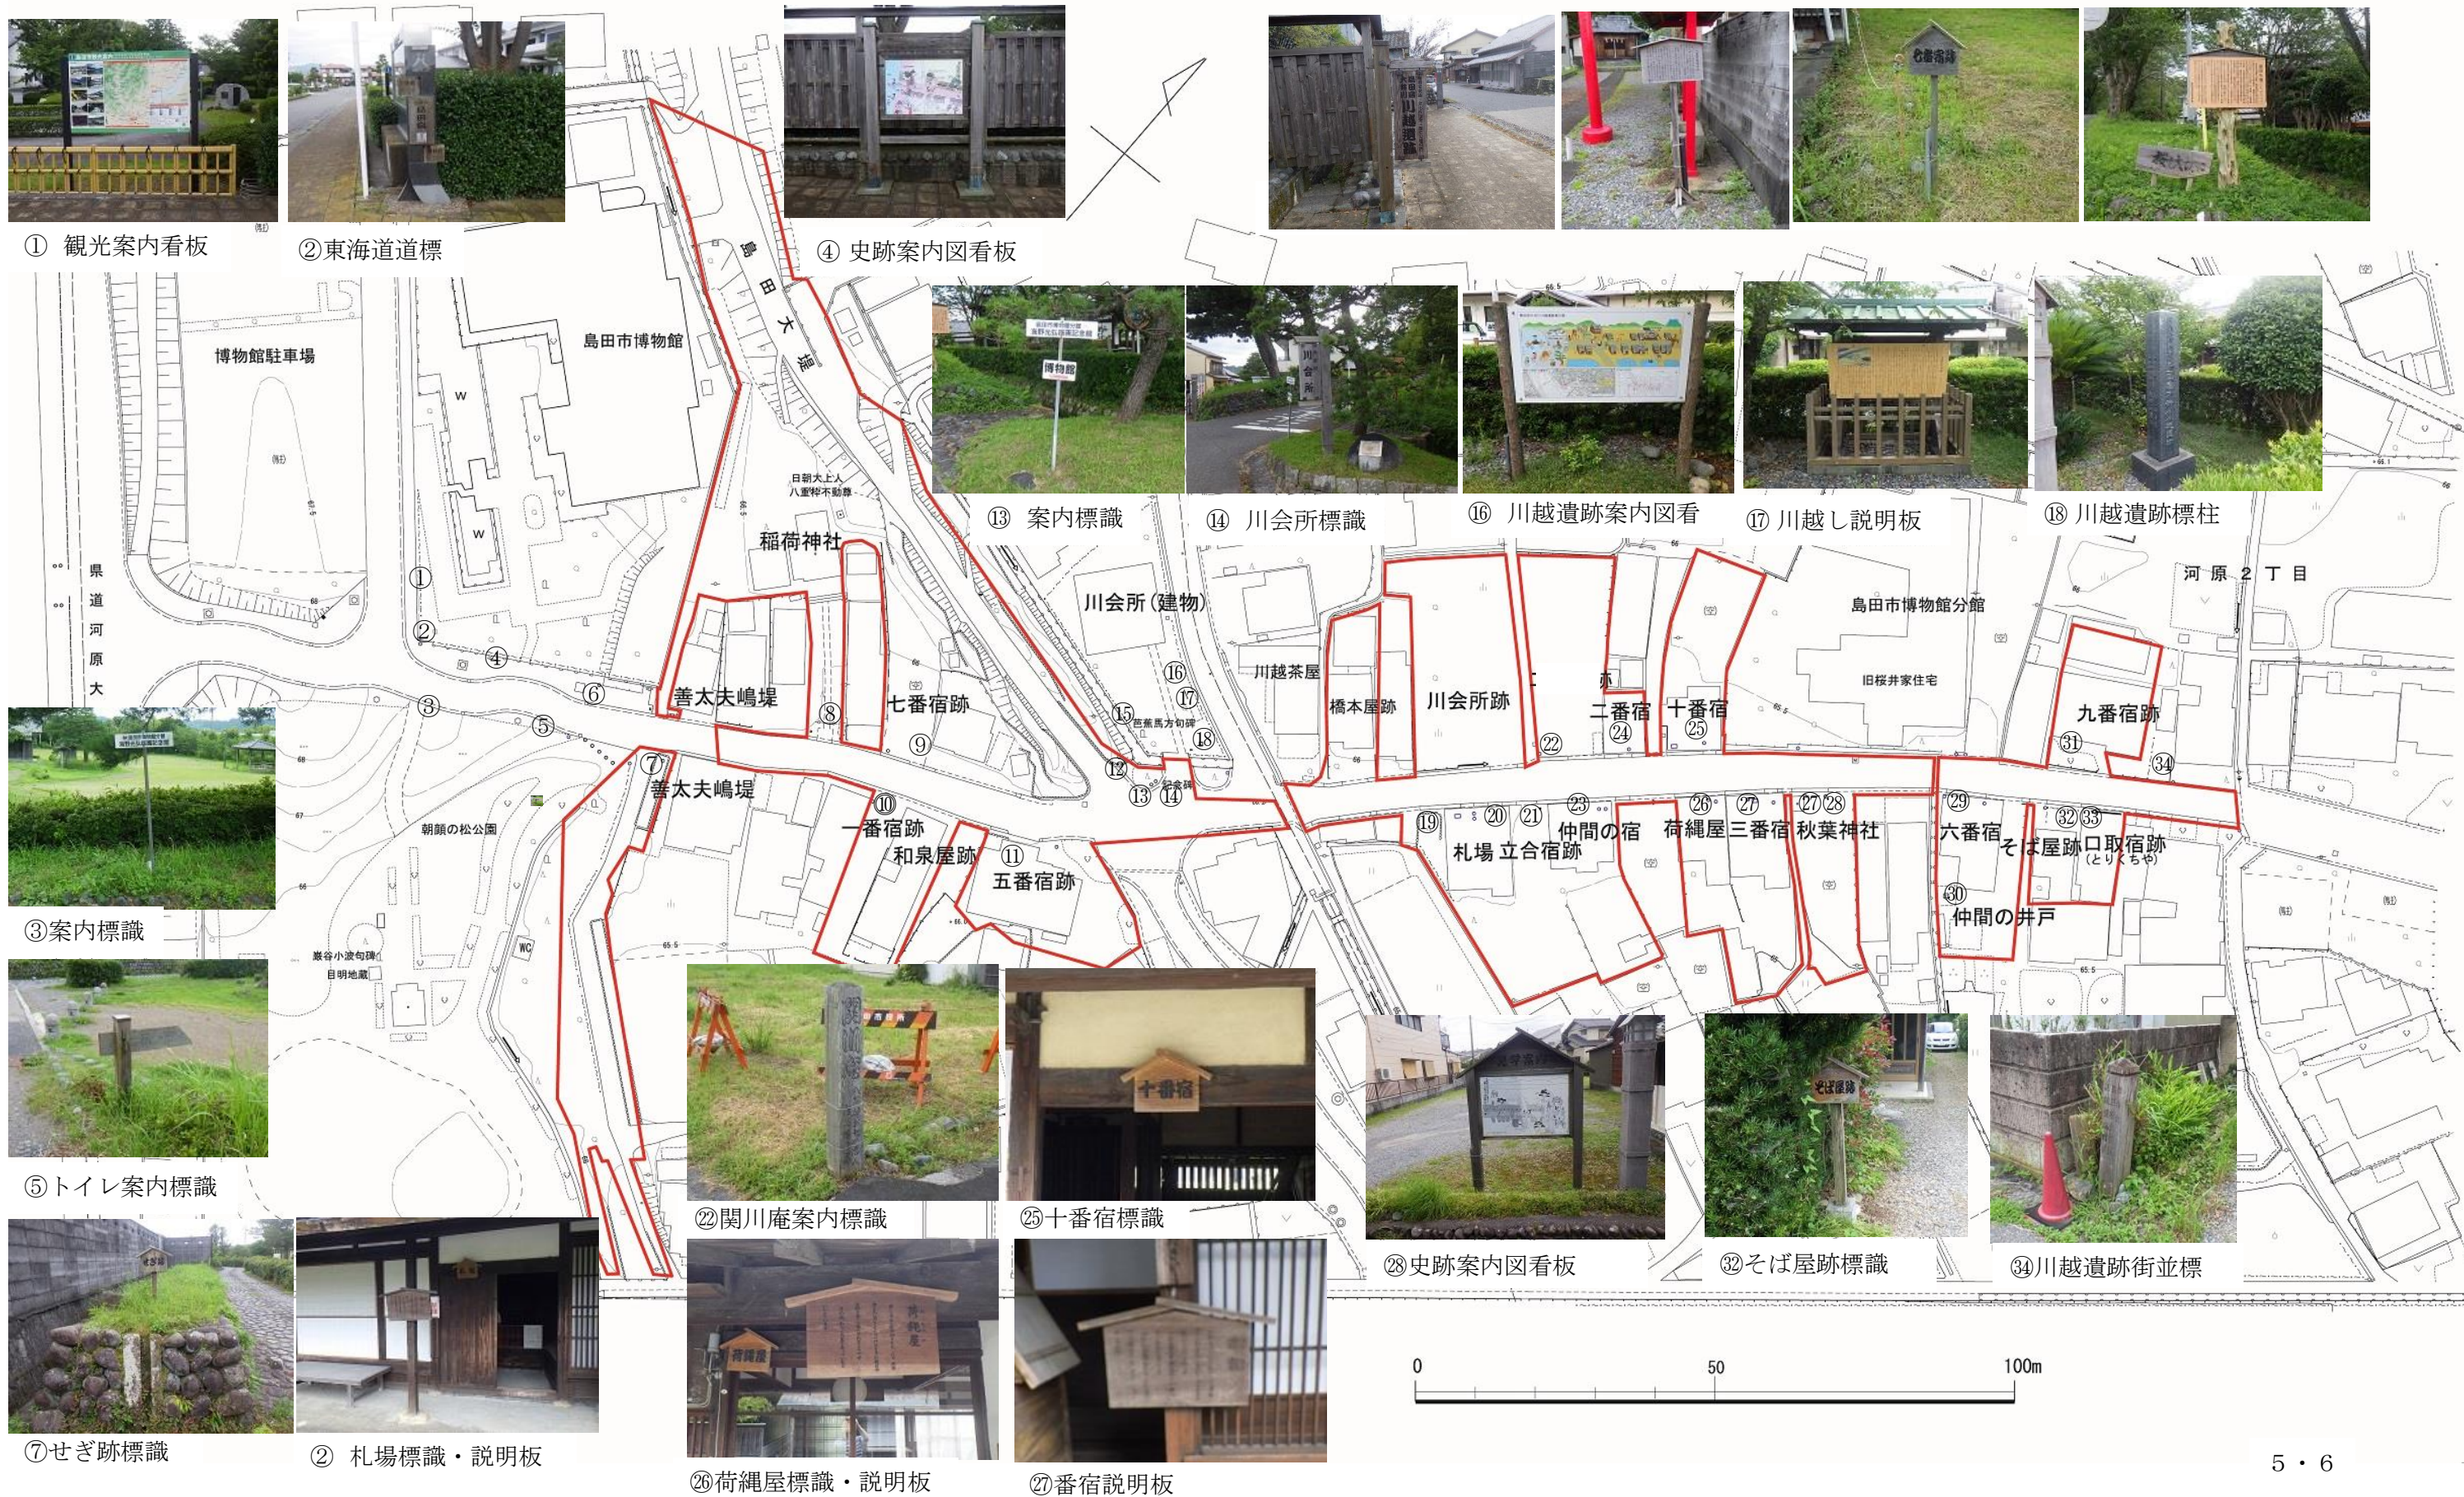

(2) サイン整備について

島田宿大井川川越遺跡標識・案内・説明板設置箇所位置図

(2) サイン整備について