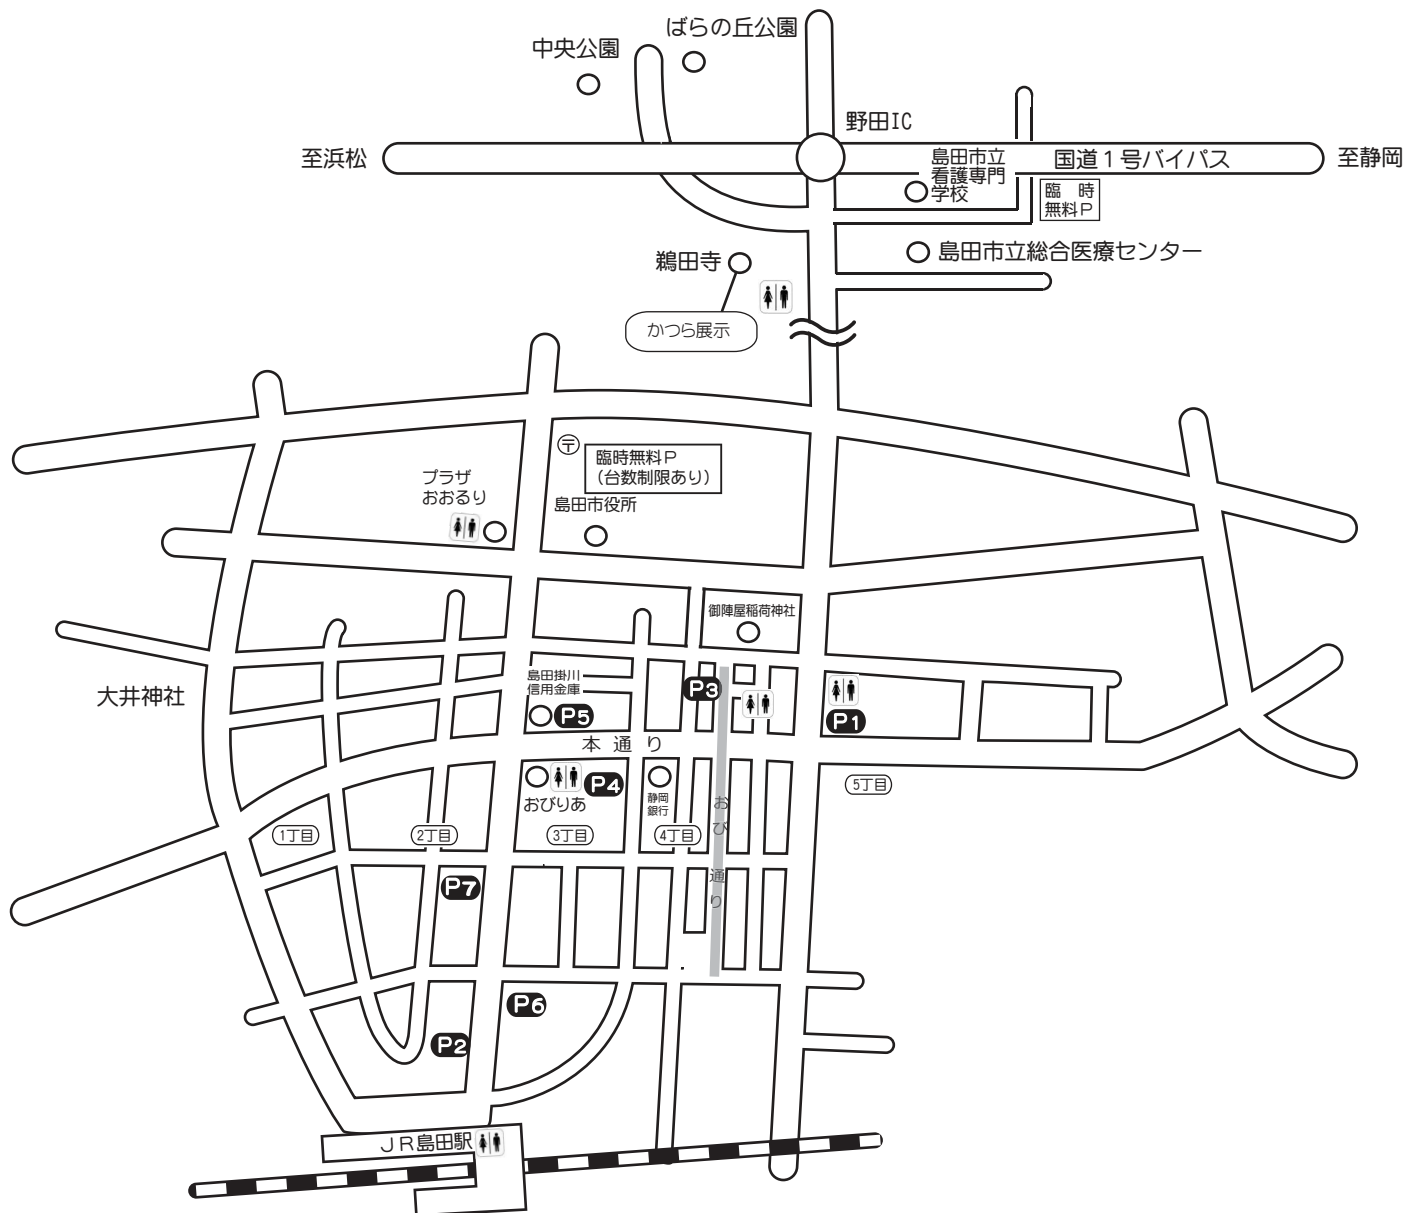

島田鬻まつりへお越しのお客様は 有料駐車場をご利用ください。

有料駐車場のご案内

P1 ぴ〜ファイブ駐車場 (ホテルルートイン東側)

24時間営業 187台収容可能

P2 アットパーク島田駅北口

24時間営業 62台収容可能

P3 柳町駐車場 (おび通り沿い)

24時間営業 21台収容可能

P4 おびりあパーキング (本通3丁目)

24時間営業 75台収容可能

P5 アイベック島田駅前第二駐車場
(島田掛川信用金庫本店東側)

24時間営業 30台収容可能

P6 タイムズ島田駅北パーキング

24時間営業 138台収容可能

P7 三井のリパーク第2駐車場

24時間営業 13台収容可能