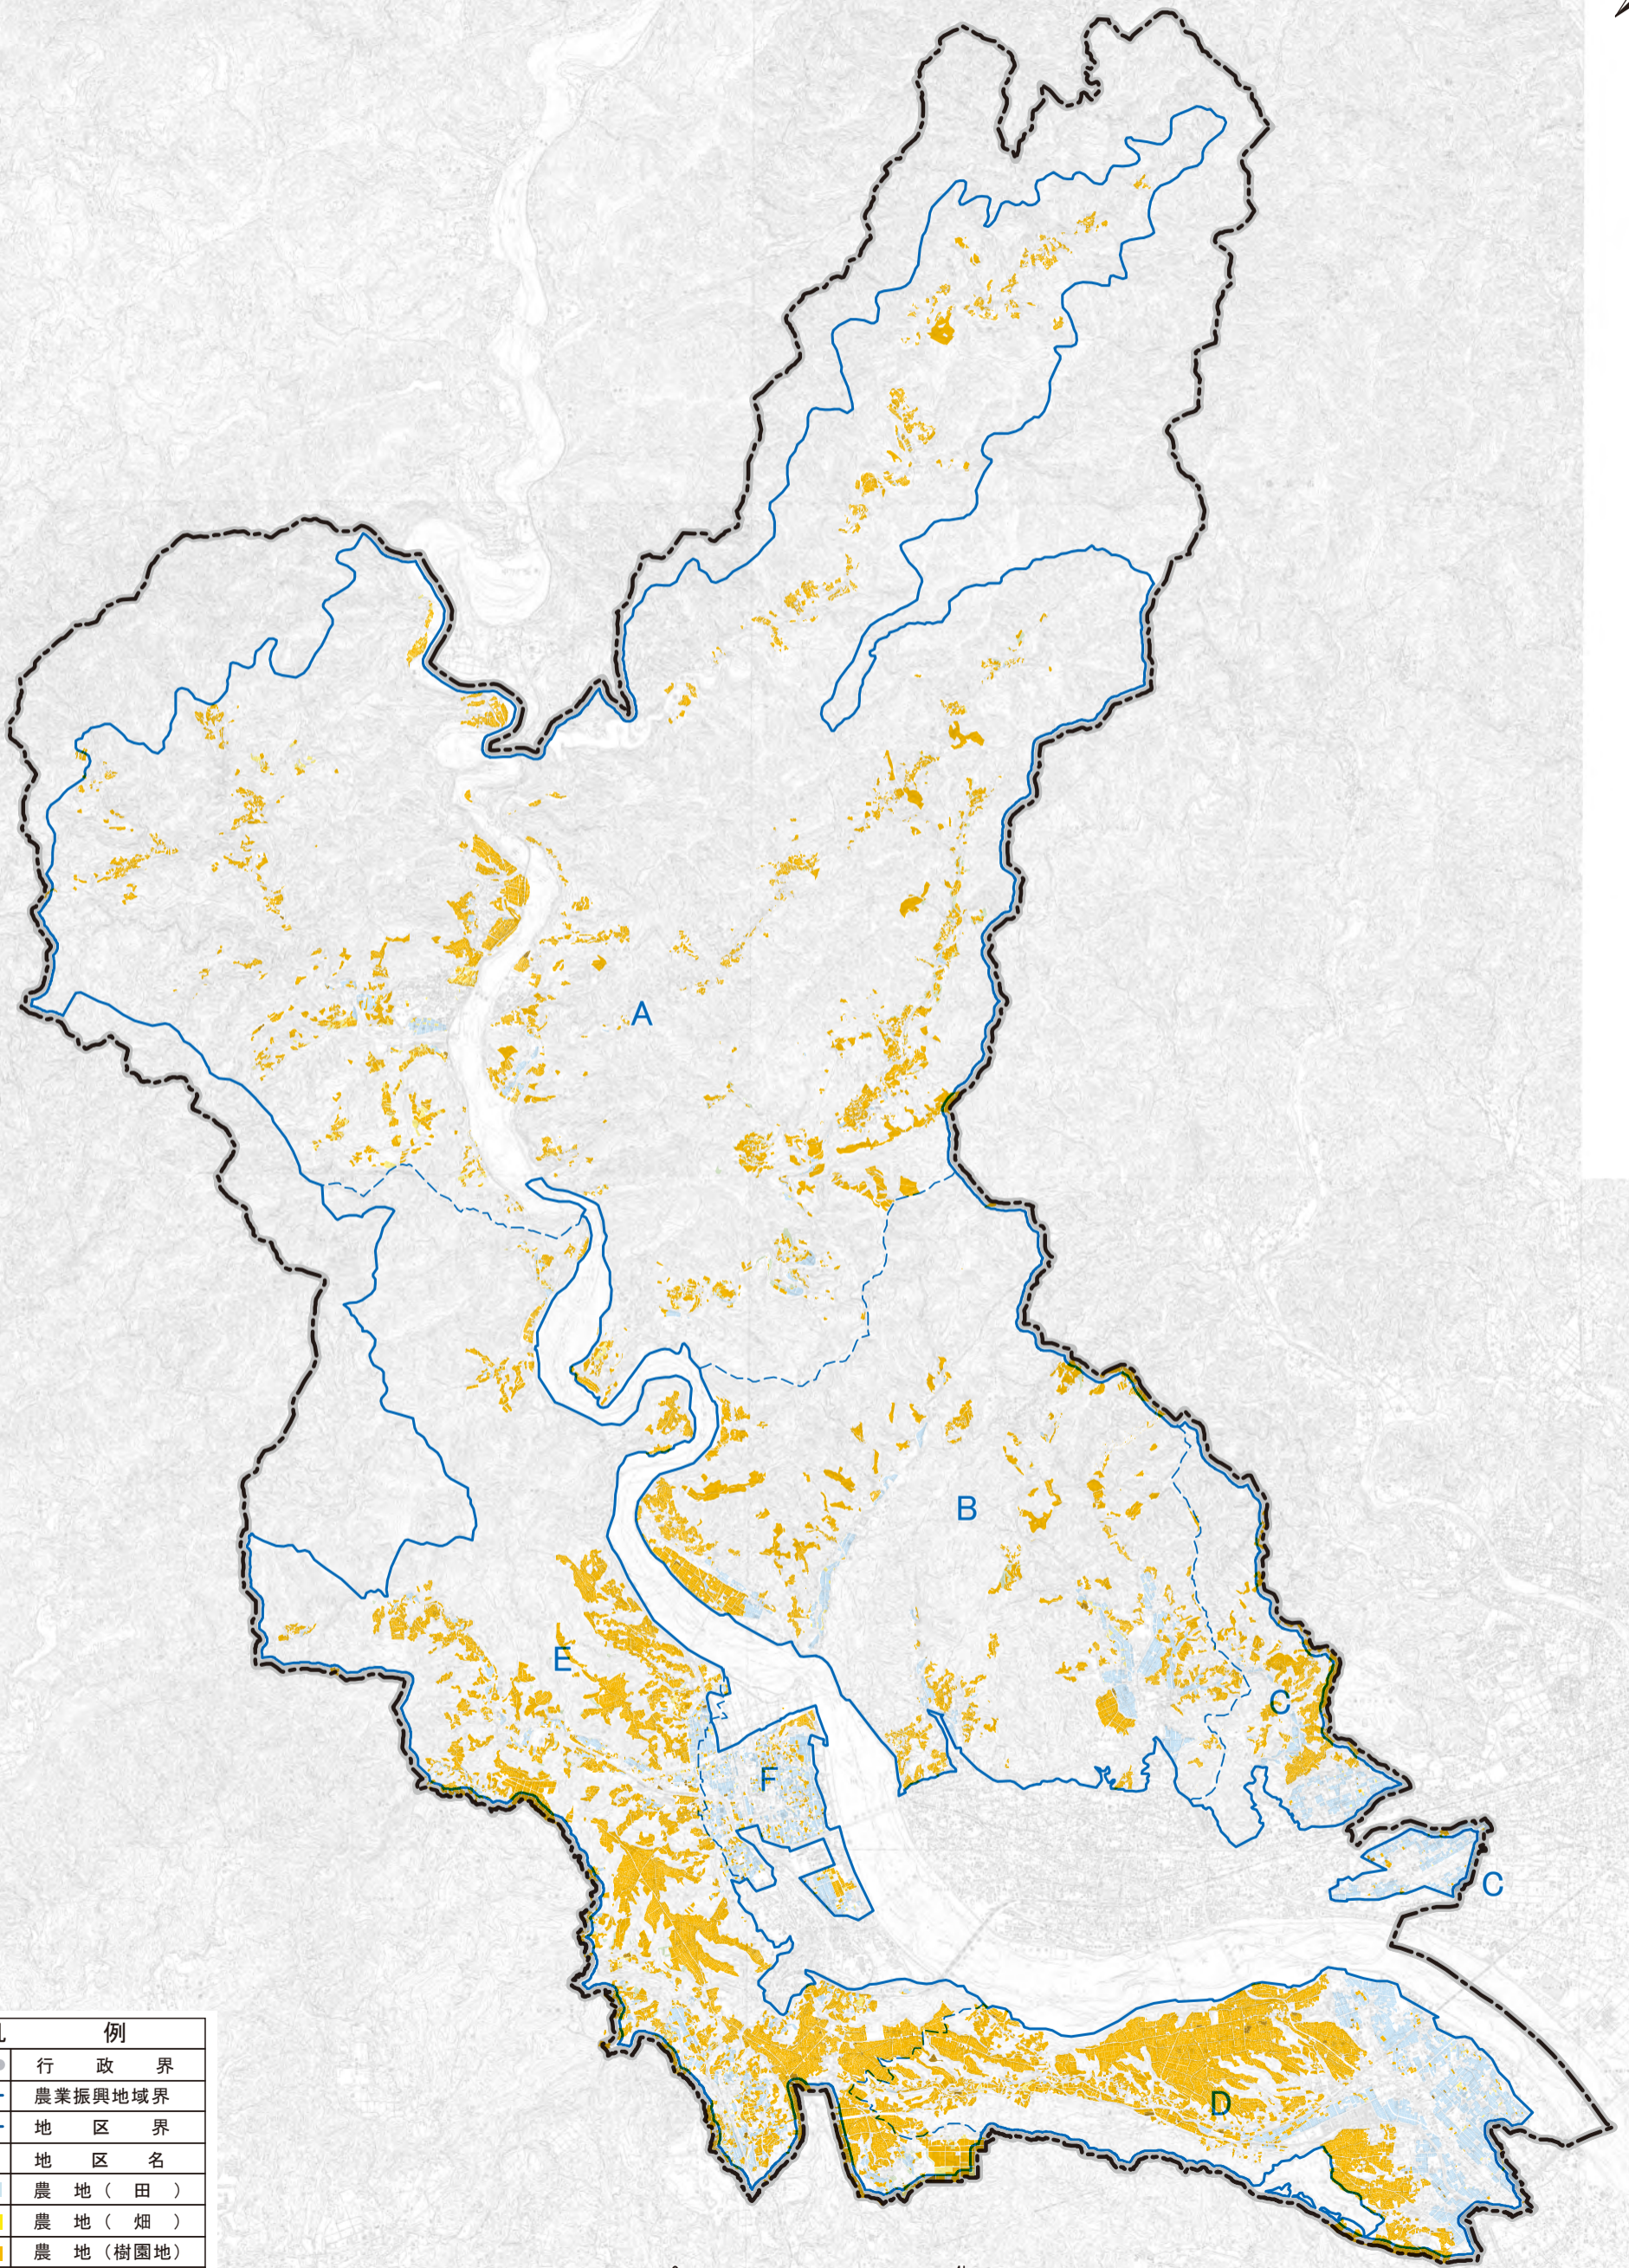

計畫書付図1号 土地利用計畫圖

凡 例	
	行政界
	農業振興地域界
	地区界
	地区名
	農地(田)
	農地(畑)
	農地(樹園地)
	採草放牧地
	農業用施設用地

0m 4km
1:90,000