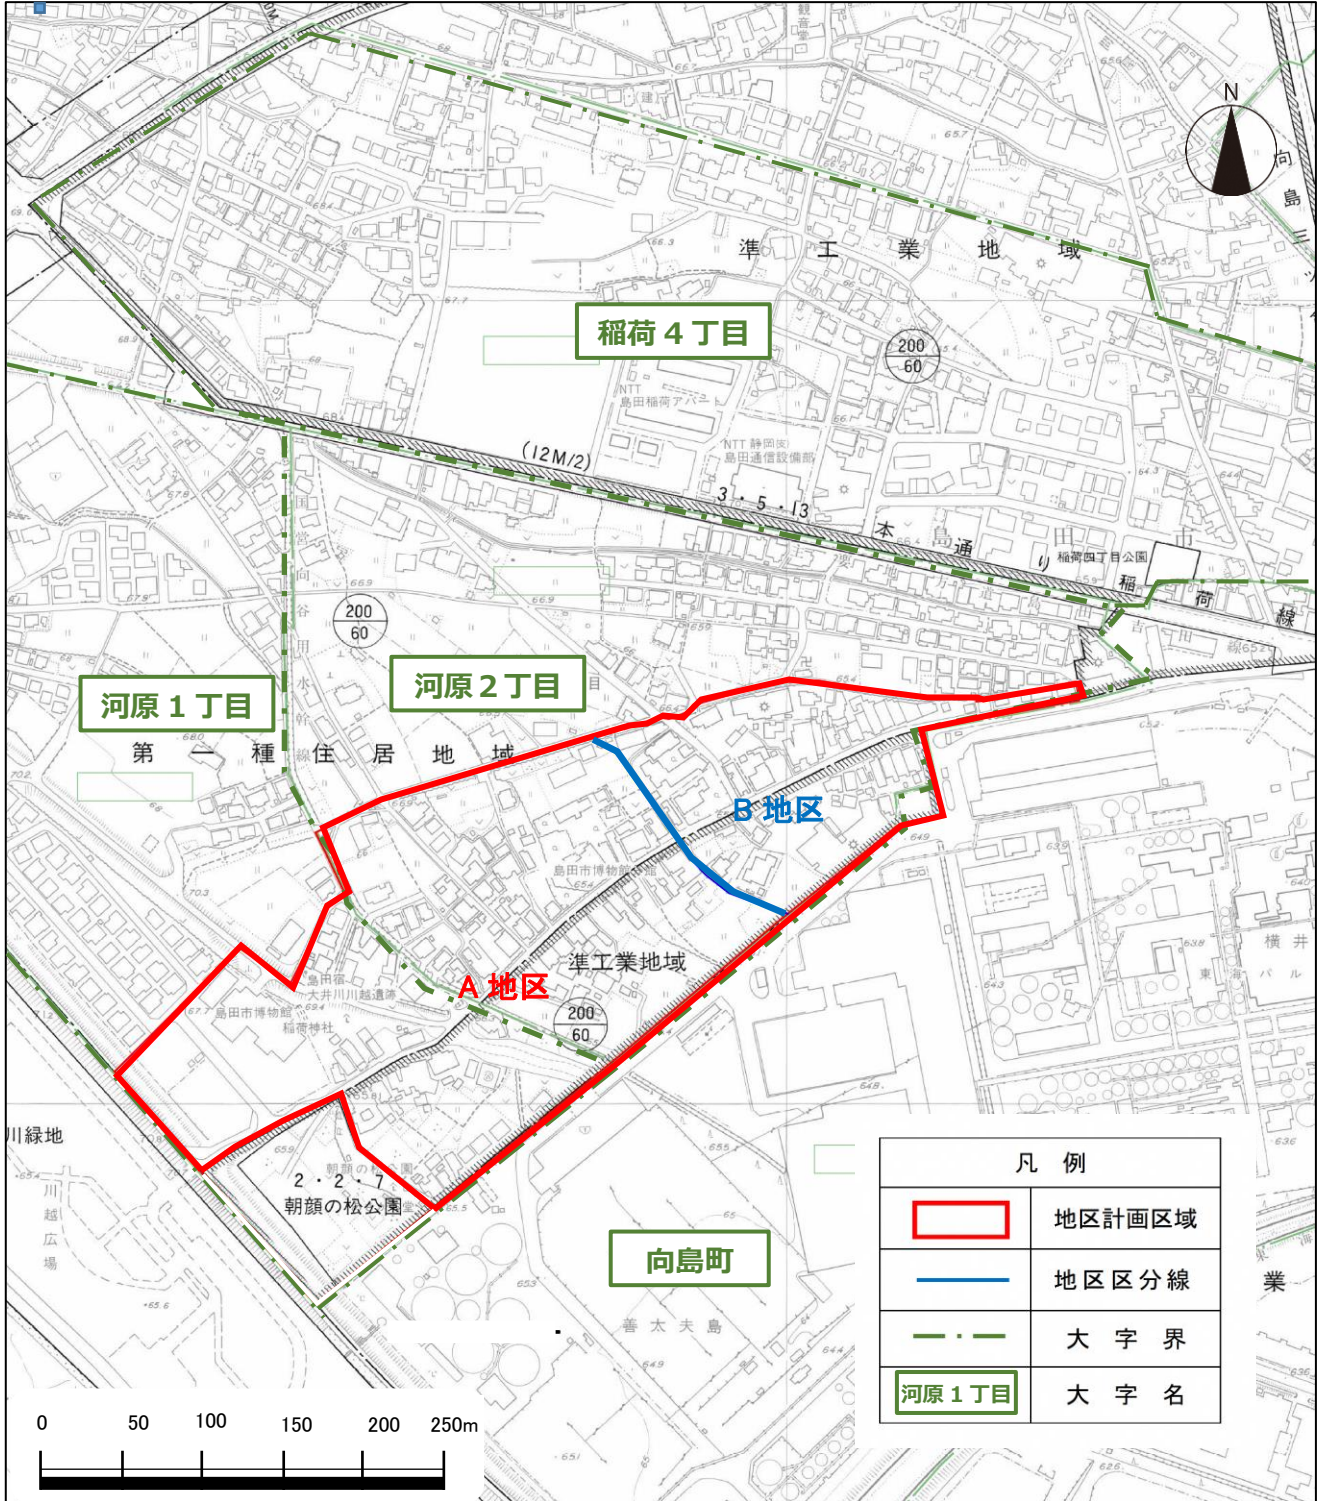

島田都市計画 地区計画の決定（川越し街道周辺地区）
島田市決定

拡大図

S=1:5,000

島田都市計画 地区計画の決定（川越し街道周辺地区）
島田市決定

位置図

S=1:15,000