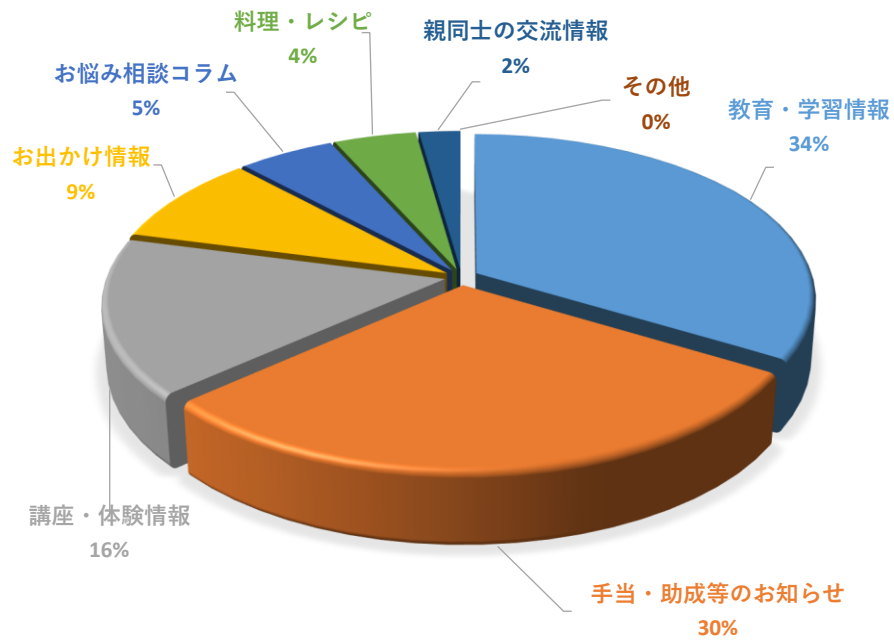

選択肢	件数
お出かけ情報	191
手当・助成等のお知らせ	144
講座・体験情報	112
料理・レシピ	87
親同士の交流情報	54
お悩み相談コラム	49
その他	3
教育・学習情報	0

質問 7

お子さんまたはお孫さんの年齢で「幼児（3～6歳）」を選択した方にお聞きします。「幼児（3～6歳）」に関わる情報として、知りたい情報はありますか？【複数選択可】

選択肢	件数
お出かけ情報	342
手当・助成等のお知らせ	271
講座・体験情報	184
料理・レシピ	123
お悩み相談コラム	81
親同士の交流情報	60
その他	4
教育・学習情報	0

質問 8

お子さんまたはお孫さんの年齢で「小学生」を選択した方にお聞きします。「小学生」に関わる情報として、知りたい情報はありますか？【複数選択可】

選択肢	件数
お出かけ情報	229
教育・学習情報	225
手当・助成等のお知らせ	202
講座・体験情報	189
料理・レシピ	74
お悩み相談コラム	65
親同士の交流情報	34
その他	4

質問 9

お子さんまたはお孫さんの年齢で「中学生」を選択した方にお聞きます。「中学生」に関わる情報として、知りたい情報はありますか？【複数選択可】

選択肢	件数
教育・学習情報	45
手当・助成等のお知らせ	40
講座・体験情報	21
お出かけ情報	12
お悩み相談コラム	7
料理・レシピ	6
親同士の交流情報	3
その他	0

質問 10

「しまいく」をご覧になったことがありますか？

選択肢	件数
ある	635
ない	120

質問 1 1

「ある」を選択した方にお聞きします。「しまいく」を何で知りましたか？【複数選択可】

選択肢	件数
市公式LINE	391
子育て支援センターの職員	192
市公式HP	135
保健師	126
市役所窓口	70
友人	18
その他	14
親族	6