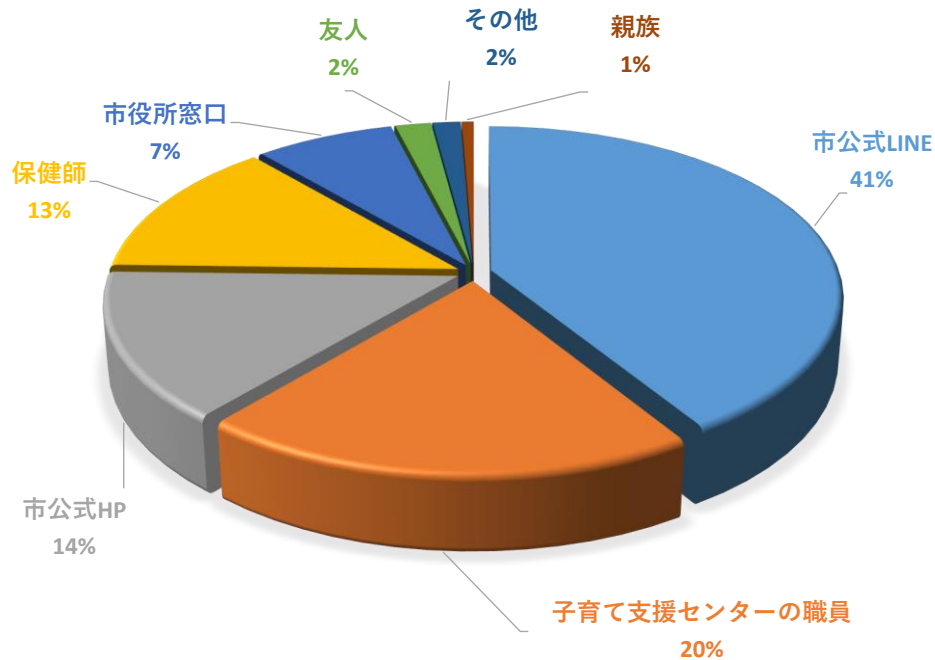

質問 8

お子さんまたはお孫さんの年齢で「小学生」を選択した方にお聞きします。「小学生」に関わる情報として、知りたい情報はありますか？【複数選択可】

選択肢	件数
お出かけ情報	229
教育・学習情報	225
手当・助成等のお知らせ	202
講座・体験情報	189
料理・レシピ	74
お悩み相談コラム	65
親同士の交流情報	34
その他	4

質問 9

お子さんまたはお孫さんの年齢で「中学生」を選択した方にお聞きます。「中学生」に関わる情報として、知りたい情報はありますか？【複数選択可】

選択肢	件数
教育・学習情報	45
手当・助成等のお知らせ	40
講座・体験情報	21
お出かけ情報	12
お悩み相談コラム	7
料理・レシピ	6
親同士の交流情報	3
その他	0

質問 10

「しまいく」をご覧になったことがありますか？

選択肢	件数
ある	635
ない	120

質問 1 1

「ある」を選択した方にお聞きします。「しまいく」を何で知りましたか？【複数選択可】

選択肢	件数
市公式LINE	391
子育て支援センターの職員	192
市公式HP	135
保健師	126
市役所窓口	70
友人	18
その他	14
親族	6

質問 1 2

「ある」を選択した方にお聞きします。「しまいく」をどのくらいの頻度でご覧になりますか？

選択肢	件数
LINE配信時のみ	362
月に数回	170
週に3～4回	79
ほぼ毎日	24

質問1 3

「ある」を選択した方にお聞きします。「しまいく」をどのように活用されていますか？【複数選択可】

順位	選択肢	件数
①	地域のイベント情報を調べるときに利用している。	449
②	子どもが遊べる場所（公園、児童センターなど）を探すときに利用している。	245
③	市内の子育て支援センターの情報（利用申請、イベントなど）を調べるときに利用している。	242
④	子どもの医療費助成、児童手当などの申請方法を調べるときに利用している。	145
⑤	発達支援や育児サービスについて調べるときに利用している。	56
⑥	子育ての悩みを相談できる窓口や問い合わせ先を調べるときに利用している。	37
⑦	その他	23