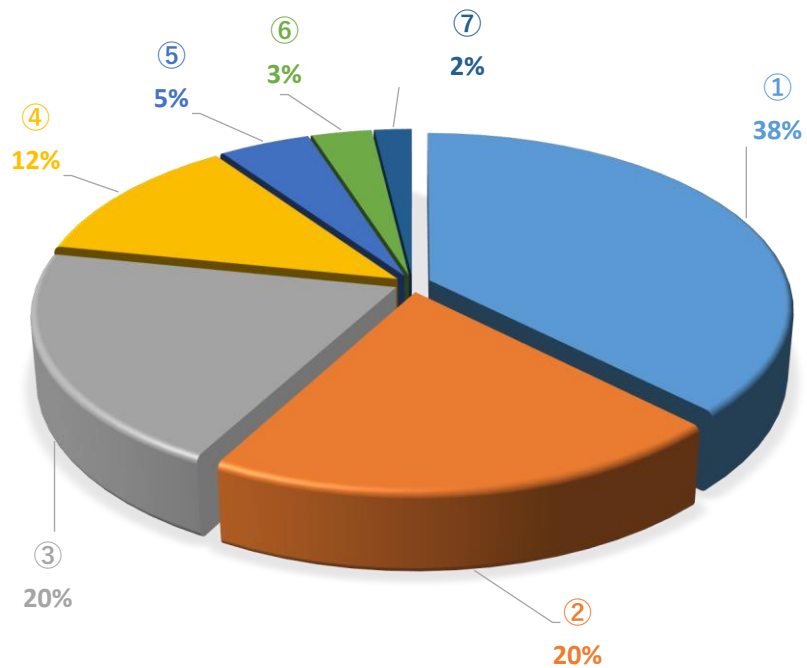

質問 1 2

「ある」を選択した方にお聞きします。「しまいく」をどのくらいの頻度でご覧になりますか？

選択肢	件数
LINE配信時のみ	362
月に数回	170
週に3～4回	79
ほぼ毎日	24

質問1 3

「ある」を選択した方にお聞きします。「しまいく」をどのように活用されていますか？【複数選択可】

順位	選択肢	件数
①	地域のイベント情報を調べるときに利用している。	449
②	子どもが遊べる場所（公園、児童センターなど）を探すときに利用している。	245
③	市内の子育て支援センターの情報（利用申請、イベントなど）を調べるときに利用している。	242
④	子どもの医療費助成、児童手当などの申請方法を調べるときに利用している。	145
⑤	発達支援や育児サービスについて調べるときに利用している。	56
⑥	子育ての悩みを相談できる窓口や問い合わせ先を調べるときに利用している。	37
⑦	その他	23

質問1 4

「しまいく」のオリジナルキャラクター「シマイヌ」を知っていますか？

選択肢	件数
知っている	564
知らない	191