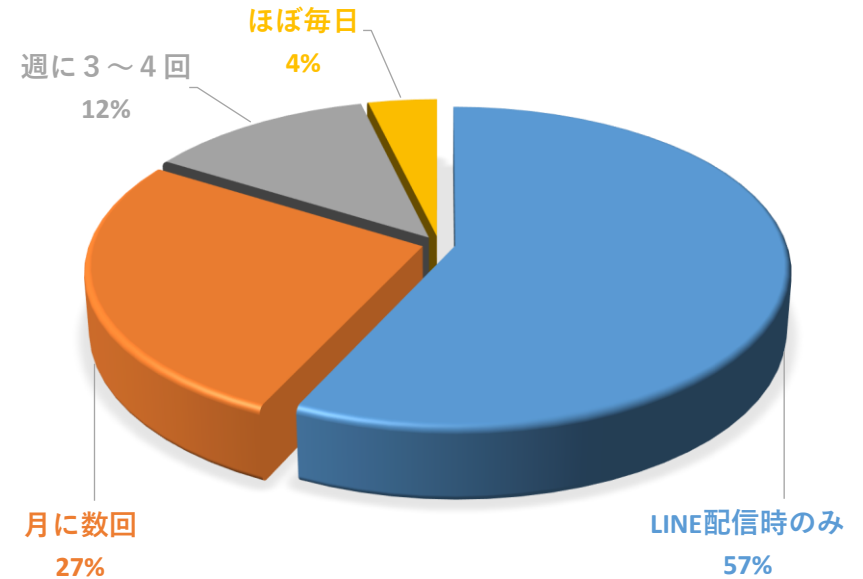

選択肢	件数
教育・学習情報	45
手当・助成等のお知らせ	40
講座・体験情報	21
お出かけ情報	12
お悩み相談コラム	7
料理・レシピ	6
親同士の交流情報	3
その他	0

質問 10

「しまいく」をご覧になったことがありますか？

選択肢	件数
ある	635
ない	120

質問 1 1

「ある」を選択した方にお聞きします。「しまいく」を何で知りましたか？【複数選択可】

選択肢	件数
市公式LINE	391
子育て支援センターの職員	192
市公式HP	135
保健師	126
市役所窓口	70
友人	18
その他	14
親族	6

質問 1 2

「ある」を選択した方にお聞きします。「しまいく」をどのくらいの頻度でご覧になりますか？

選択肢	件数
LINE配信時のみ	362
月に数回	170
週に3～4回	79
ほぼ毎日	24

質問1 3

「ある」を選択した方にお聞きします。「しまいく」をどのように活用されていますか？【複数選択可】

順位	選択肢	件数
①	地域のイベント情報を調べるときに利用している。	449
②	子どもが遊べる場所（公園、児童センターなど）を探すときに利用している。	245
③	市内の子育て支援センターの情報（利用申請、イベントなど）を調べるときに利用している。	242
④	子どもの医療費助成、児童手当などの申請方法を調べるときに利用している。	145
⑤	発達支援や育児サービスについて調べるときに利用している。	56
⑥	子育ての悩みを相談できる窓口や問い合わせ先を調べるときに利用している。	37
⑦	その他	23