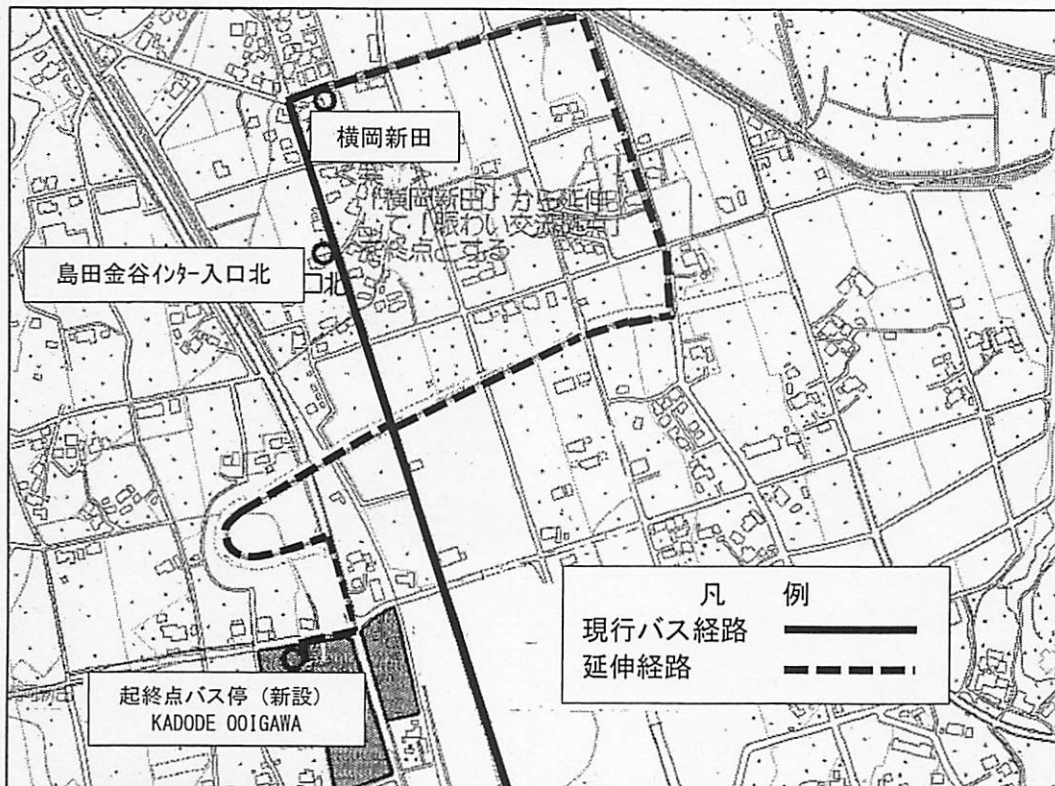

協議事項(2)

夢づくり会館線の路線経路変更について

1 概要

夢づくり会館線について、賑わい交流拠点であるKADODE OOIGAWAの開業に合わせ、バス停留所を新設し経路変更を行い、利用者の利便性の向上に寄与するものです。

2 変更について

- ・新設バス停留所名称：KADODE OOIGAWA（施設名と同様の名称）
- ・延伸する箇所：横岡新田～KADODE OOIGAWA 1.3Km 所用3分
  ※終点を横岡新田からKADODE OOIGAWAに変更する
- ・運行距離：（変更前）金谷駅前～横岡新田 5.3Km
  （変更後）金谷駅前～横岡新田～KADODE OOIGAWA 6.6Km
- ・運行経路：下記 5 経路修正図のとおり
- ・運行時刻：裏面の時刻表のとおり（横岡新田から3分調整して設定）

3 実施日

令和2年11月中旬（KADODE OOIGAWA開業日と同日）

4 今後のスケジュール

今回の書面協議を経て、9月30日（水）までに静岡運輸支局に届出します。

5 経路修正図