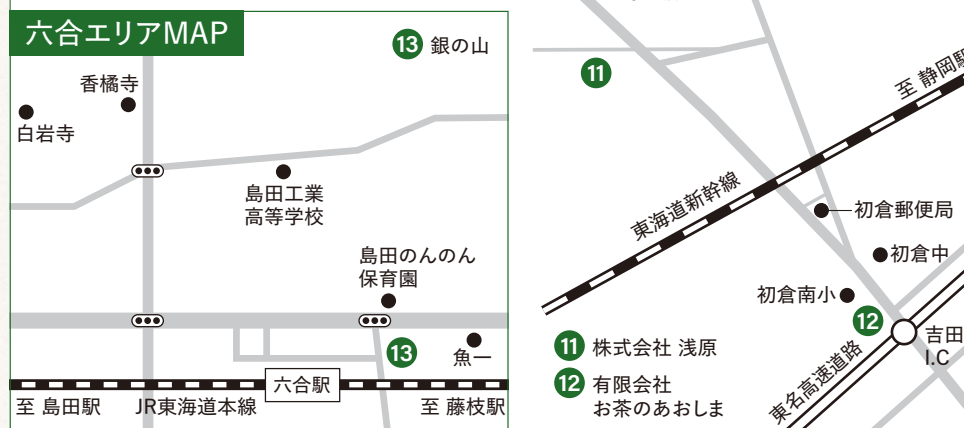

島田エリアMAP

- 1 石川製茶 株式会社
- 2 株式会社 高森商店
- 3 株式会社 清水屋
- 4 有限会社 龍月堂
- 5 株式会社 みのや
- 6 株式会社 大村屋酒造場
- 7 株式会社 大井川フーズ
- 8 Cake&Caféポプリ
- 9 井上玩具煙火 株式会社
- 10 株式会社 前川木工所

六合エリアMAP

- 11 株式会社 浅原
- 12 有限会社 お茶のあおしま
- 13 銀の山