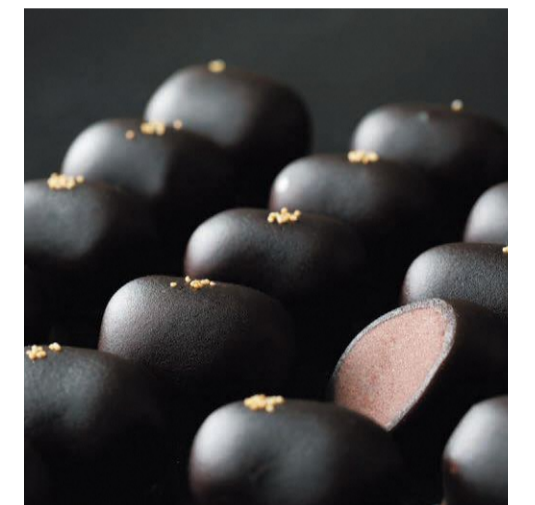

黒大奴
株式会社清水屋