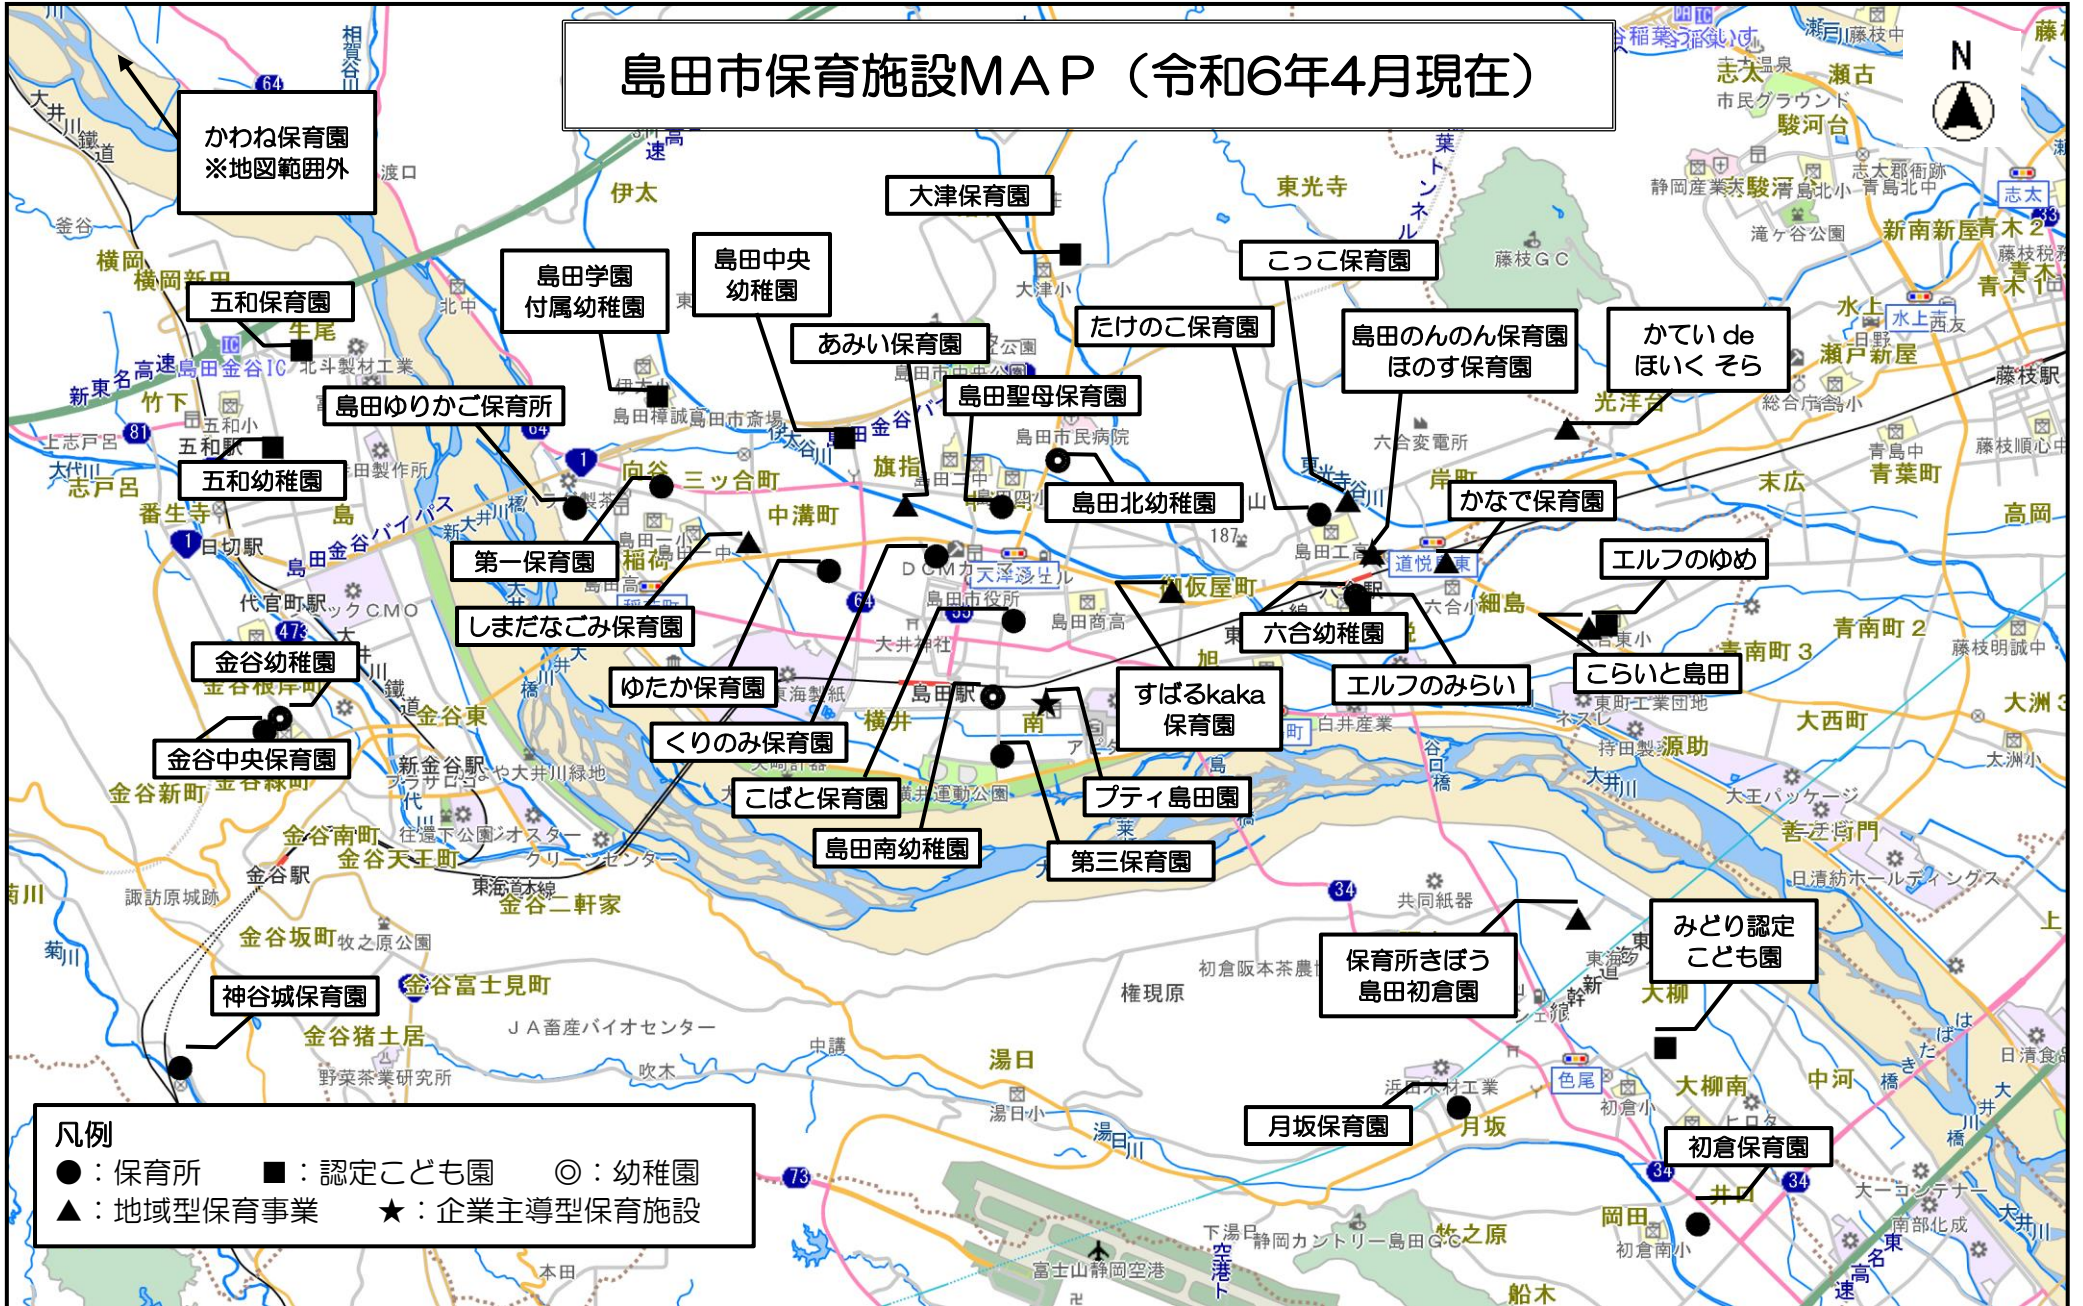

島田市保育施設MAP（令和6年4月現在）

かわね保育園
※地図範囲外

五和保育園

五和幼稚園

金谷幼稚園

金谷中央保育園

神谷城保育園

島田学園
付属幼稚園

島田ゆりかご保育所

第一保育園

しまだなごみ保育園

ゆたか保育園

くりのみ保育園

こばと保育園

島田南幼稚園

島田中央
幼稚園

あみい保育園

島田聖母保育園

島田北幼稚園

すばるkaka
保育園

プティ島田園

第三保育園

大津保育園

たけのこ保育園

初倉保育園

みどり認定
こども園

エルフのゆめ

かてい de
ほいくそら

- 凡例
- ：保育所
 - ：認定こども園
 - ◎：幼稚園
 - ▲：地域型保育事業
 - ★：企業主導型保育施設