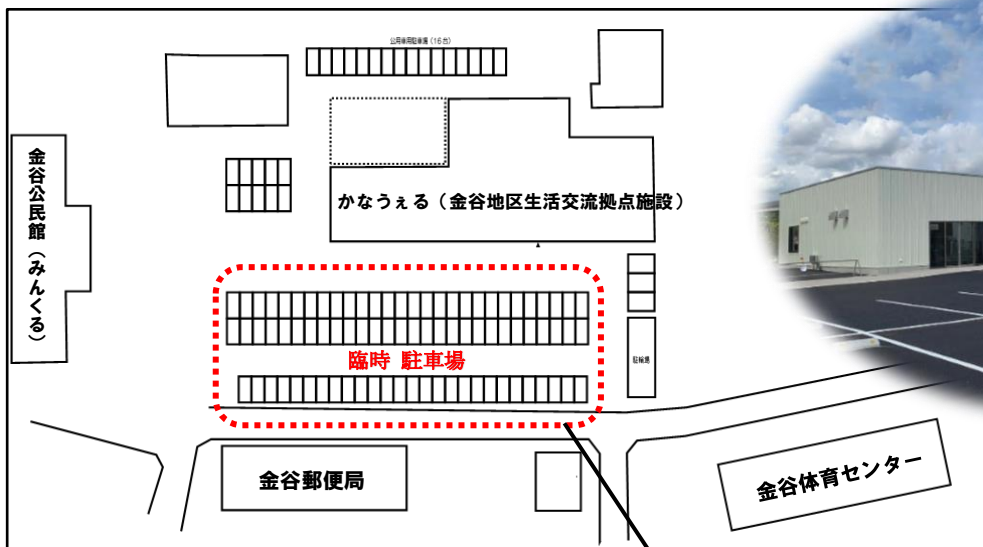

市町駅伝練習会における金谷中学校混雑時の臨時駐車場について

金谷中学校の駐車場が満車の場合は、金谷地区生活交流拠点施設「かなうえる」(島田市金谷代官町 3400 番地)の駐車場をご利用いただけます。臨時駐車場から会場までは徒歩でのご移動をお願いします。

【依頼事項】

- ①会場近隣の方で徒歩や自転車等での参加が可能な場合は、可能な限りご協力願います。
- ②乗り合いによる参加が可能な場合は、可能な限りご協力願います。
- ③お子様が乗り降りだけ行う際は、周りの迷惑とならないようご注意ください。
- ④練習会における保護者の見学は自由です。

【拡大図】

【全体図】