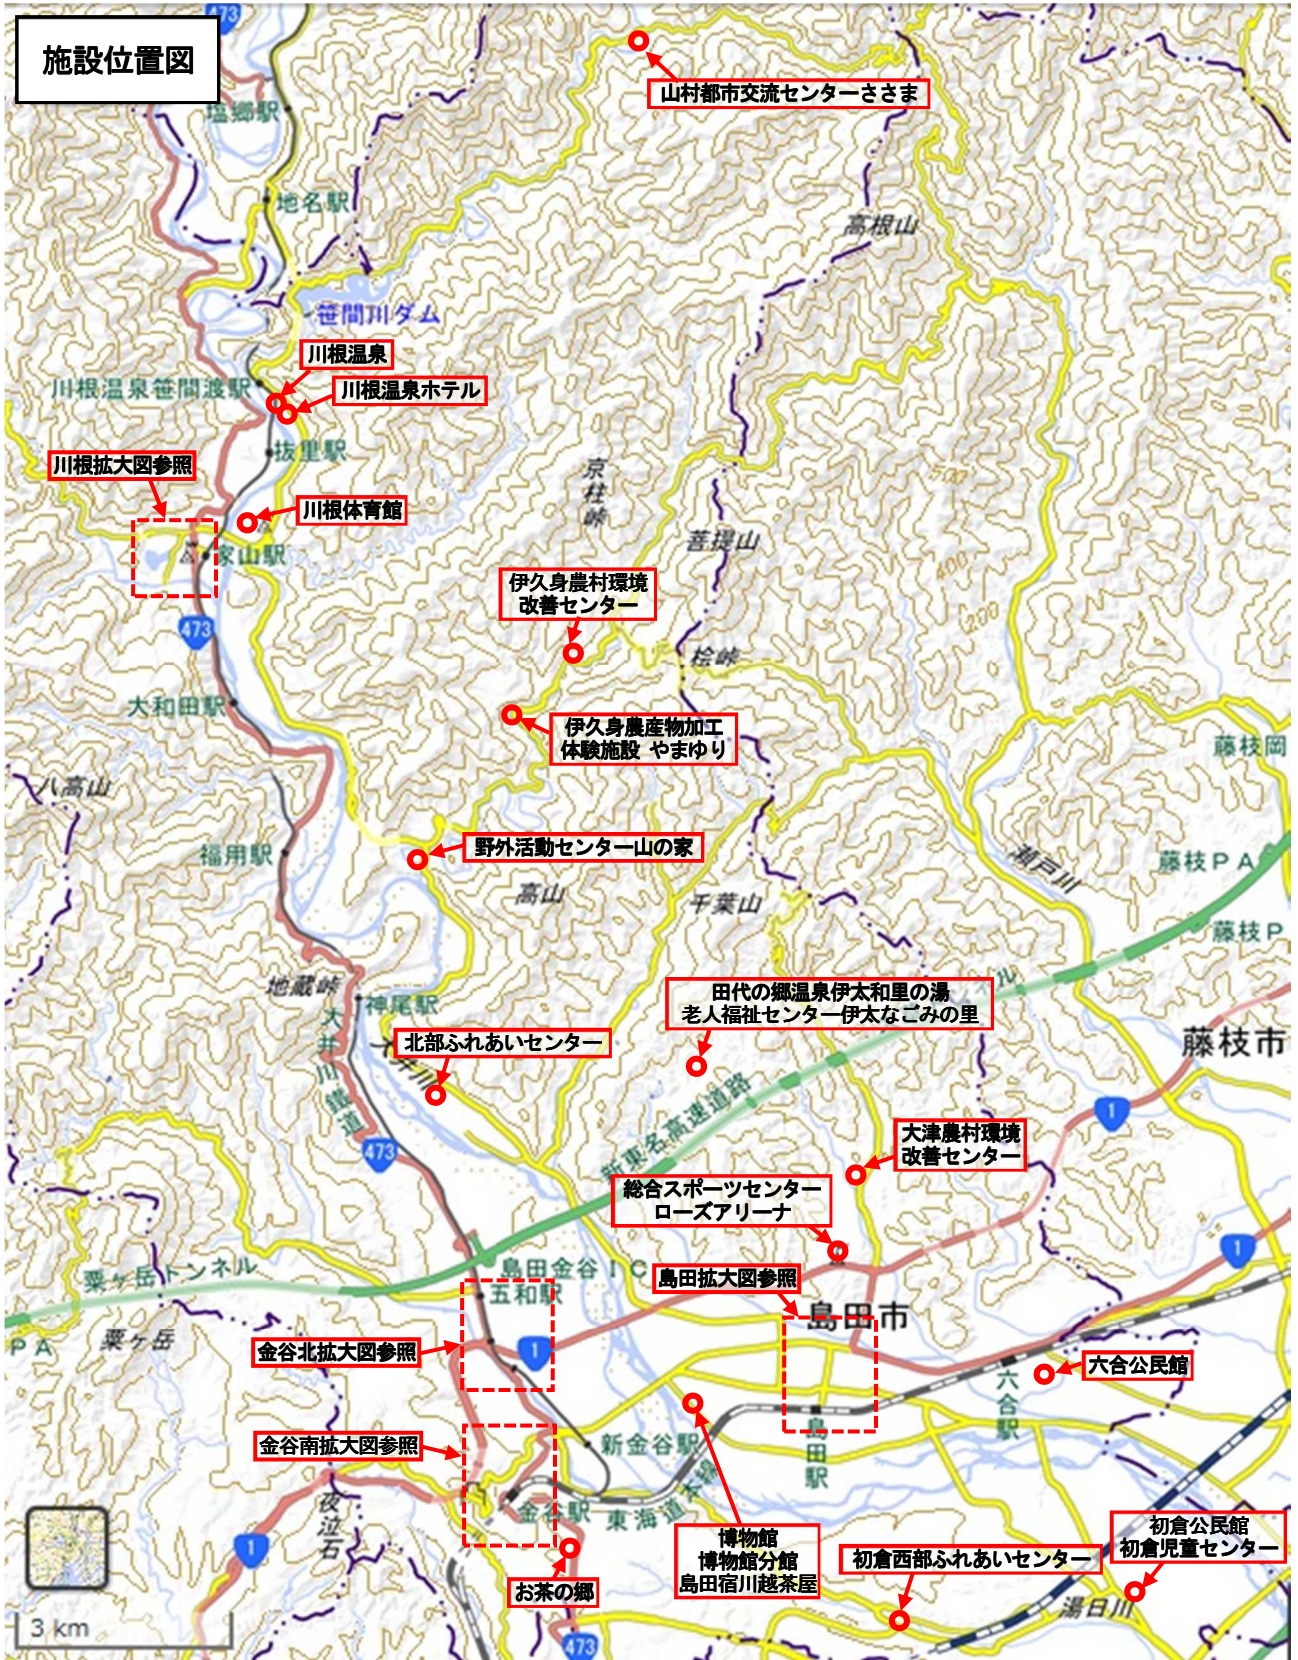

施設位置図

※川根図書館は平成27年8月に川根文化センターチャリム21内から移転し、川根小学校との複合施設となりました。