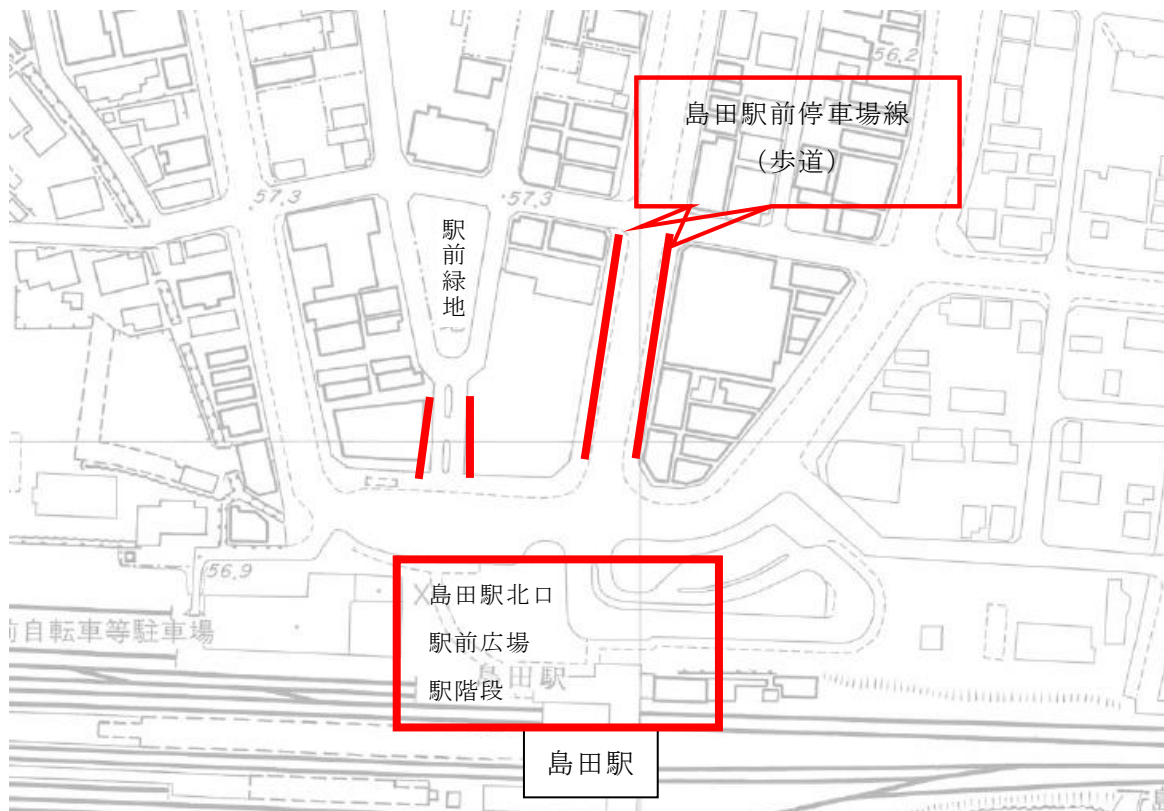

イルミネーション対象エリア等について

↓イルミネーション対象エリア

↓電源位置図

★は電源位置。島田駅北口駅前広場は銀杏の木の根元と屋外トイレの中、駅前緑地は公園内店舗横と植栽の中にあります。島田駅前停車場線（歩道）は街路灯に付属しています。