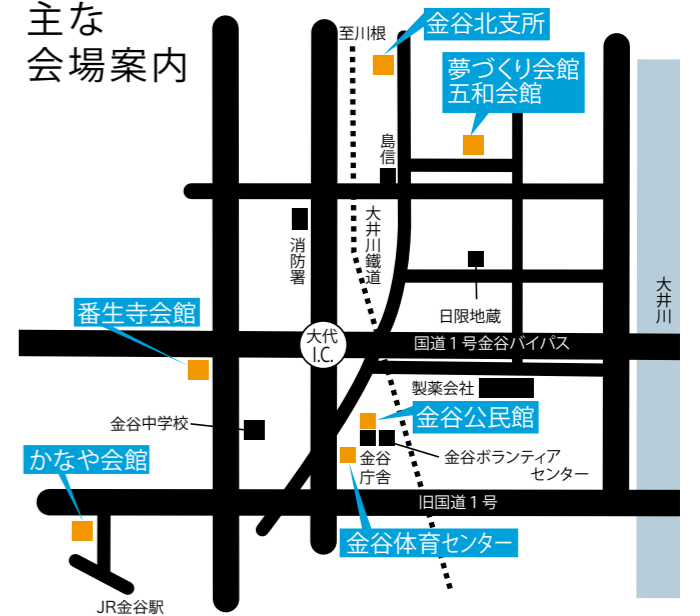

※教材費：受講料のほかに、材料費・テキスト代・資料代などが必要になります(概ねの年額を記載しています)。

東海道 金谷宿大学

この大学は、教授(教える人)と学生(学ぶ人)が主体となって、協議・運営されています。あなたも趣味を深め、学ぶ喜びを感じてみませんか。
◎金谷宿大学事務局(社会教育課内) ☎46-5625

申込要領

申込期間(先着順)
4月5日(日)午後1時～5時、
4月7日(火)～12日(日)午前9時～午後5時
※土・日曜日も受け付けます。ただし4月6日(月)は休みです。
申込場所/金谷公民館 集会室3(みんくる2階)
対象/市内在住・在勤・在学の人
申込方法/申込期間内に、所定の申込書と郵便ハガキに必要な事項を記入の上、申込場所へ
※1講座につき、1枚の申込書とハガキが必要です。

【ハガキの表面】
あなたの郵便番号、住所、氏名、希望講座番号と講座名を記入してください。

【ハガキの裏面】
何も記入しないでください。

受講料(年額)/月1回(全10回)の講座は4,000円。月2回(全20回)の講座は8,000円

※教材費は別途徴収します。

1. 注意事項
2. ●講座の開講は、6月から平成28年3月までの10カ月間です。
   - ●受講者が5人に達しない講座は、開講しません。
   - ●5月24日(日)午後の開講式に必ず出席してください。
   - ●小中学生が夜間の講座を受講する場合には、保護者が責任を持って送迎してください。
   - ●電話での申し込みは、受け付けていません。また、家族以外の代理人の申し込みはできません。
   - ●開講などについてのお知らせは、5月上旬までに、教授からハガキで通知します。

1. ▶詳しい募集冊子(申込書)を、3月から次の場所で配布します。
2. ▷社会教育課(金谷庁舎2階)
   - ▷金谷・六合・初倉公民館▷夢づくり会館▷かなや会館▷番生寺会館▷川根温泉▷伊太和里の湯▷ローズアリーナ▷金谷体育センター▷プラザおおり▷川根文化センター▷しまだ楽習センター▷島田市民病院▷川根地区センター▷北部・初倉西部ふれあいセンター▷大津・伊久身農村環境改善センター▷金谷南・金谷北・川根地域総合課(金谷南・金谷北・川根支所)

主な会場案内

番号	講座名	教授名	会場	曜日	時間	対象	定員	教材費 ※
1	ようこそ日本茶の世界へ	小松直美	カネス製茶	第3水	19:00～21:00	高校生～	9人	5,000円
2	古文書に親しむ(初心者)	河村泰子	公	第3土	10:00～11:30	18歳～	10人	500円
3	古文書に親しむ(経験者)	河村泰子	公	第3土	13:30～15:00	18歳～	15人	500円
4	徒然草を読む	杉山俊朗	公	第3火	13:30～15:30	18歳～	15人	1,000円

※教材費：受講料のほかに、材料費・テキスト代・資料代などが必要になります(概ねの年額を記載しています)。