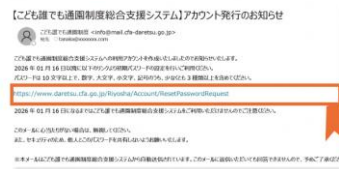

### 利用申請

右記の二次元コードを読み込み、つうえんポータルにアクセスし、その画面にてお住まいの自治体を選択し、利用申請をしてください。

つうえんポータル

2

### パスワード設定

① 利用の認定を受けると、「アカウント発行のお知らせ」という件名のメールが届きます。メール内に記載されているURLをクリックし、パスワードのリセット申請をしてください。

② その後、もう1通「パスワードリセットのご案内」という件名のメールが届きます。メール内に記載しているURLをクリックし、パスワードをリセットしてください。

3