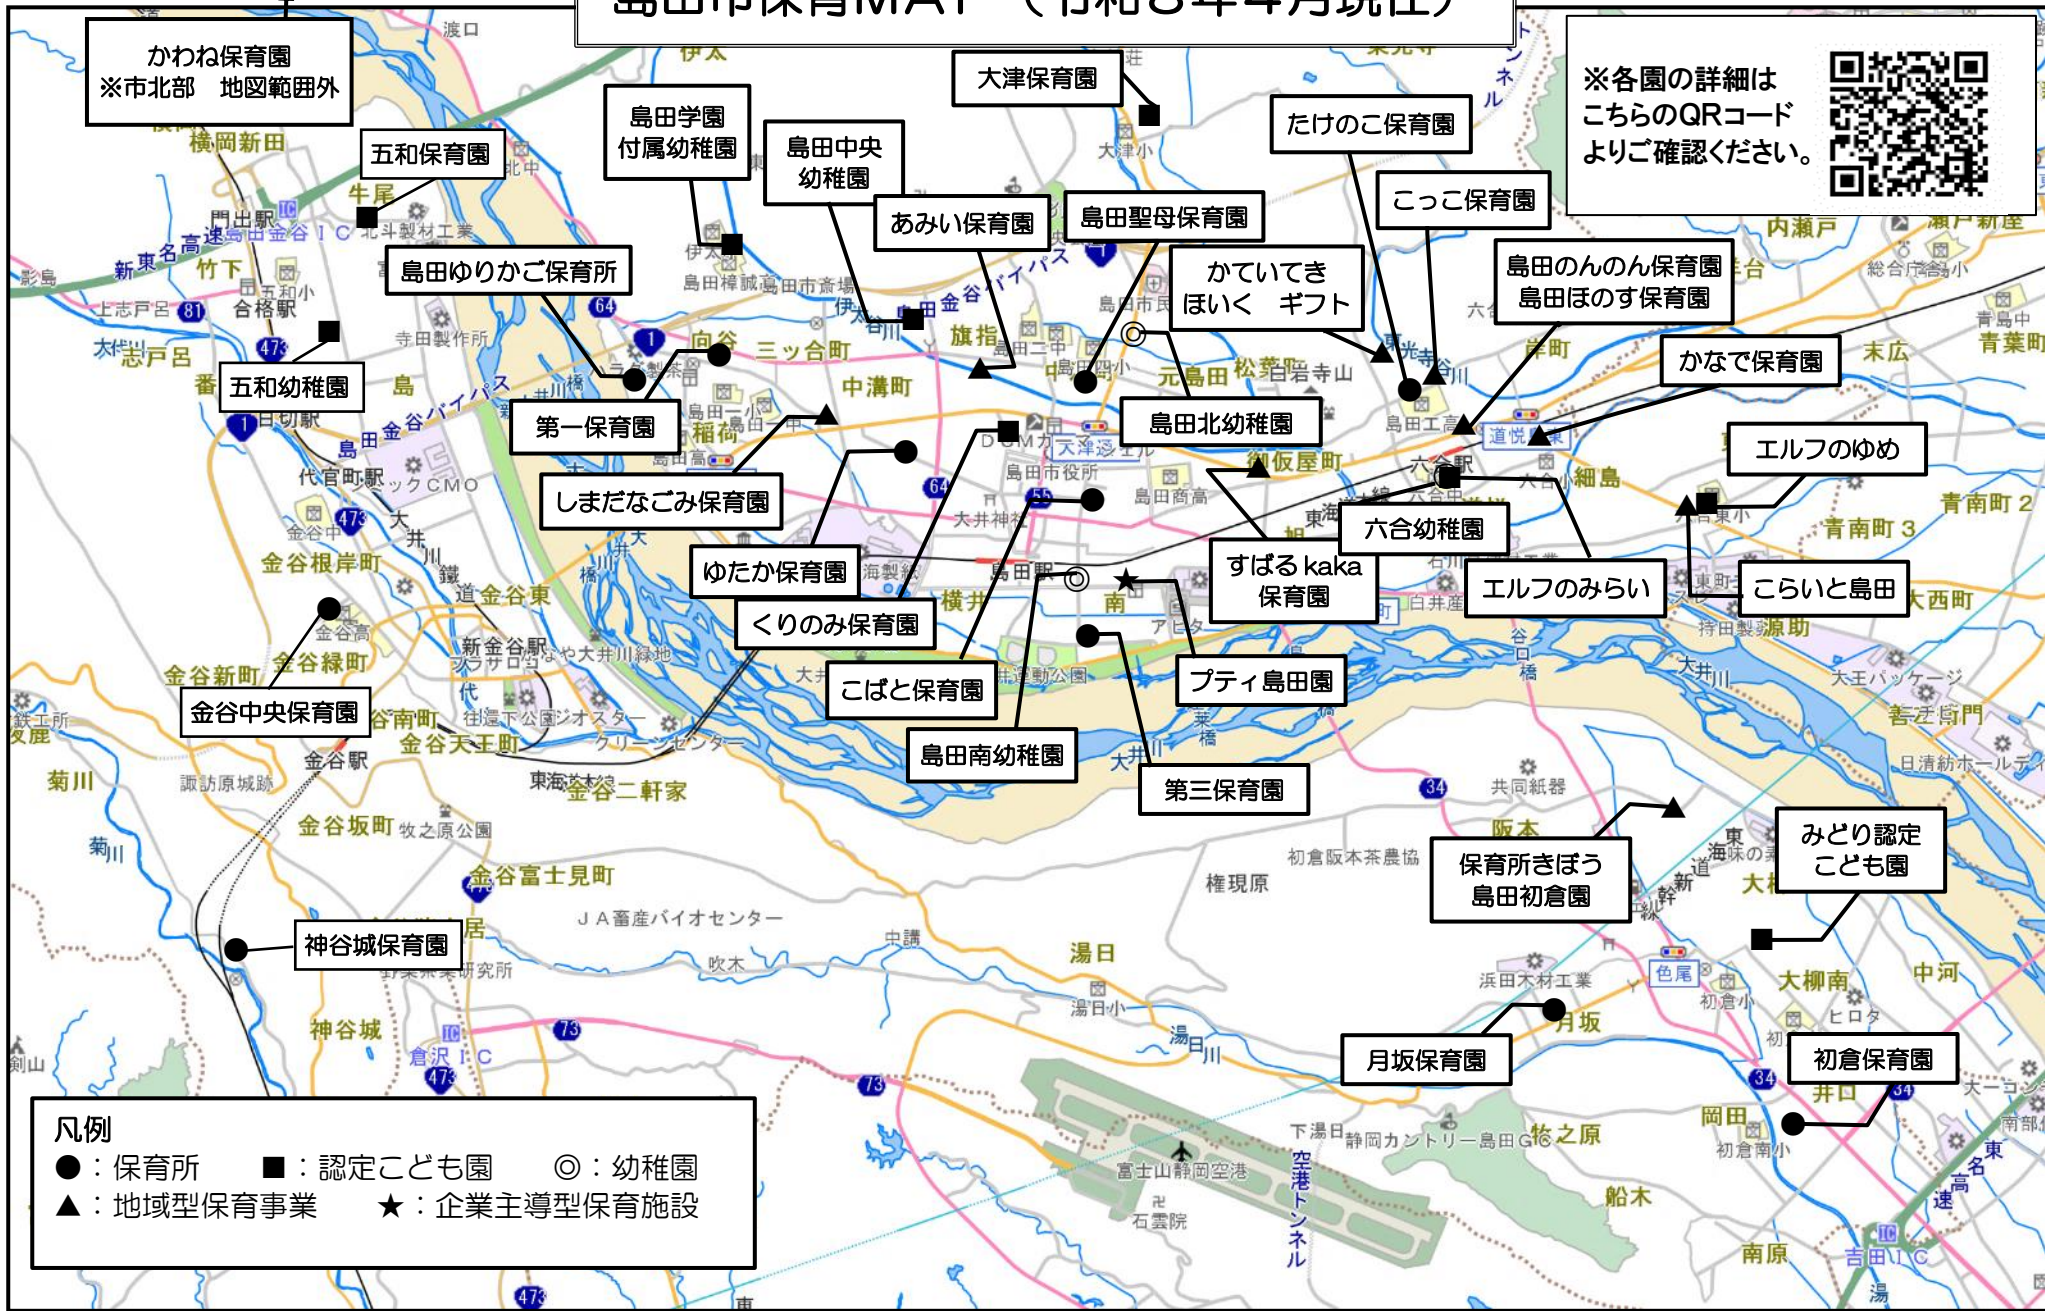

島田市保育MAP（令和8年4月現在）

※各園の詳細は
こちらのQRコード
よりご確認ください。

- 凡例**
- : 保育所
 - : 認定こども園
 - ◎ : 幼稚園
 - ▲ : 地域型保育事業
 - ★ : 企業主導型保育施設