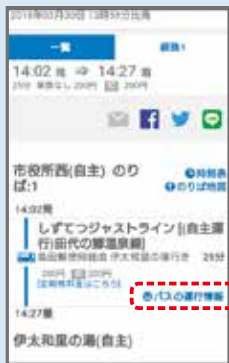

## コミバスの接近情報が検索できるのは

この春から、しずてつジャストラインの検索システムで、島田市コミュニティバス（一部路線）の情報が検索可能になりました。時刻や乗り換えなどの案内に加え、バス停の位置が分からなくても、現在地や地図上から出発地や目的地の検索が可能です。

☎生活安心課 ☎ 36-7144

☎しずてつジャストライン ☎ 054-267-5115 (QR →)

### バスロケーションサービス 利用方法

検索結果

出発・到着 入力画面

地図+ルート

バス接近情報

【検索可能路線】  
 ▼島田市コミュニティバス／伊久  
 コミバスの接近情報が表示されます  
 市では「しずてつジャストライン」のバスロケーションサービス（バスロケ）を利用し、コミュニティバス（コミバス）の「バス接近情報」を提供しています。現在、コミバスの接近情報を検索できるのは、本市だけです。  
 コミバス利用者の利便性向上に期待  
 同サービスを活用すれば、乗り継ぎの不安が解消されるだけでなく、家にながらバスの位置を把握できるので、効率的に時間が使えます。バスロケを活用して、ぜひコミバスをご利用ください。