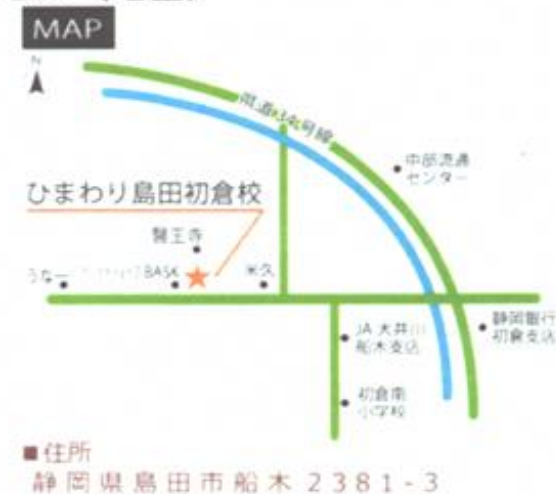

0547-38-5115

h-shimadahatsukura@tapgroup.jp

平日 学校終了後～17時00分
休校日・長期休暇 9時00分～14時00分
(16時00分まで延長可)

ひとりひとりに必要な力を身につけられるよう、
丁寧な関わりを心掛けています。

<http://tapgroup.co.jp/dayhima/>

アクセス (地図)

ひまわり島田金谷校（タップ（株））

放課後等デイサービス