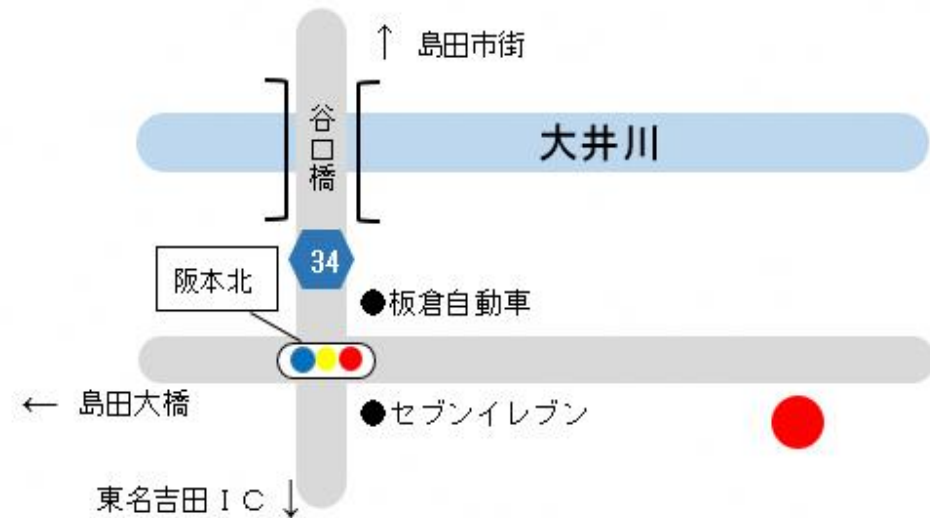

おれんじ はつくら (認定(特非)フリースペース・うえるびー))

放課後等デイサービス

島田市阪本797-5

0547-54-5121

0547-54-5121

orange-hatsukura@npo-wellbe.com

平日 学校終了後～17時30分
休校日・長期休暇 9時30分～16時30分

主として重症心身障害児を対象としています。

<http://npo-wellbe.com/>