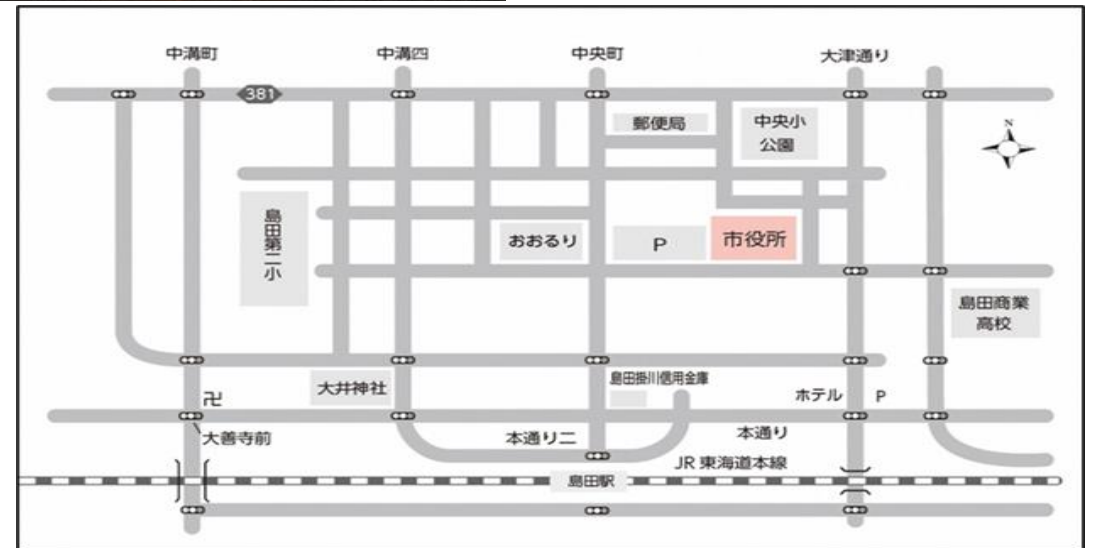

0547-33-7576

mahalo@recovery-sh.jp

月～土 (営業カレンダーによる)

平日 14:00～17:00 (前後延長あり)

長休 10:00～15:00 (前後延長あり)

mahaloの子ども達はみんな仲良し♡
アットホーム♡一緒にいっぱい経験して、
自分のてっぺんをつかみ取ろう!!

<https://recovery-sh.info>

リカバリーここあ（（株）リカバリー）

放課後等デイサービス

 島田市中溝町1678-1

 0547-54-4815

 0547-54-4816

 cocoa@recovery-sh.jp

 平日 14時00分～17時00分
（短縮日課対応）
土・長期休暇 10時00分～15時00分
（前後1時間延長利用可）

 主に重症心身障害児が対象で
医療的ケア児も対応しています。

 <https://recovery-sh.info>